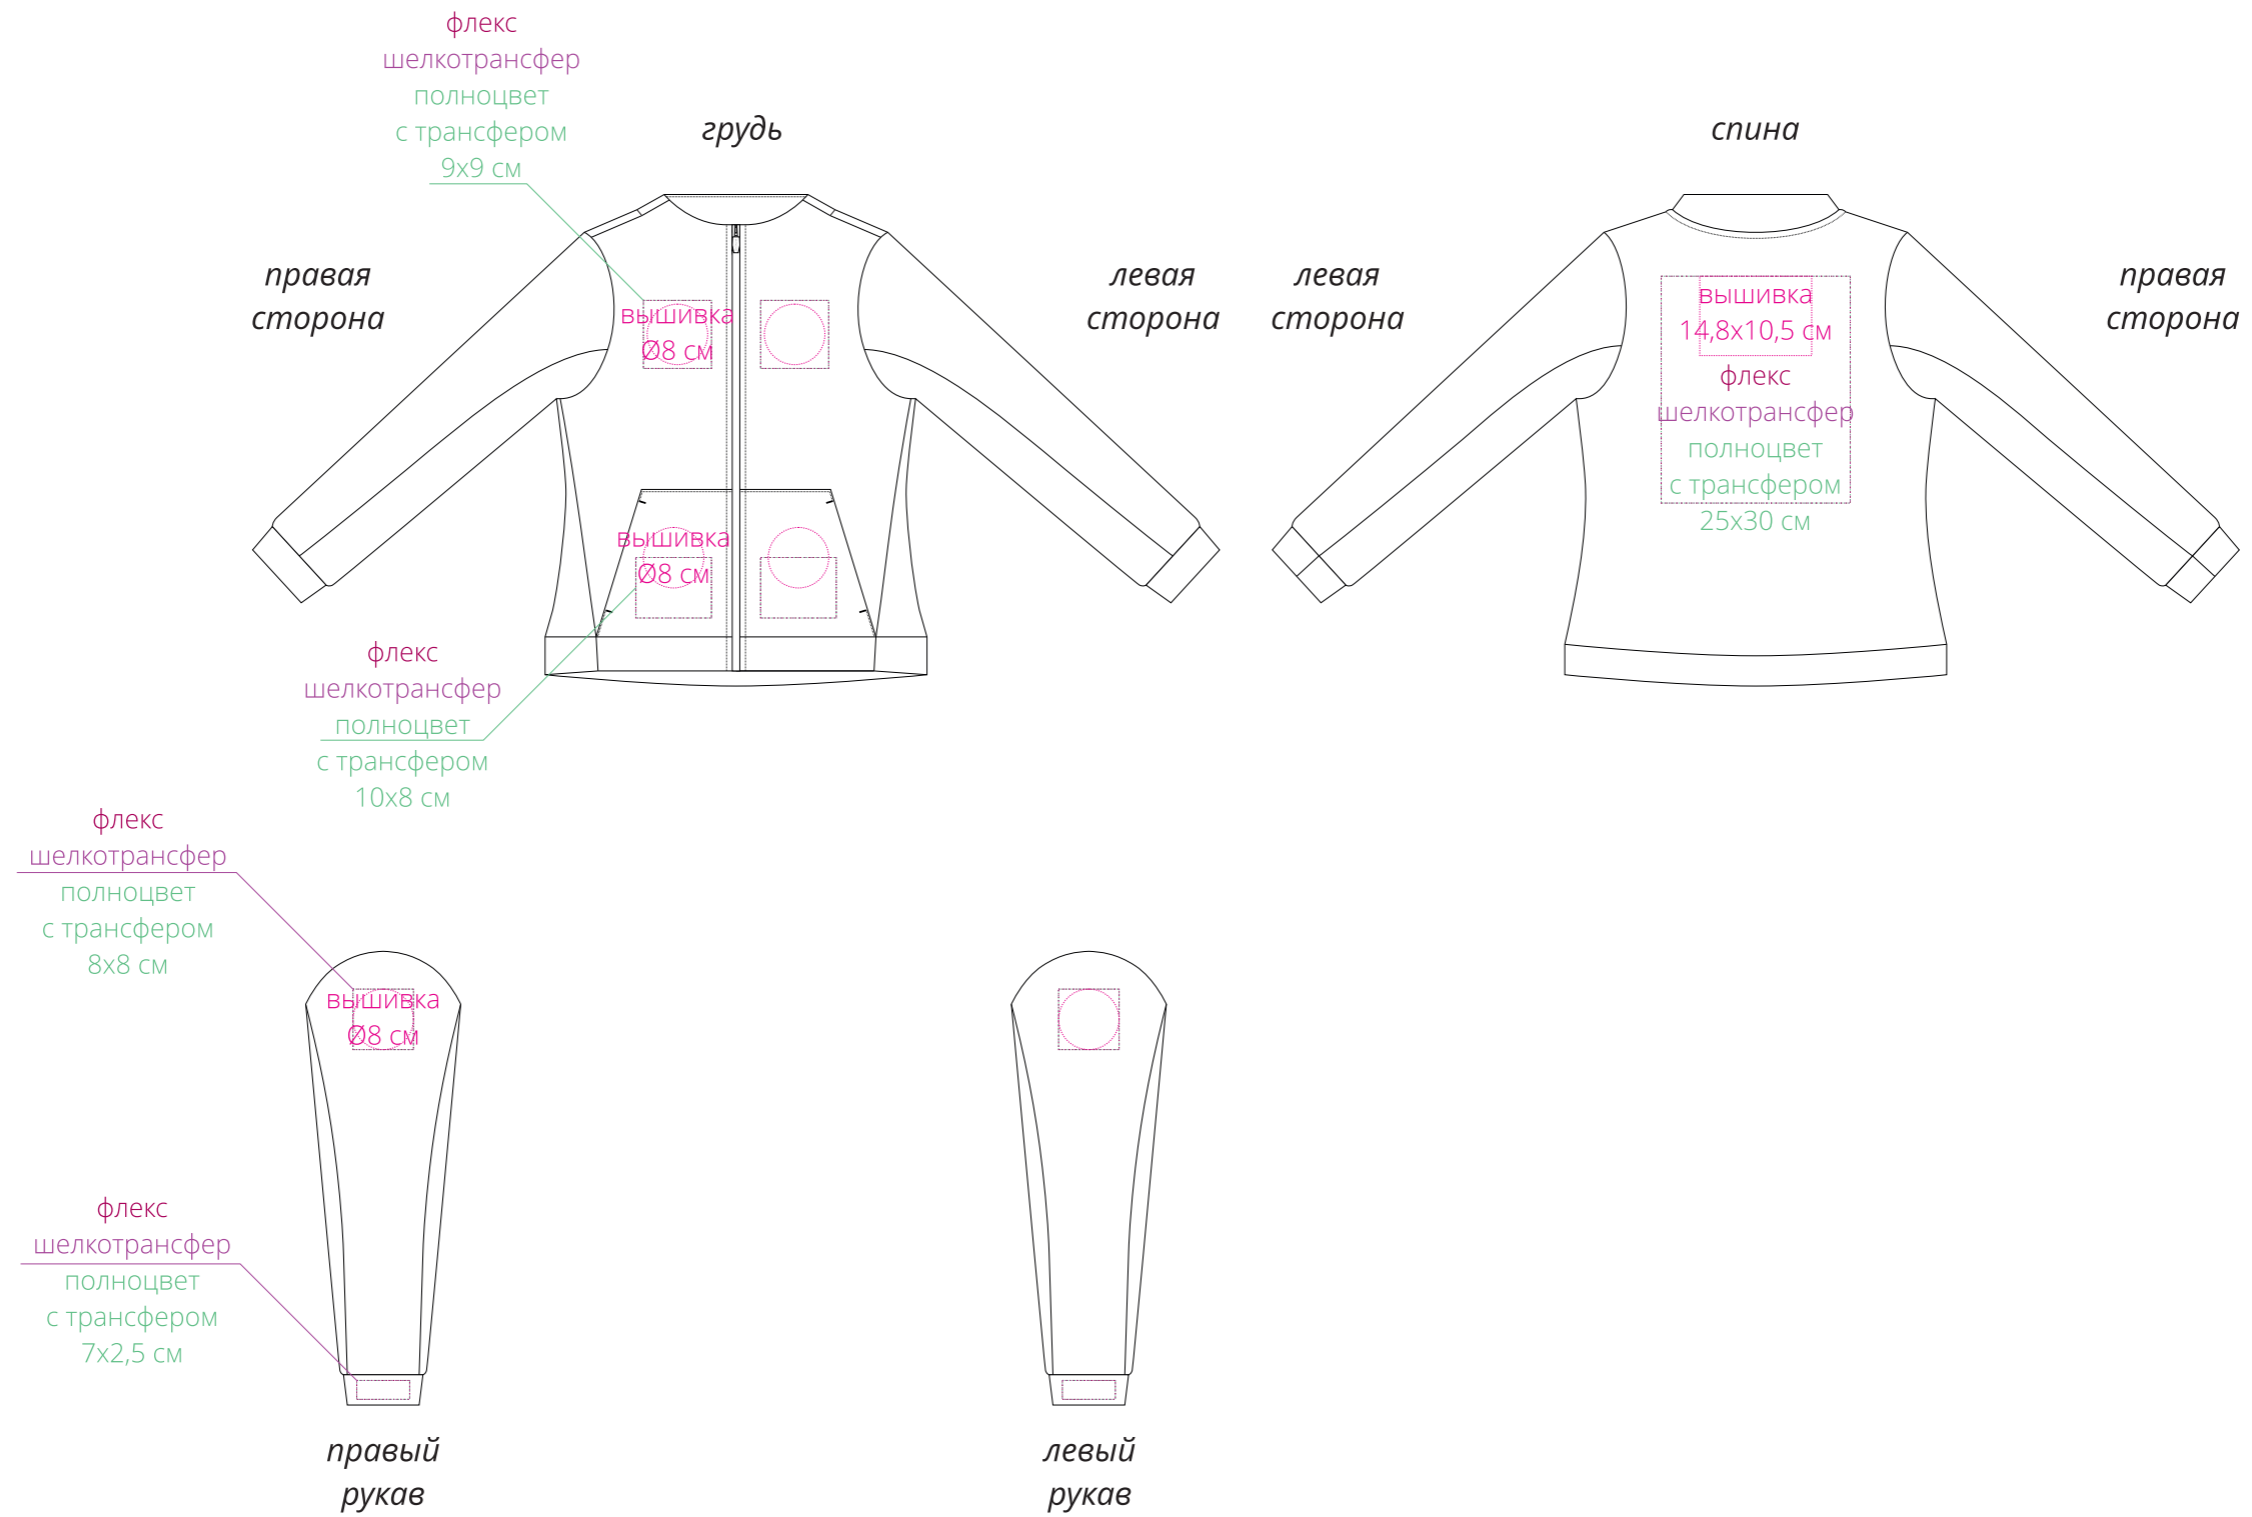

Арт. 16698
Куртка женская Lovi
M1:10

Внимание!

В зависимости от макета вышивка на кармане может быть невозможна.

Требуется согласование макета с производством до постановки заказа в работу.