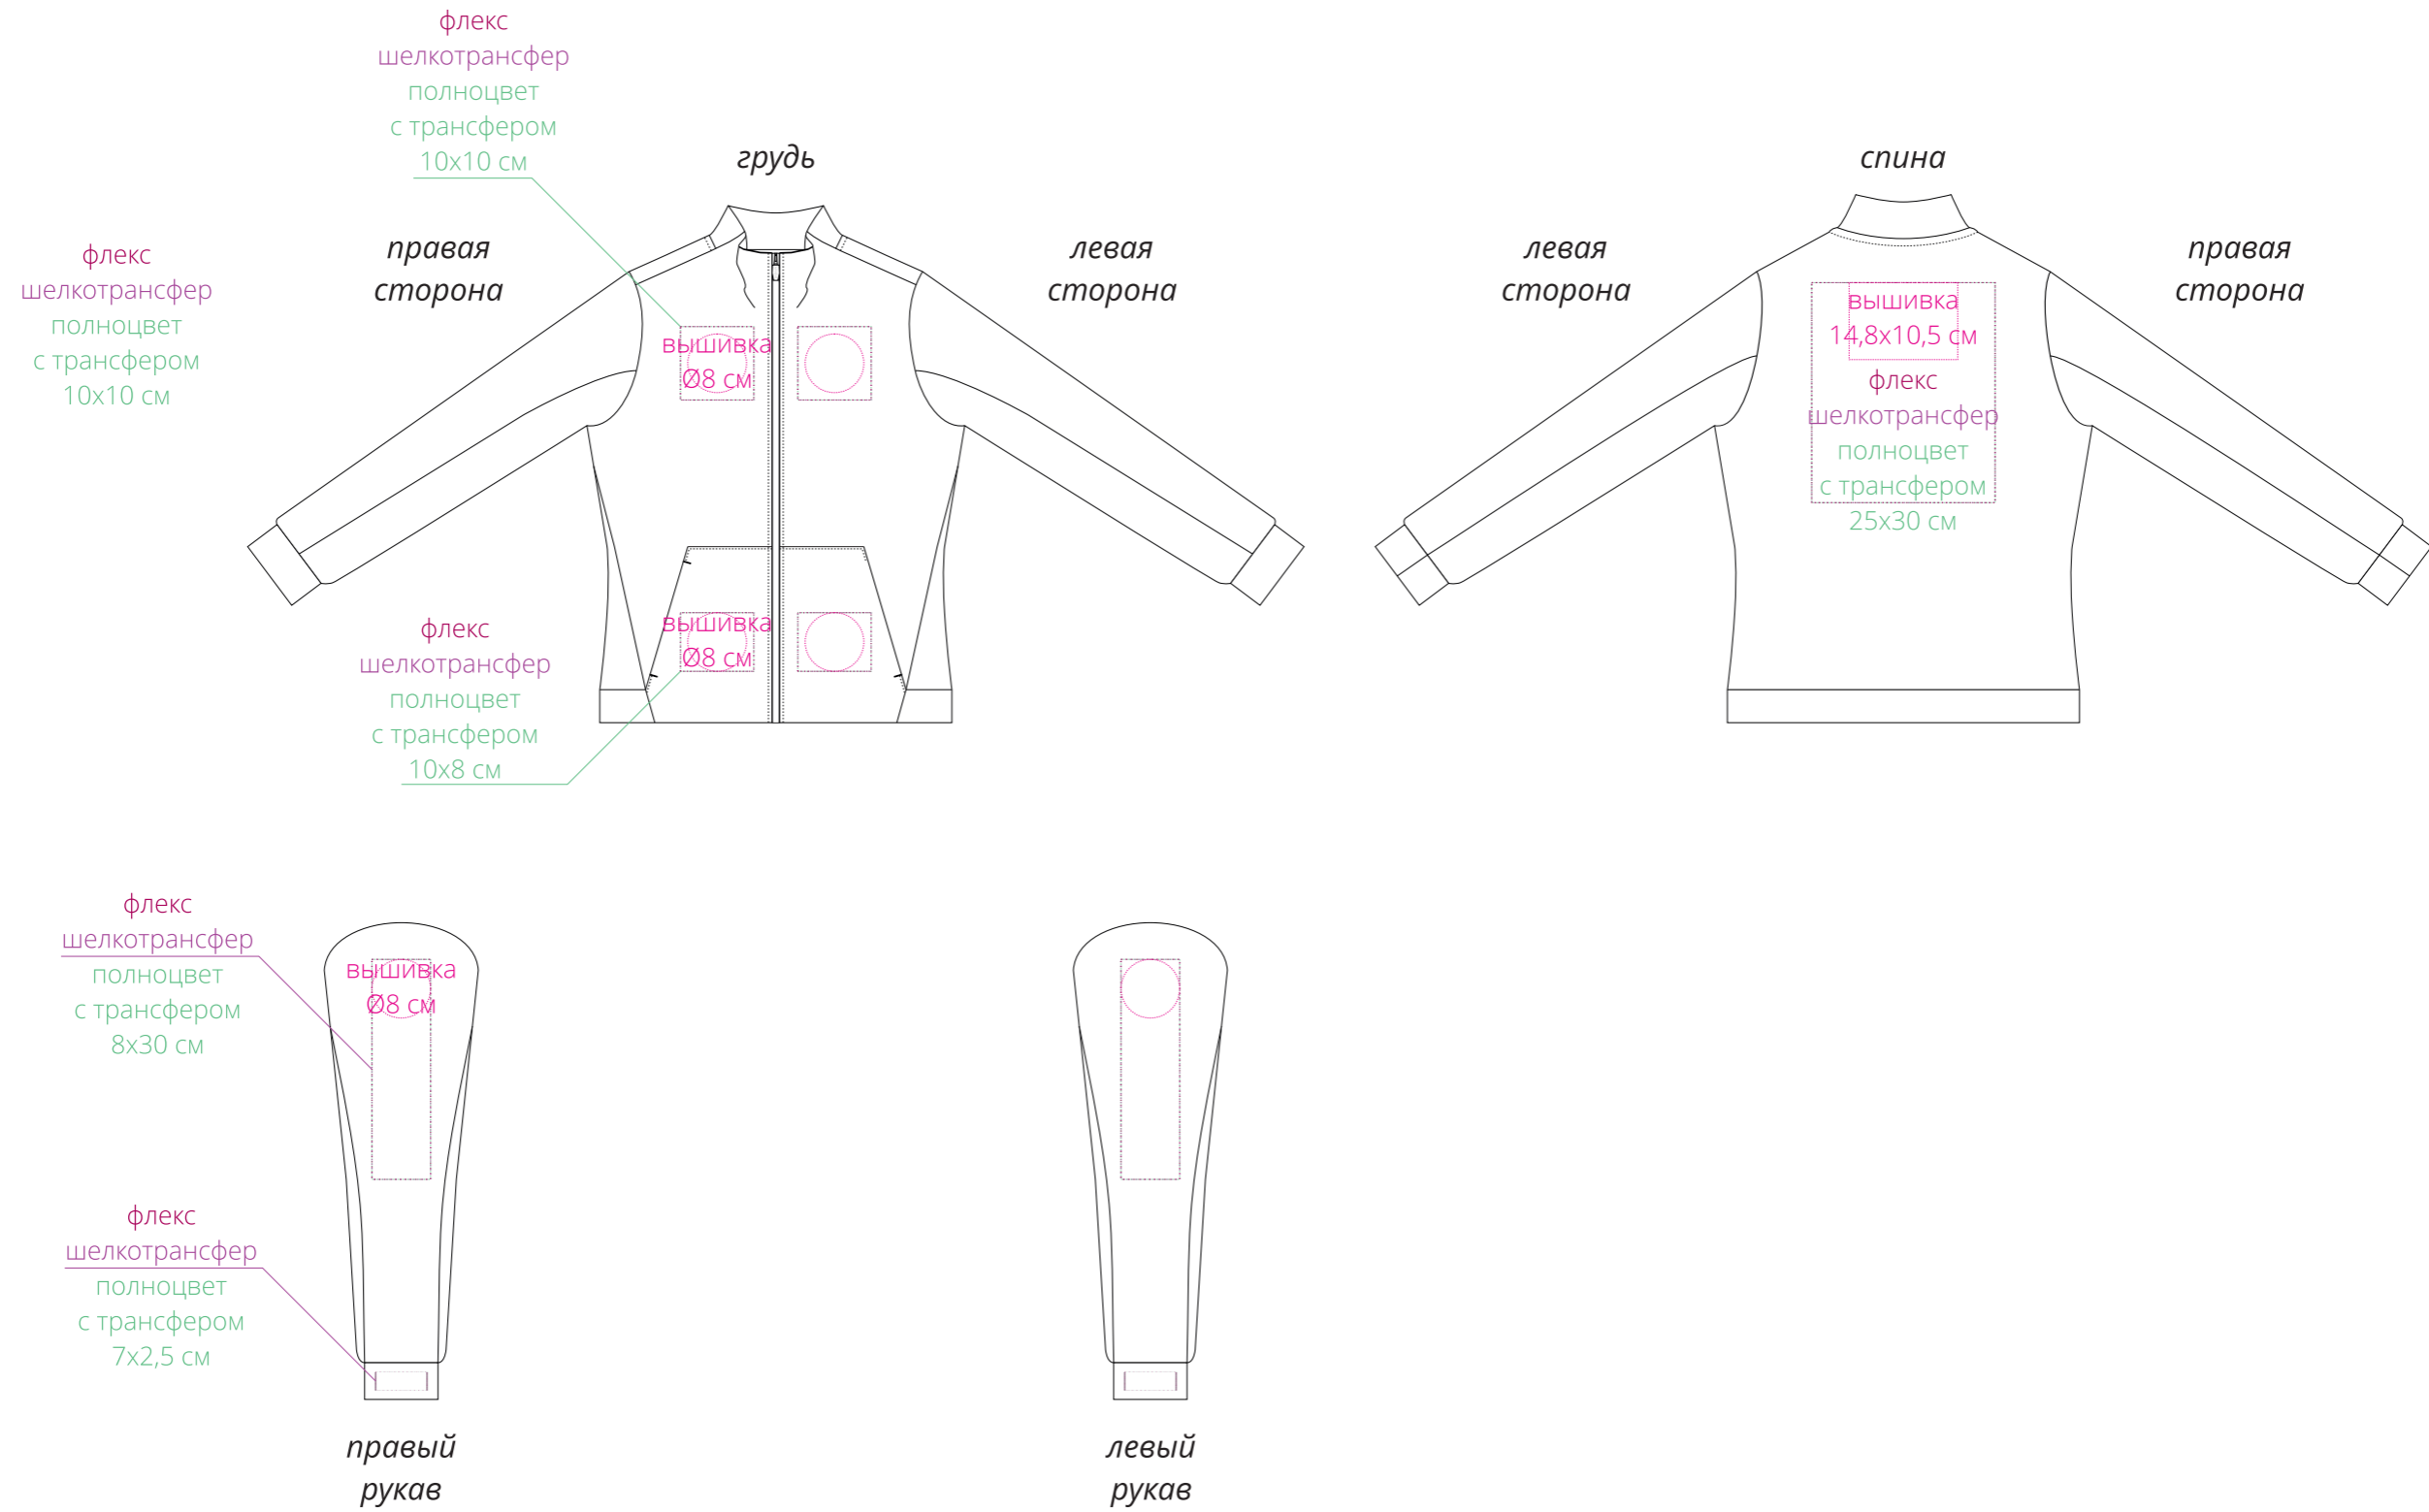

Арт. 16697
Куртка мужская Lovi
M1:10

Внимание!
В зависимости от макета вышивка на кармане может быть невозможна.
Требуется согласование макета с производством до постановки заказа в работу.