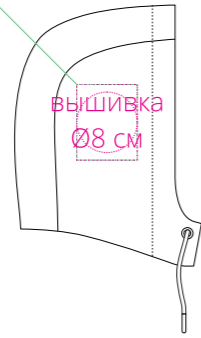

Арт. 16692
Худи унисекс Begi
M1:10

флекс
шелкотрансфер
полноцвет
с трансфером
8x10 см

справа

вышивка
Ø8 см

капюшон

слева

вышивка
Ø8 см

флекс
шелкотрансфер
полноцвет
с трансфером
6x10 см

правая
сторона

грудь

левая
сторона

левая
сторона

спина

правая
сторона

флекс
шелкотрансфер
полноцвет
с трансфером
22x22 см

вышивка
14,8x10,5 см

вышивка
Ø8 см

вышивка
14,8x10,5 см
флекс
шелкотрансфер
полноцвет
с трансфером
30x30 см

флекс
шелкотрансфер
полноцвет
с трансфером
8x30 см

правый
рукав

левый
рукав