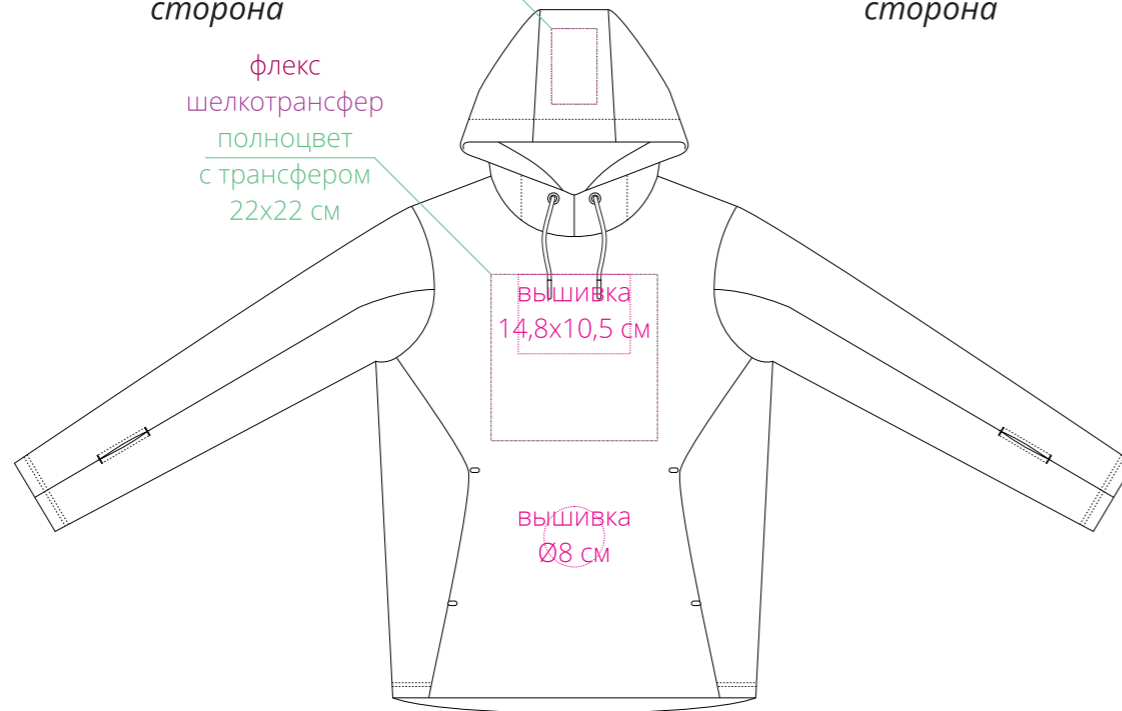

Арт. 16692
Худи унисекс Begi
M1:10

флекс
шелкотрансфер
полноцвет
с трансфером
8x10 см

справа

вышивка
Ø8 см

капюшон

слева

вышивка
Ø8 см

флекс
шелкотрансфер
полноцвет
с трансфером
6x10 см

правая
сторона

грудь

левая
сторона

левая
сторона

спина

правая
сторона

флекс
шелкотрансфер
полноцвет
с трансфером
22x22 см

вышивка
14,8x10,5 см

вышивка
Ø8 см

вышивка
14,8x10,5 см
флекс
шелкотрансфер
полноцвет
с трансфером
30x30 см

флекс
шелкотрансфер
полноцвет
с трансфером
8x30 см

правый
рукав

левый
рукав