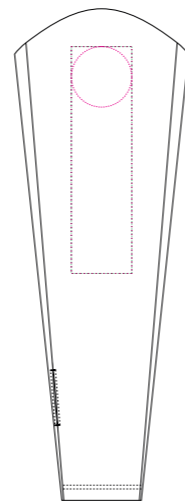

Арт. 16692
Худи унисекс Begi
M1:10

флекс
шелкотрансфер
полноцвет
с трансфером
8x10 см

справа

вышивка
Ø8 см

капюшон

слева

вышивка
Ø8 см

флекс
шелкотрансфер
полноцвет
с трансфером
6x10 см

правая
сторона

грудь

левая
сторона

левая
сторона

спина

правая
сторона

флекс
шелкотрансфер
полноцвет
с трансфером
22x22 см

вышивка
14,8x10,5 см

вышивка
Ø8 см

вышивка
14,8x10,5 см
флекс
шелкотрансфер
полноцвет
с трансфером
30x30 см

флекс
шелкотрансфер
полноцвет
с трансфером
8x30 см

правый
рукав

левый
рукав