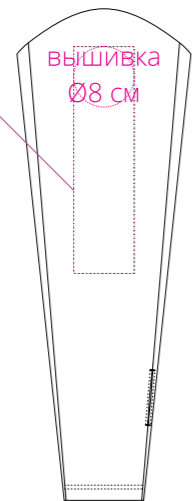

Арт. 16692
Худи унисекс Begi
M1:10

флекс
шелкотрансфер
полноцвет
с трансфером
8x10 см

справа

вышивка
Ø8 см

капюшон

слева

вышивка
Ø8 см

флекс
шелкотрансфер
полноцвет
с трансфером
6x10 см

правая
сторона

грудь

левая
сторона

левая
сторона

спина

правая
сторона

флекс
шелкотрансфер
полноцвет
с трансфером
22x22 см

вышивка
14,8x10,5 см

вышивка
Ø8 см

вышивка
14,8x10,5 см
флекс
шелкотрансфер
полноцвет
с трансфером
30x30 см

флекс
шелкотрансфер
полноцвет
с трансфером
8x30 см

правый
рукав

левый
рукав