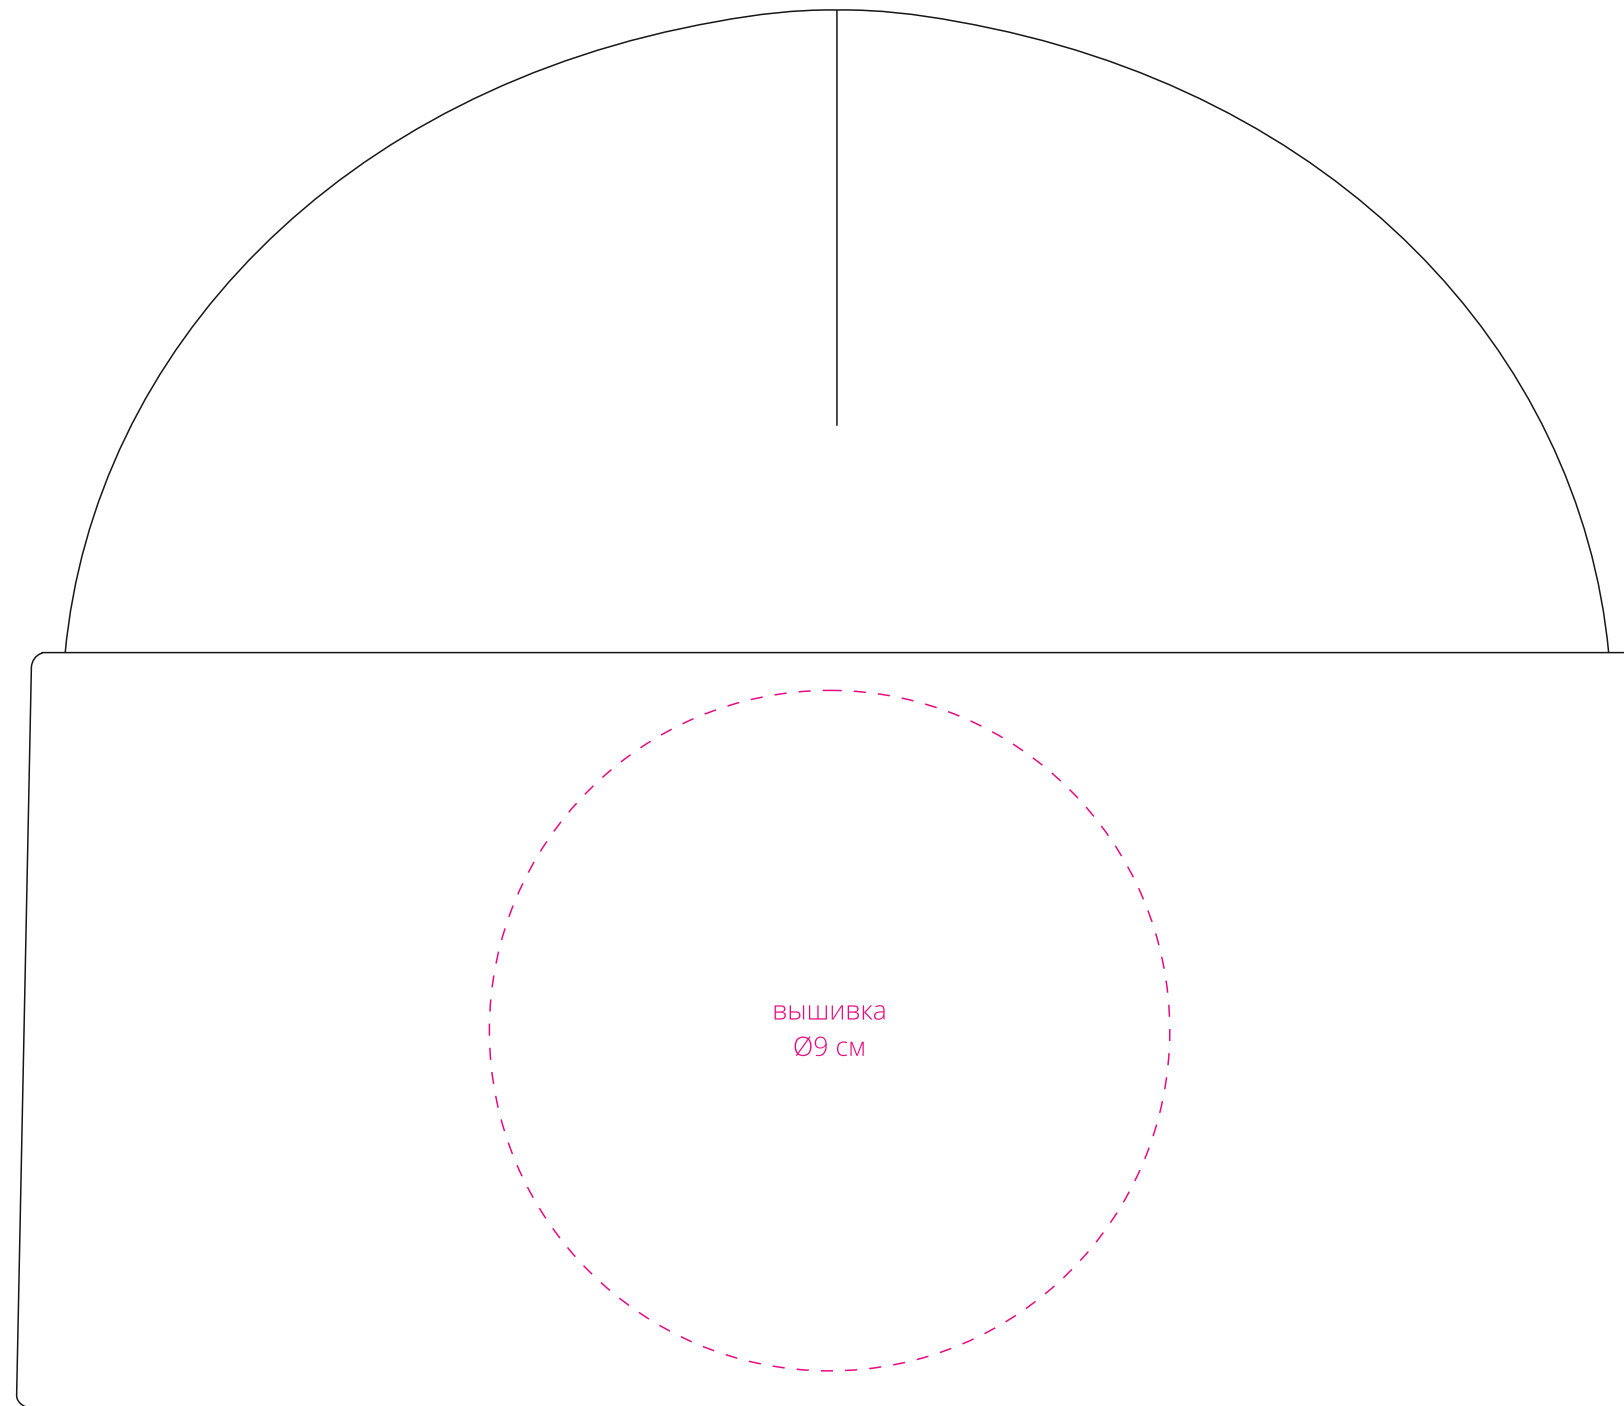

Арт. 16661  
Шапка Urban Flow  
M1:1

ВЫШИВКА  
Ø9 см

лоб