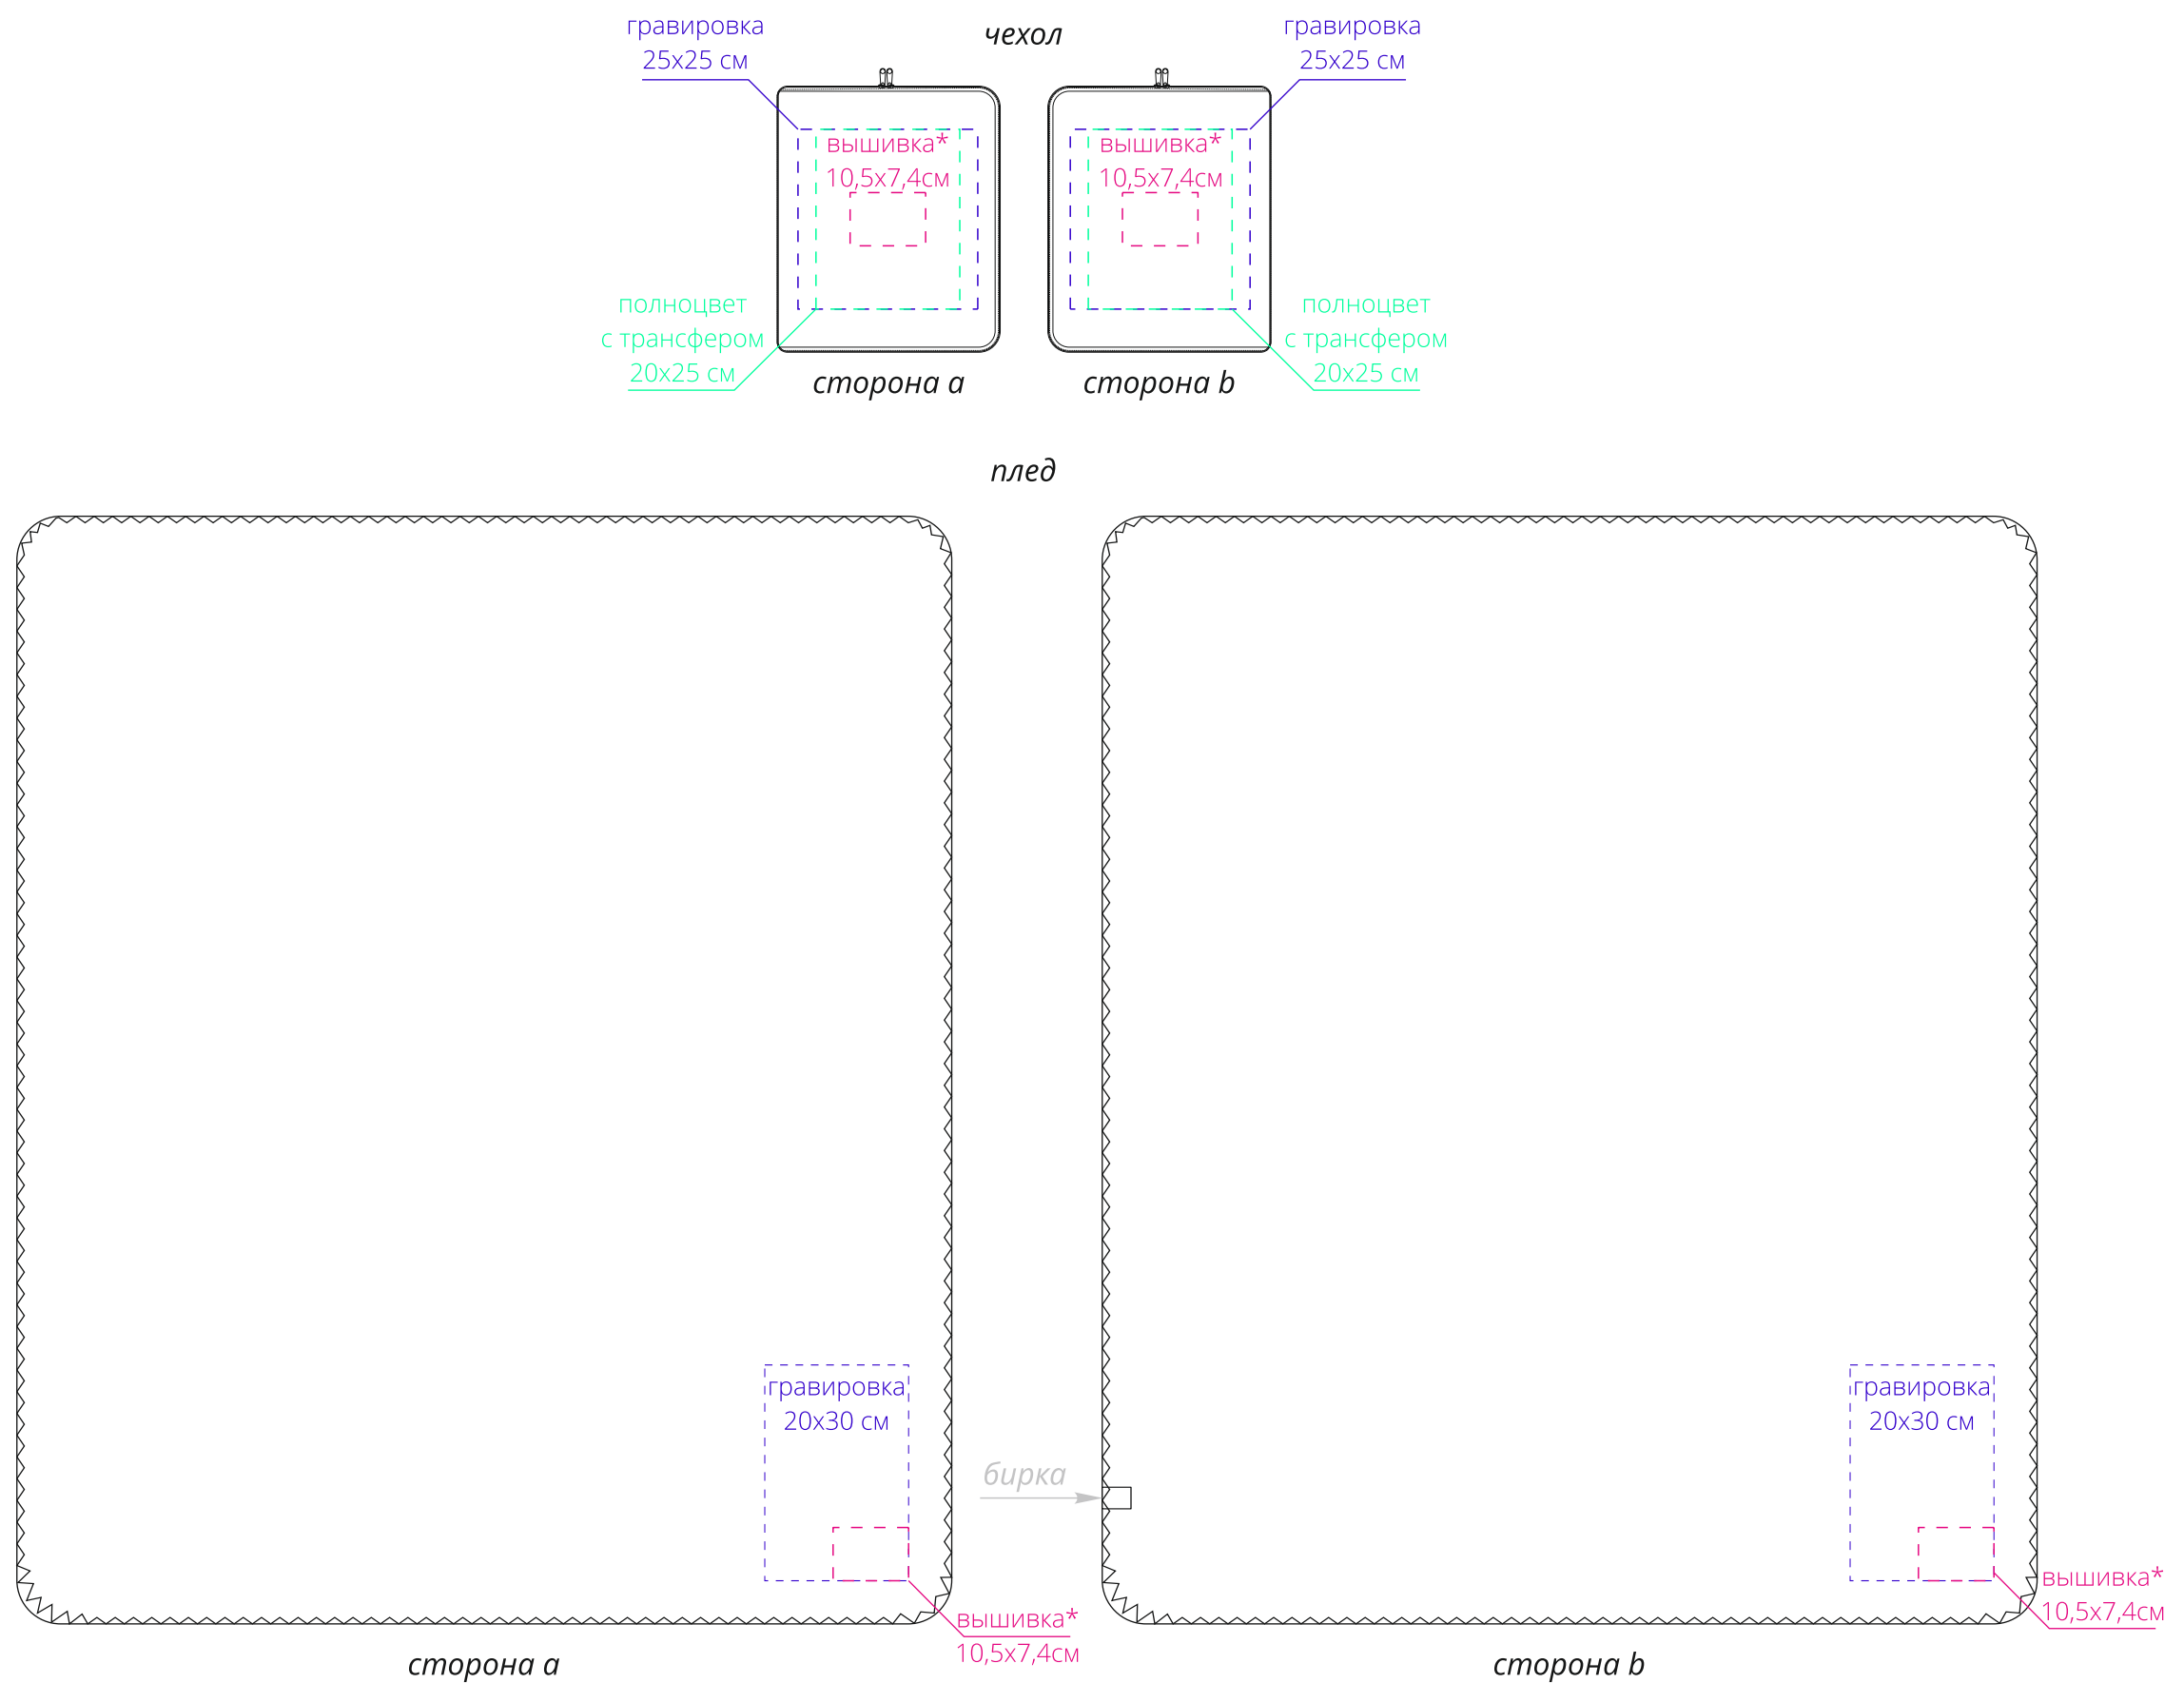

Арт. 16578  
Дорожный плед Pathway 2  
M1:10

\* нанесение можно сделать на изделии в любом месте с учетом отступа 5 см от края

**Важно!**

**Для лазерной гравировки:**

**- нанесение можно сделать в любом углу изделия, соблюдая отступ от края.**