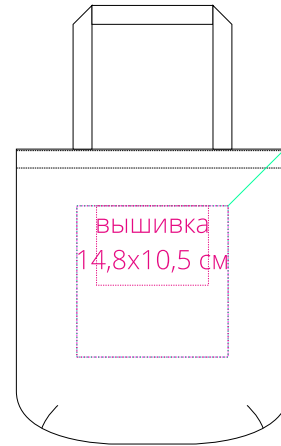

Арт. 16545
Шопер В7
M1:10

флекс
шелкотрансфер
полноцвет
с трансфером
20x20 см

сторона а

флекс
шелкотрансфер
полноцвет
с трансфером
20x20 см

сторона б