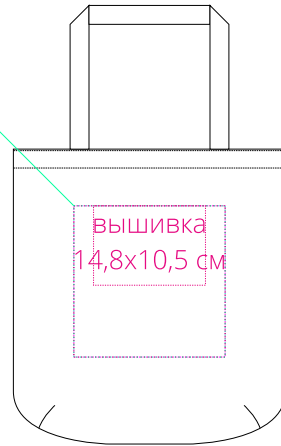

Арт. 16545
Шопер В7
M1:10

флекс
шелкотрансфер
полноцвет
с трансфером
20x20 см

сторона а

флекс
шелкотрансфер
полноцвет
с трансфером
20x20 см

сторона б