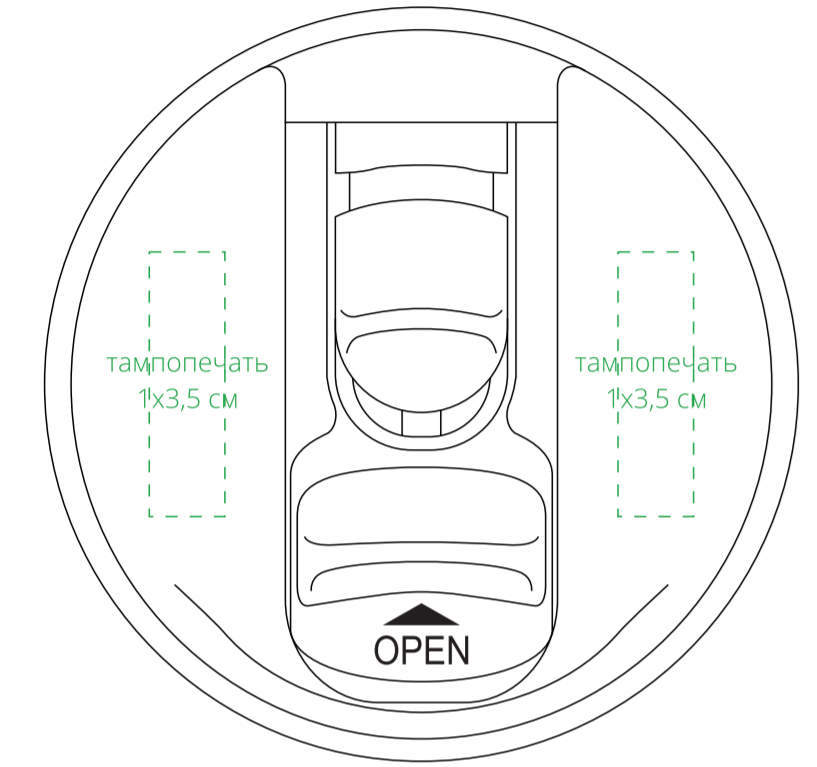

трубочка

крышка 1
с отверстием для блокировки

крышка 2
с отверстием для трубочки

Важно!
Крышка фиксируется произвольно относительно логотипа.