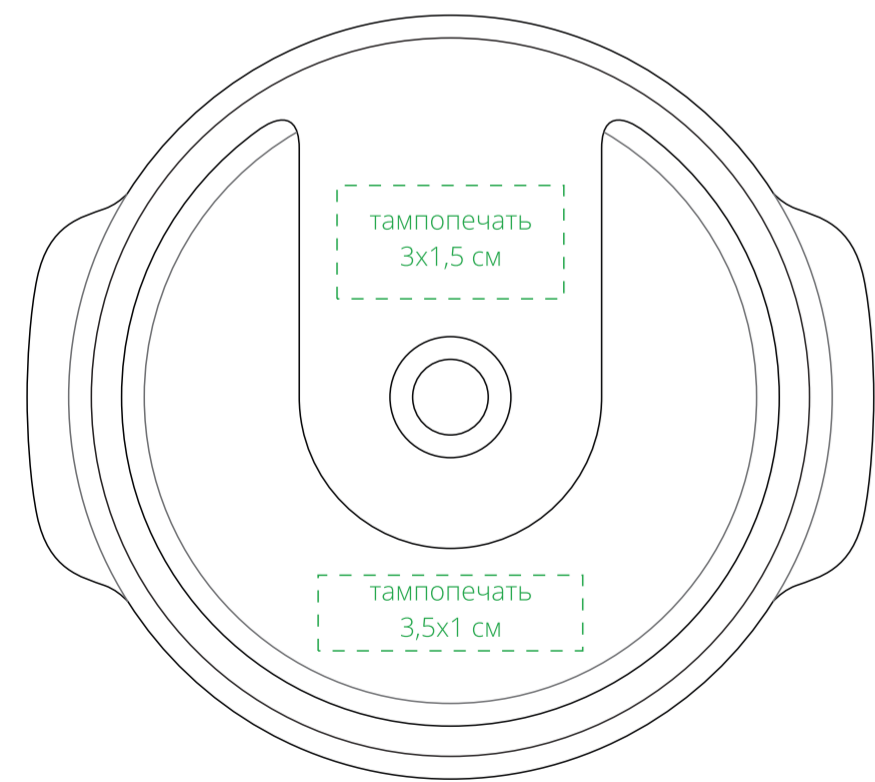

трубочка

крышка 1
с отверстием для блокировки

крышка 2
с отверстием для трубочки

Важно!
Крышка фиксируется произвольно относительно логотипа.