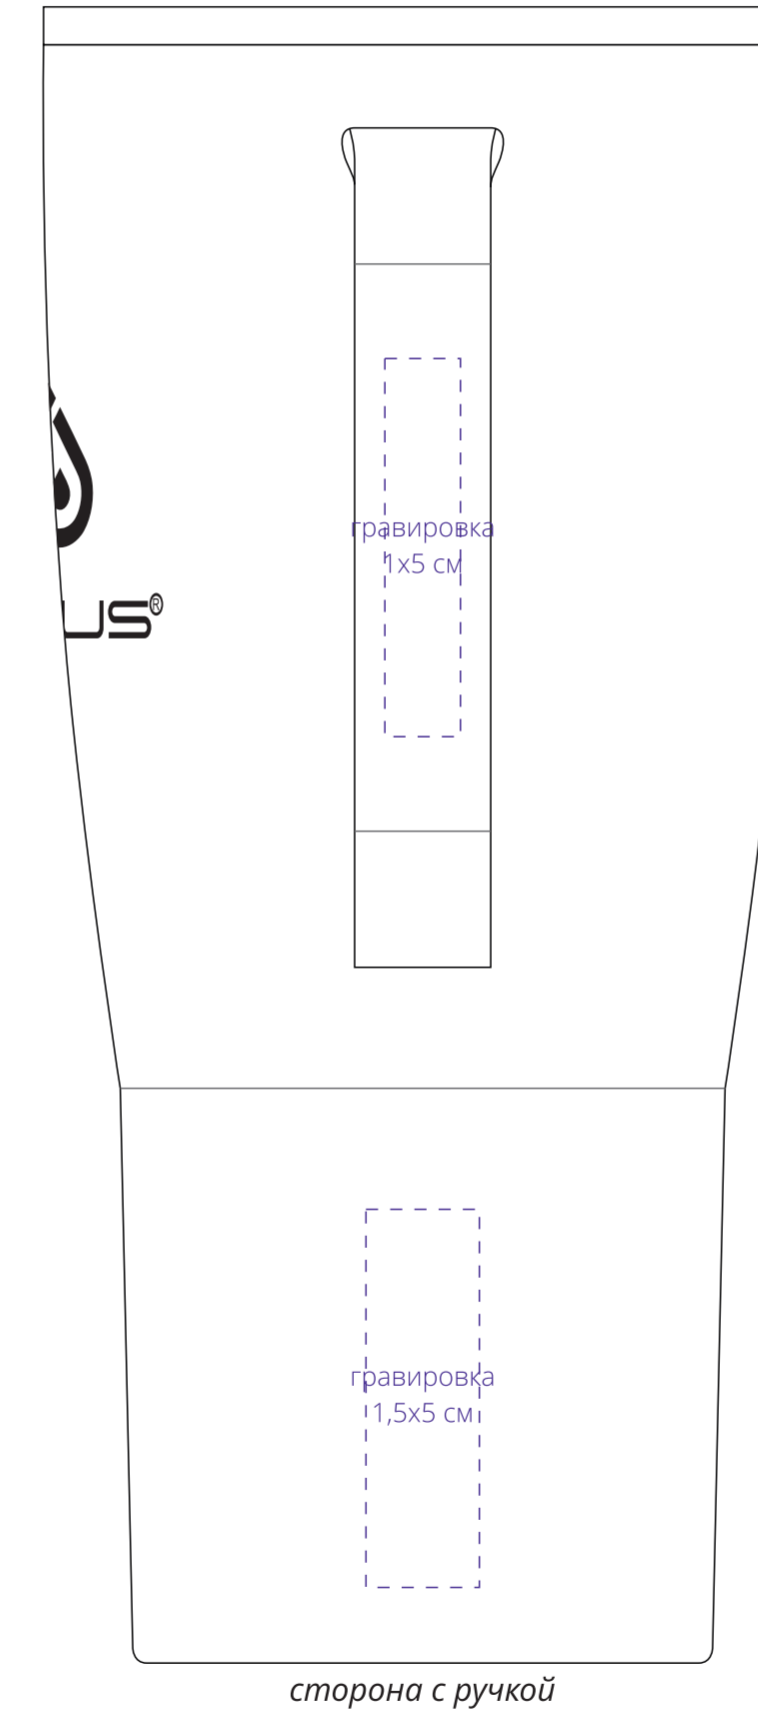

трубочка

крышка 1
с отверстием для блокировки

крышка 2
с отверстием для трубочки

Важно!
Крышка фиксируется произвольно относительно логотипа.