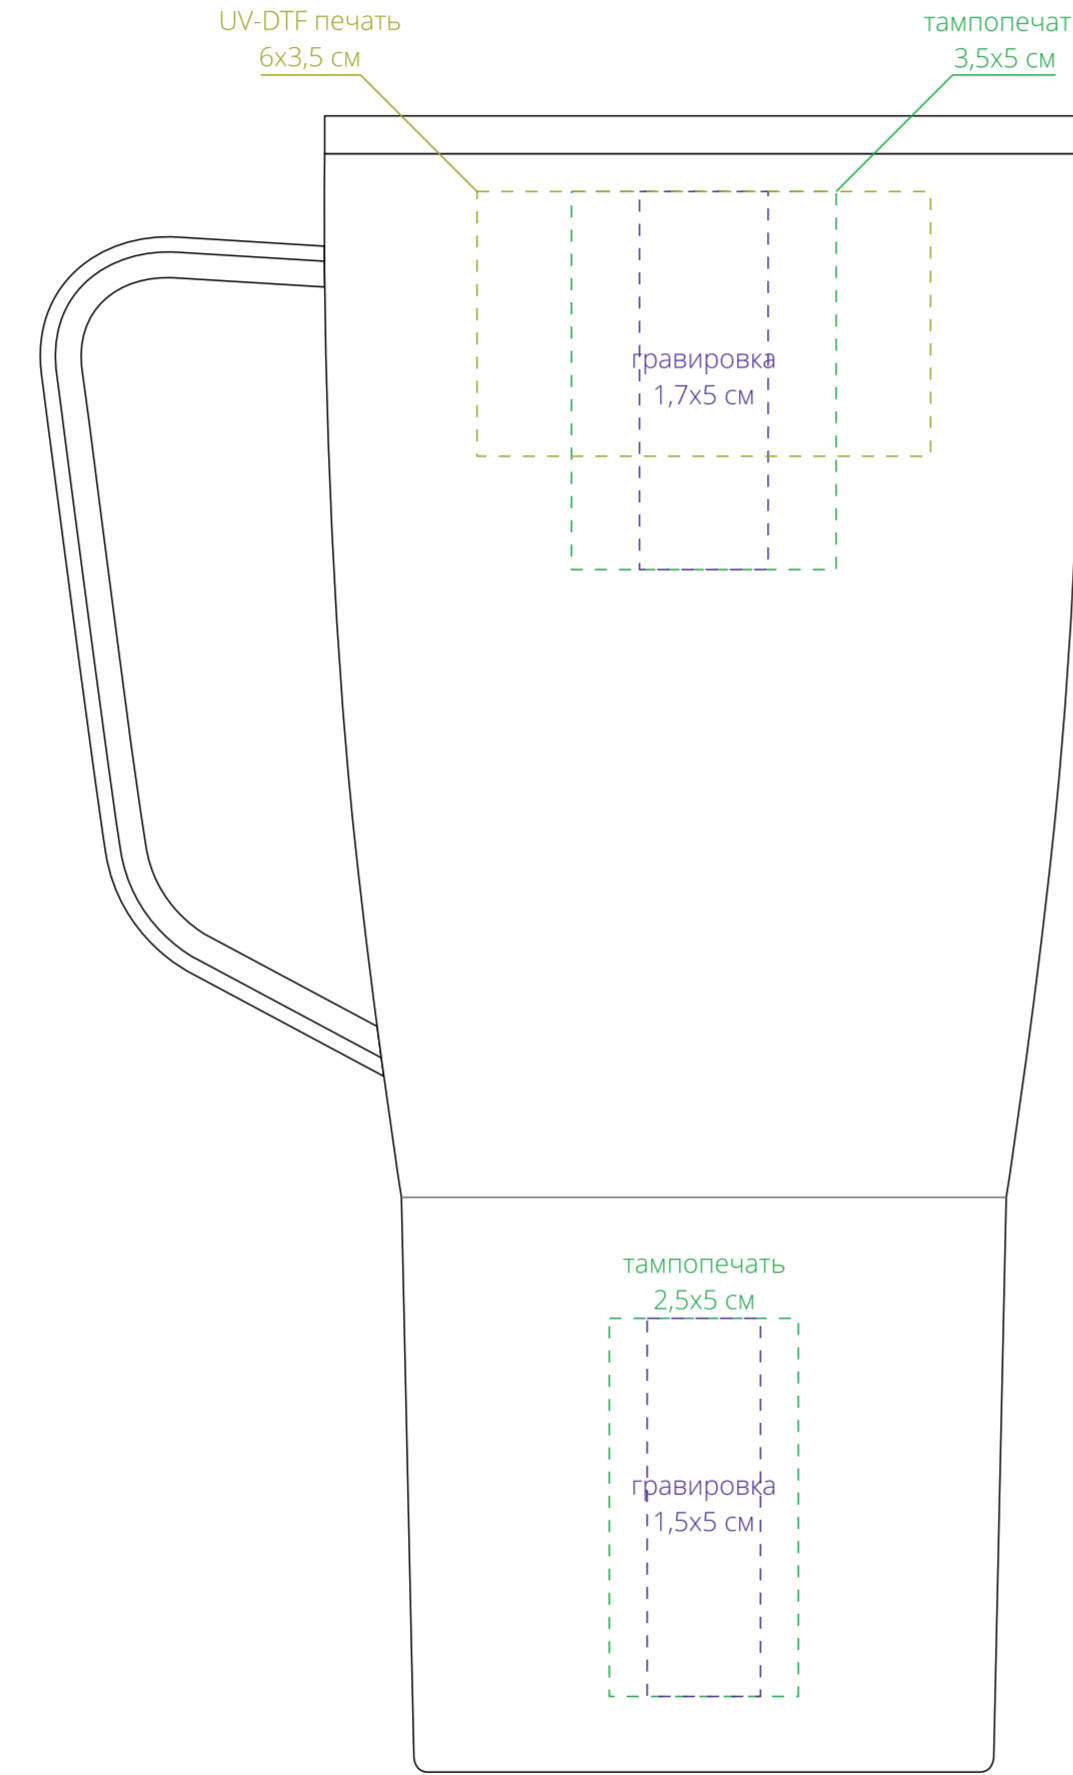

трубочка

крышка 1
с отверстием для блокировки

крышка 2
с отверстием для трубочки

Важно!
Крышка фиксируется произвольно относительно логотипа.