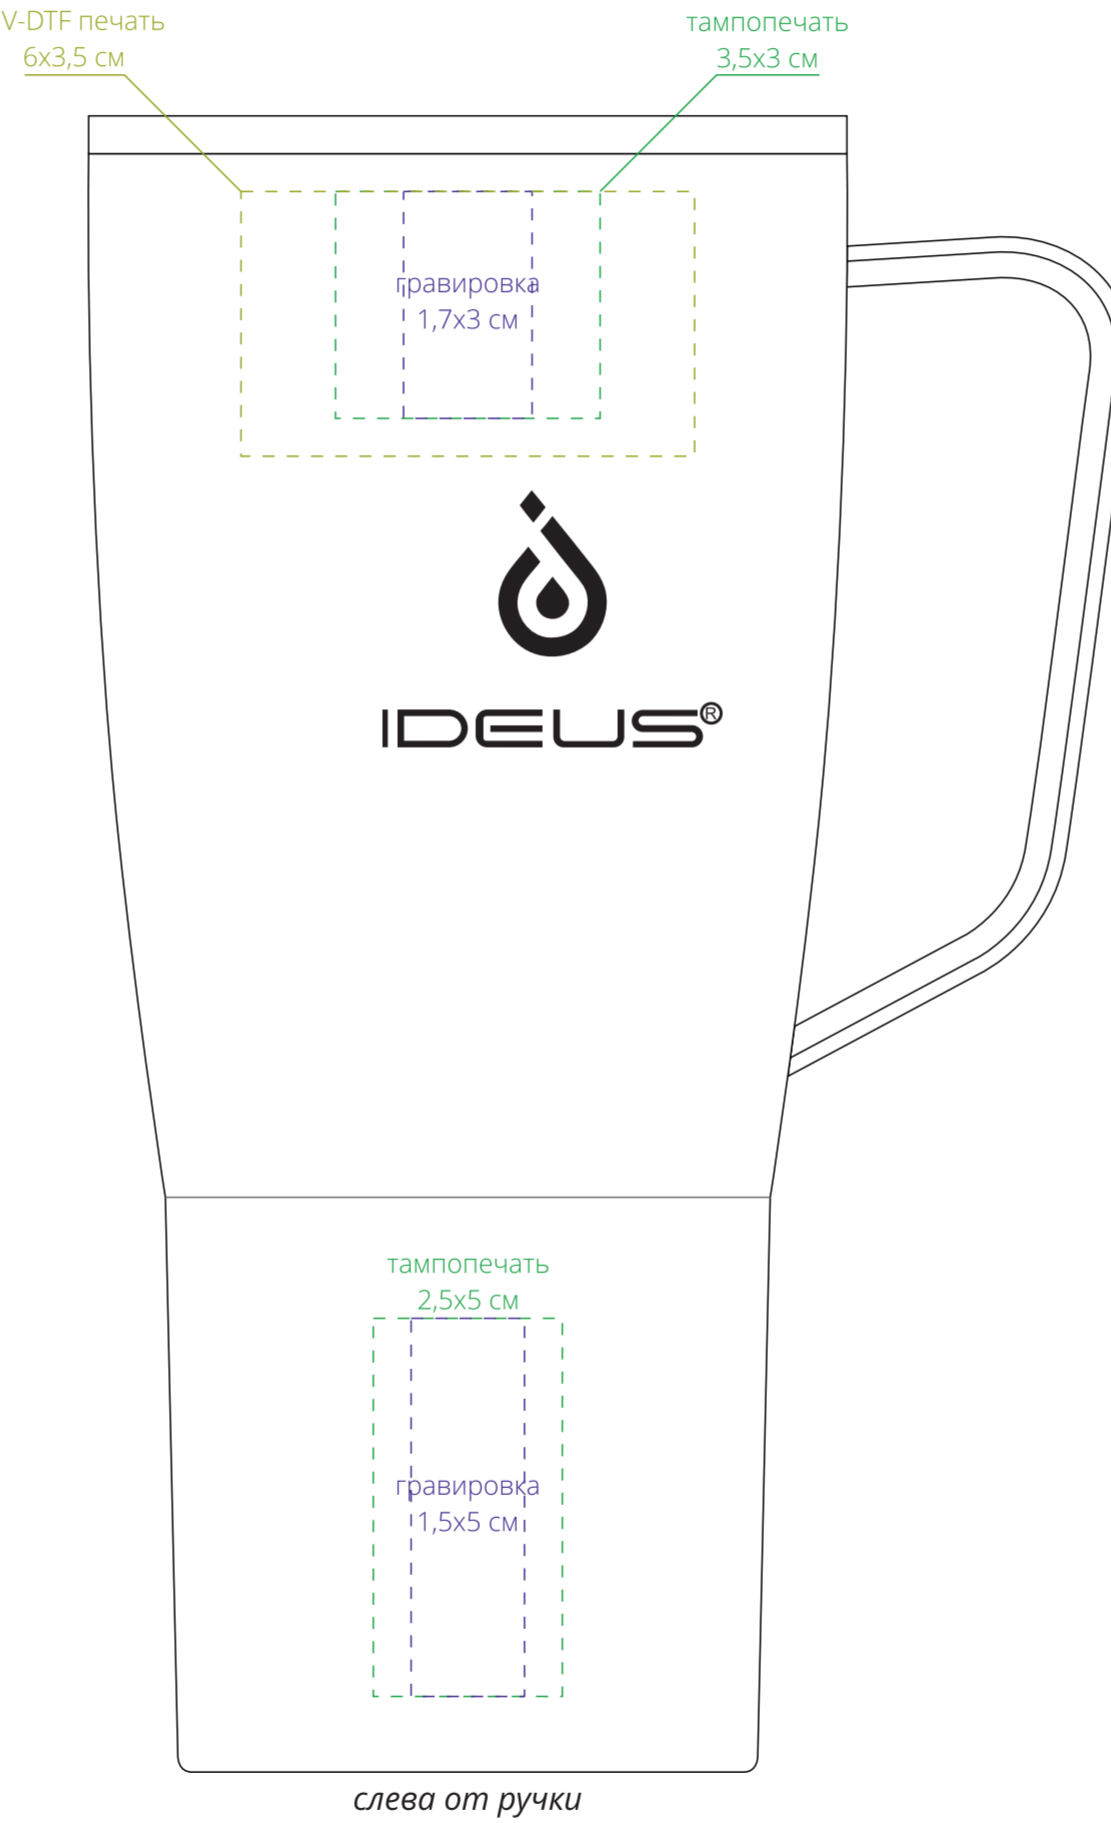

трубочка

крышка 1
с отверстием для блокировки

крышка 2
с отверстием для трубочки

Важно!
Крышка фиксируется произвольно относительно логотипа.