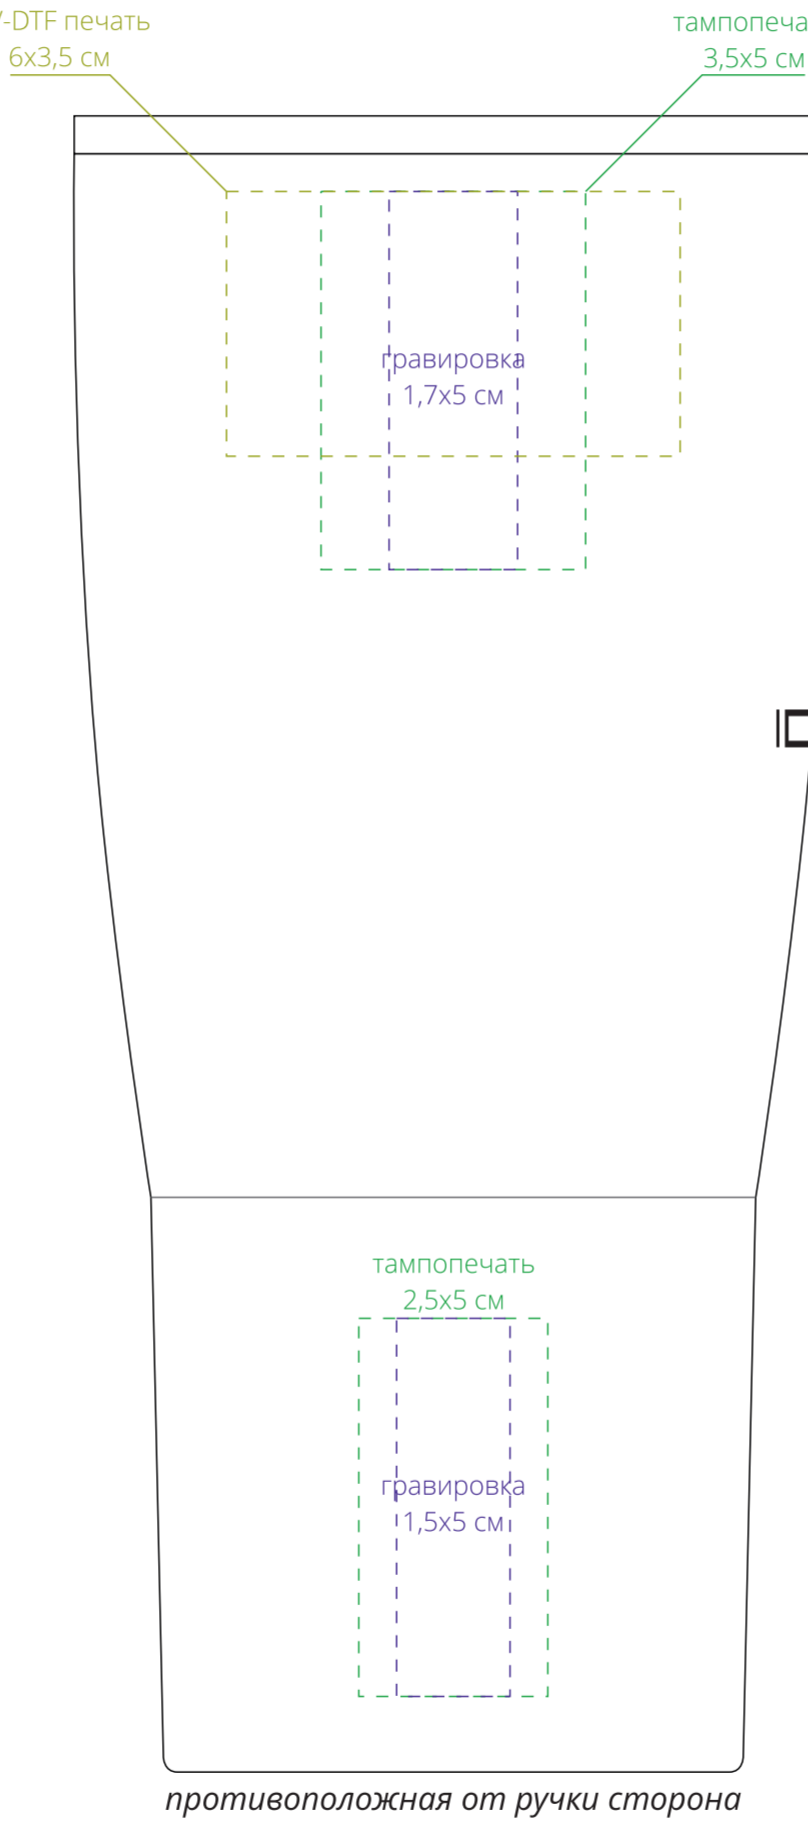

трубочка

крышка 1
с отверстием для блокировки

крышка 2
с отверстием для трубочки

Важно!
Крышка фиксируется произвольно относительно логотипа.