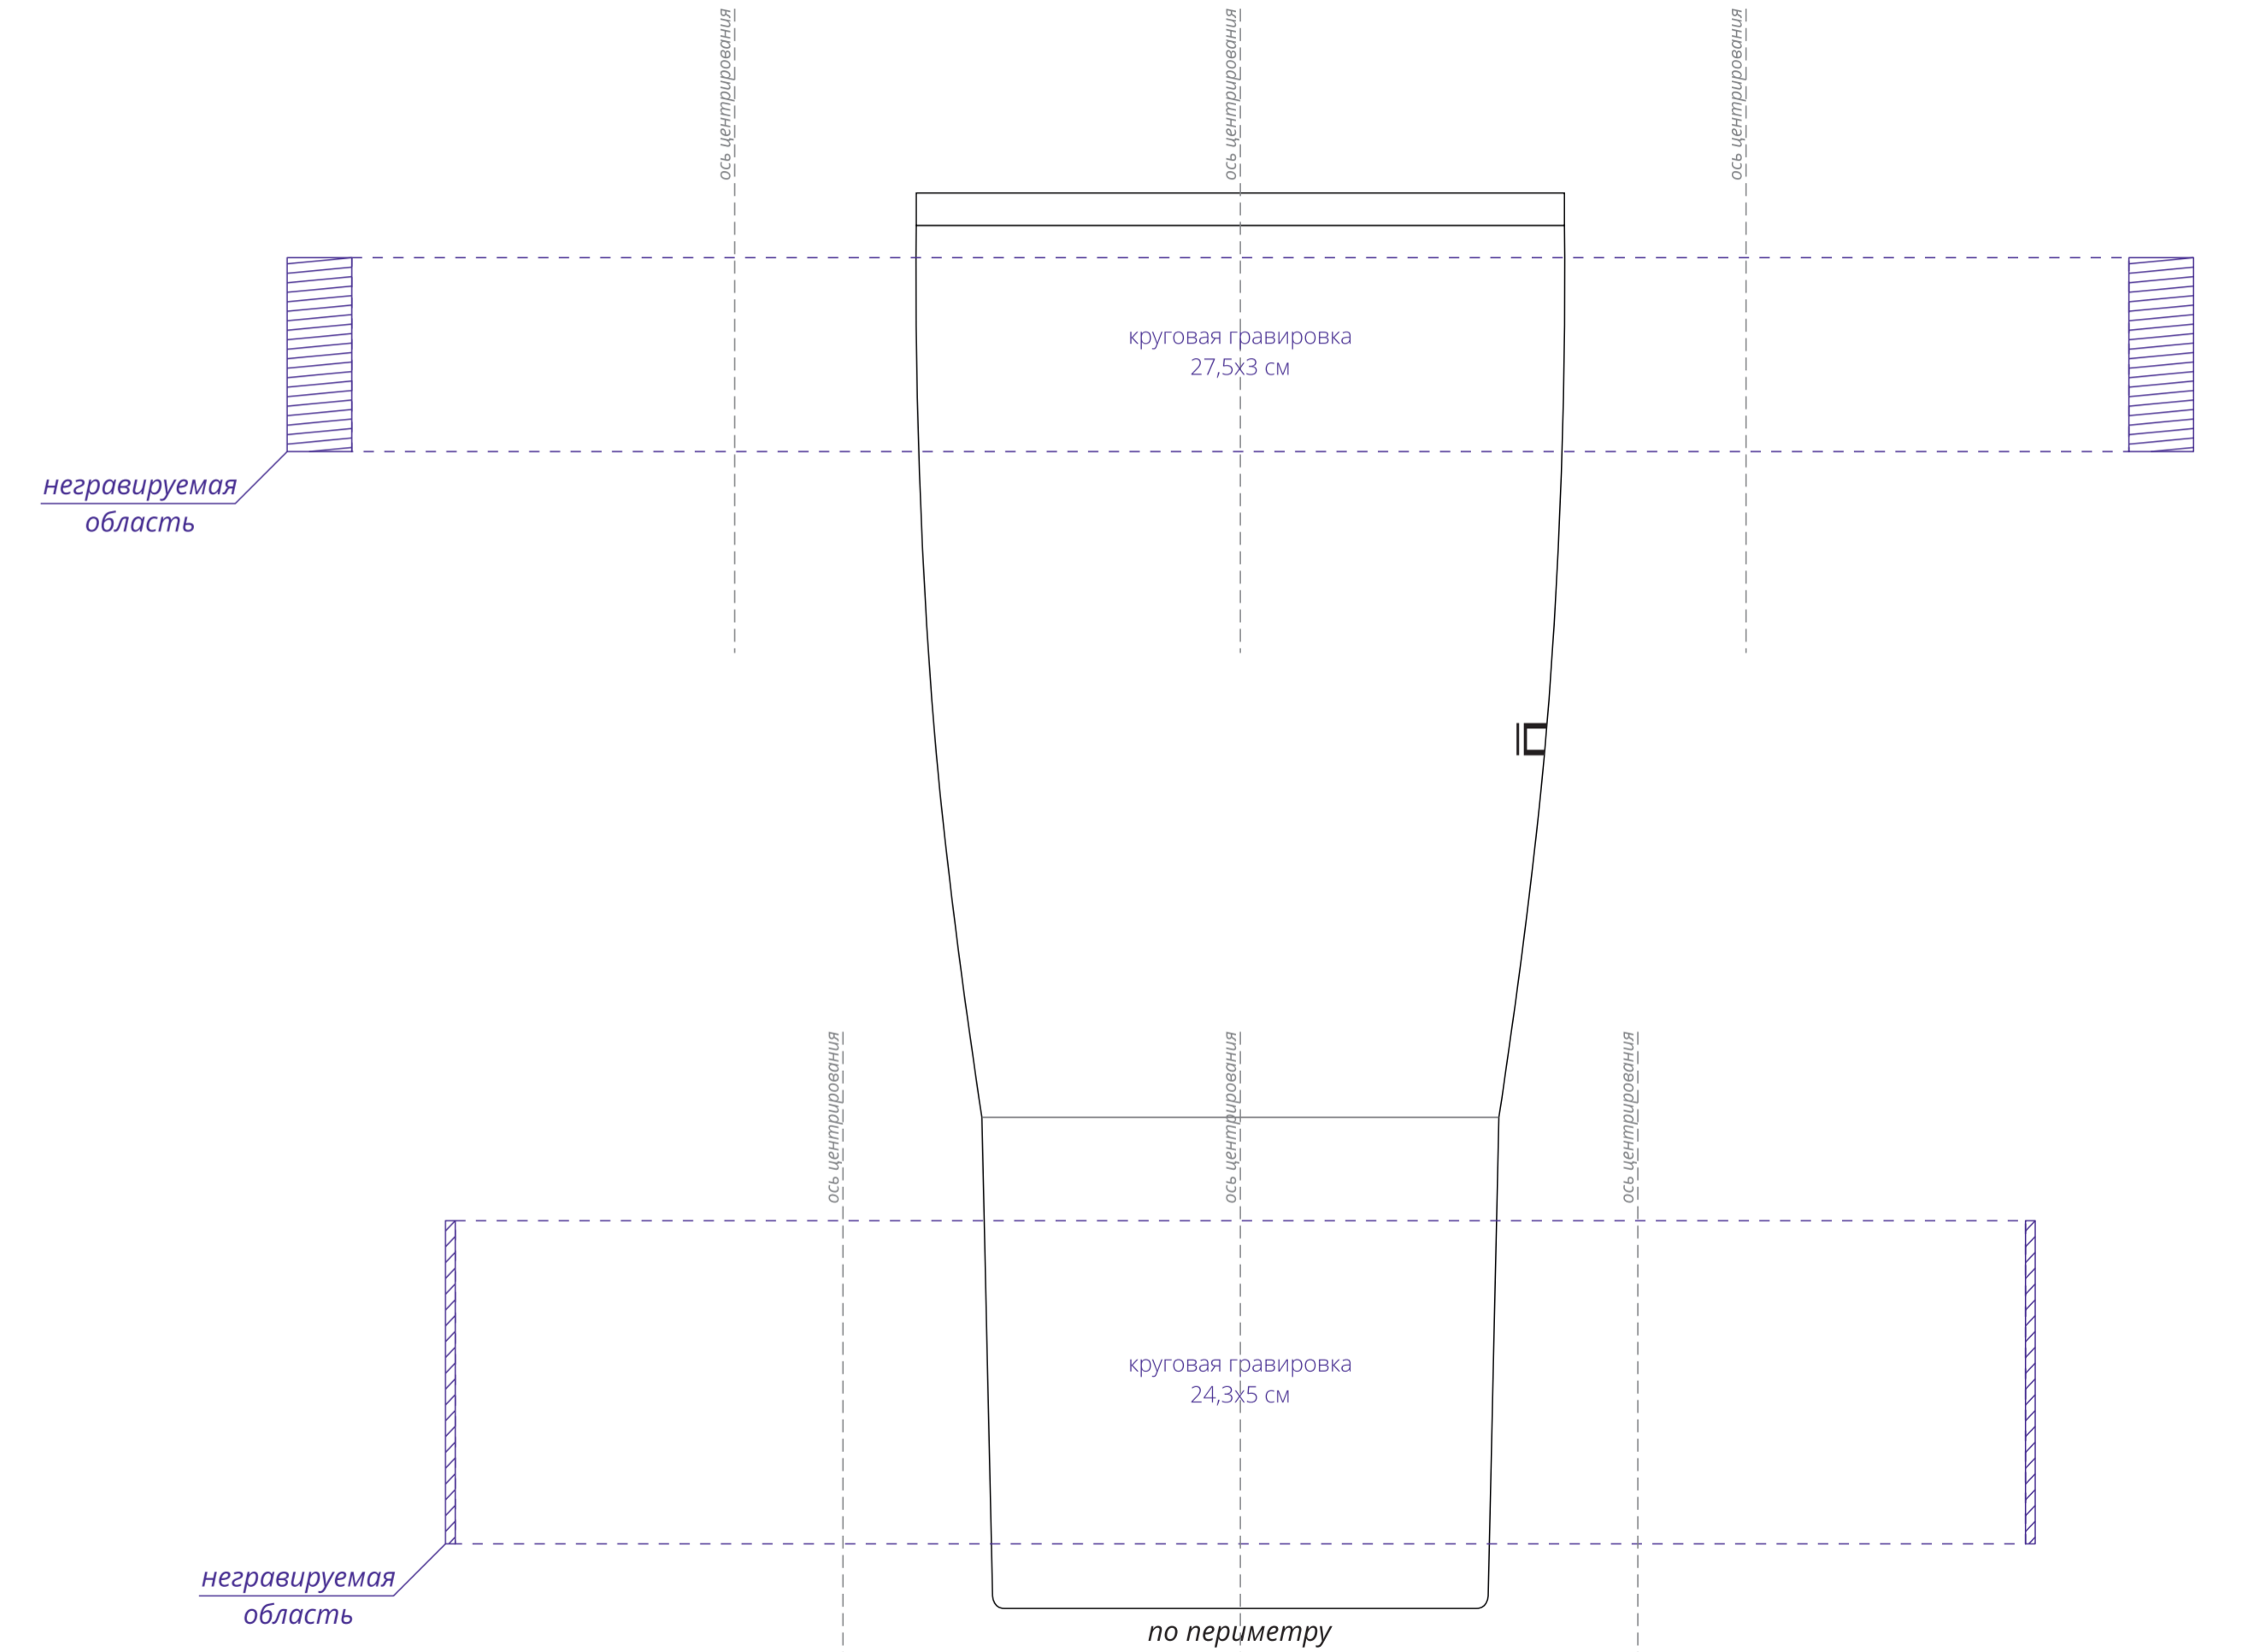

трубочка

крышка 1
с отверстием для блокировки

крышка 2
с отверстием для трубочки

Важно!
Крышка фиксируется произвольно относительно логотипа.