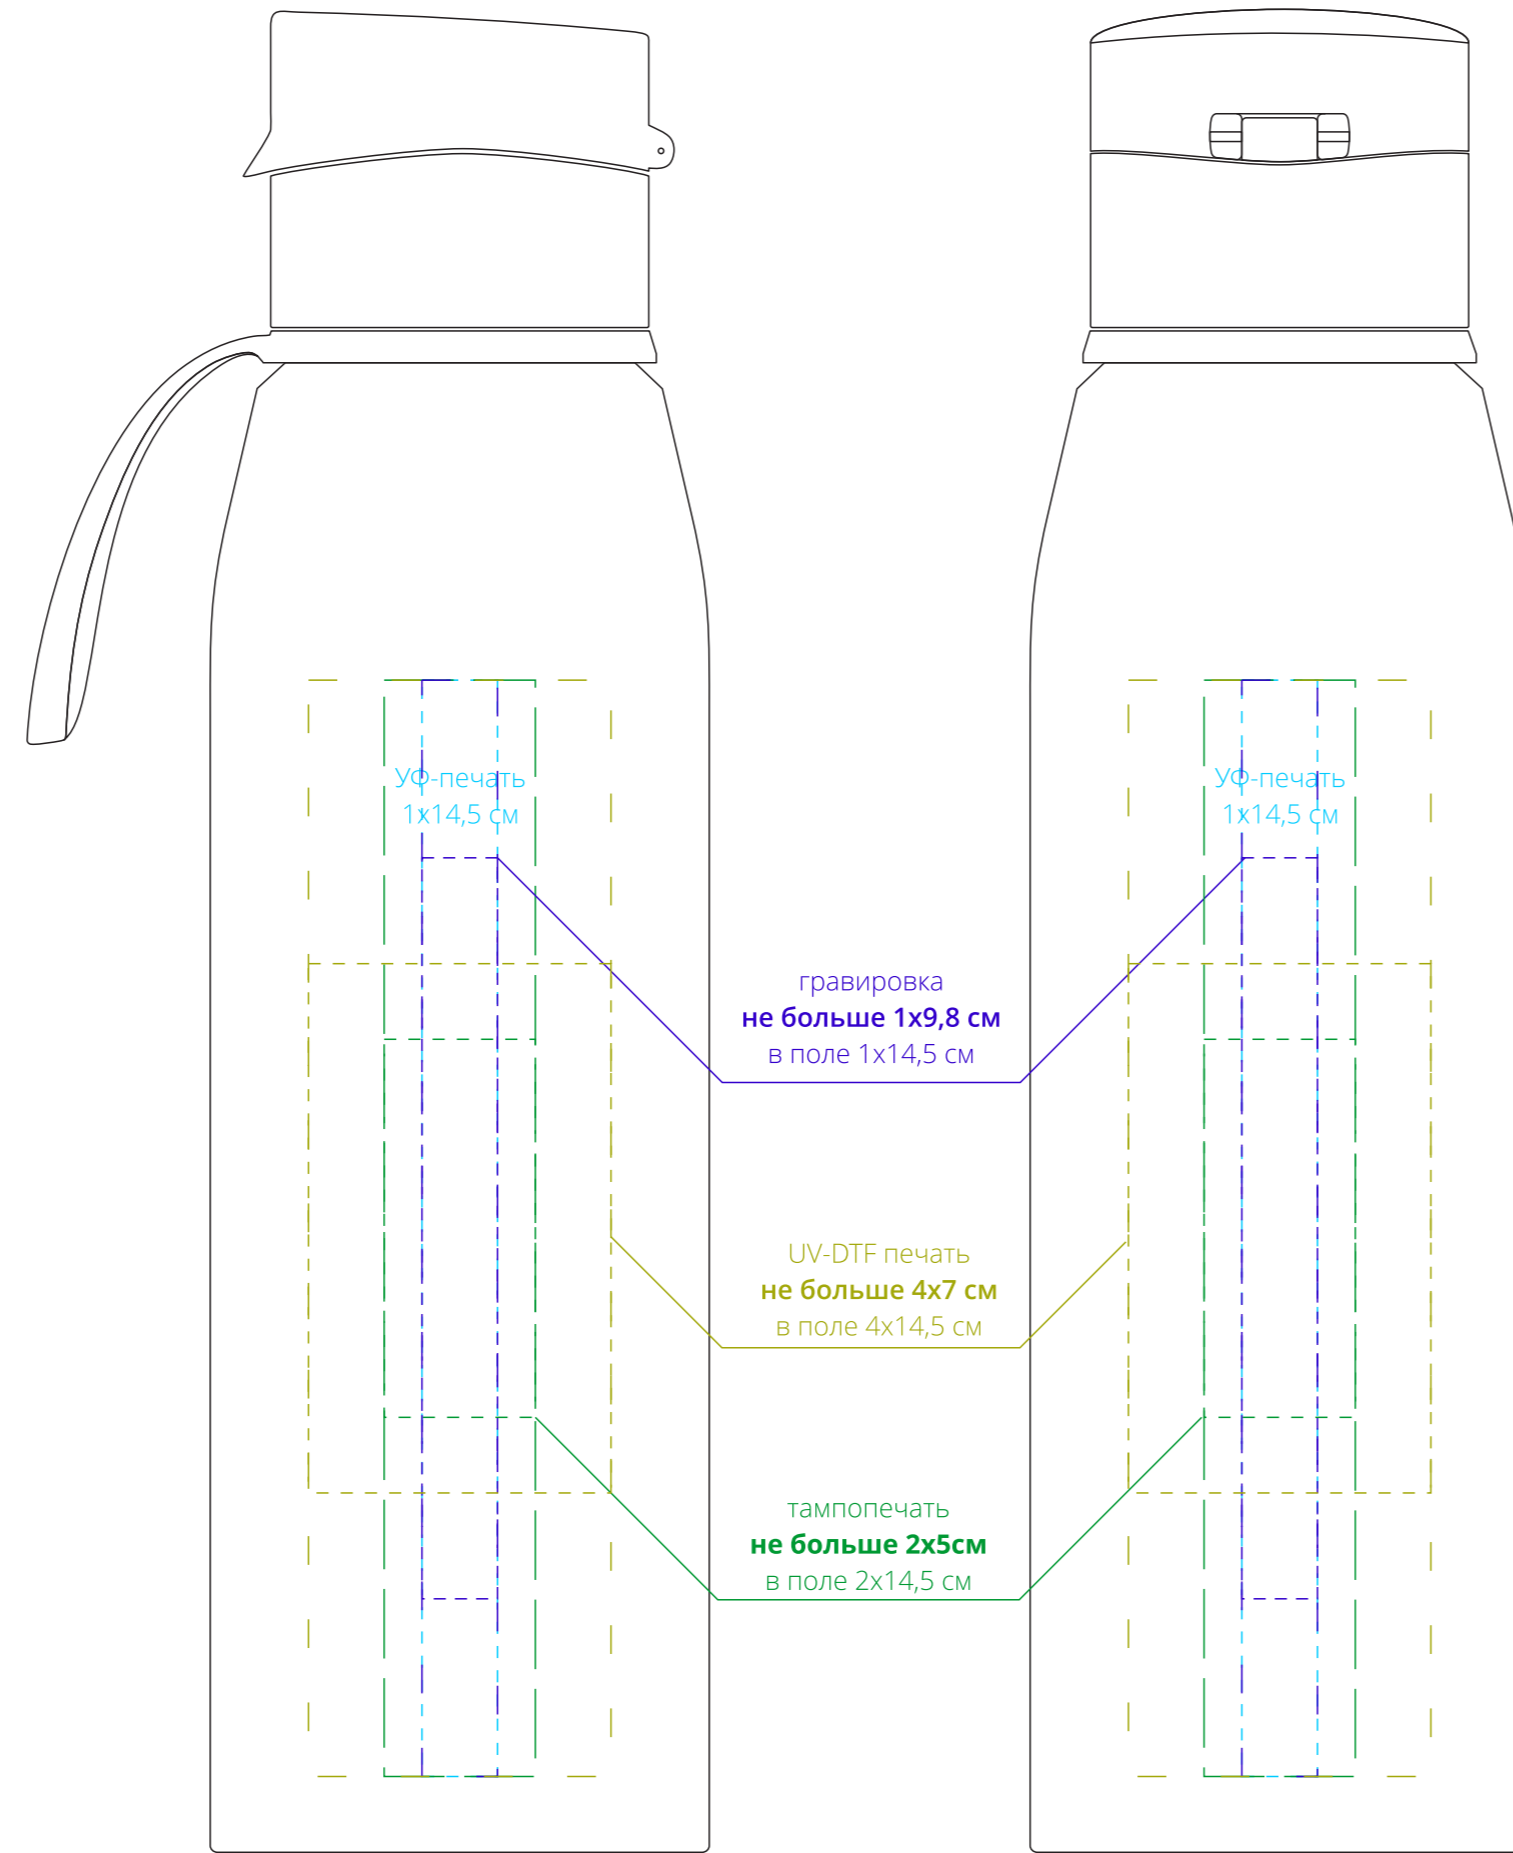

слева от поильника

сторона поильника

справа от поильника

напротив поильника

по периметру

**Важно!**  
Печать круговой шелкографией возможна только золотом и серебром.