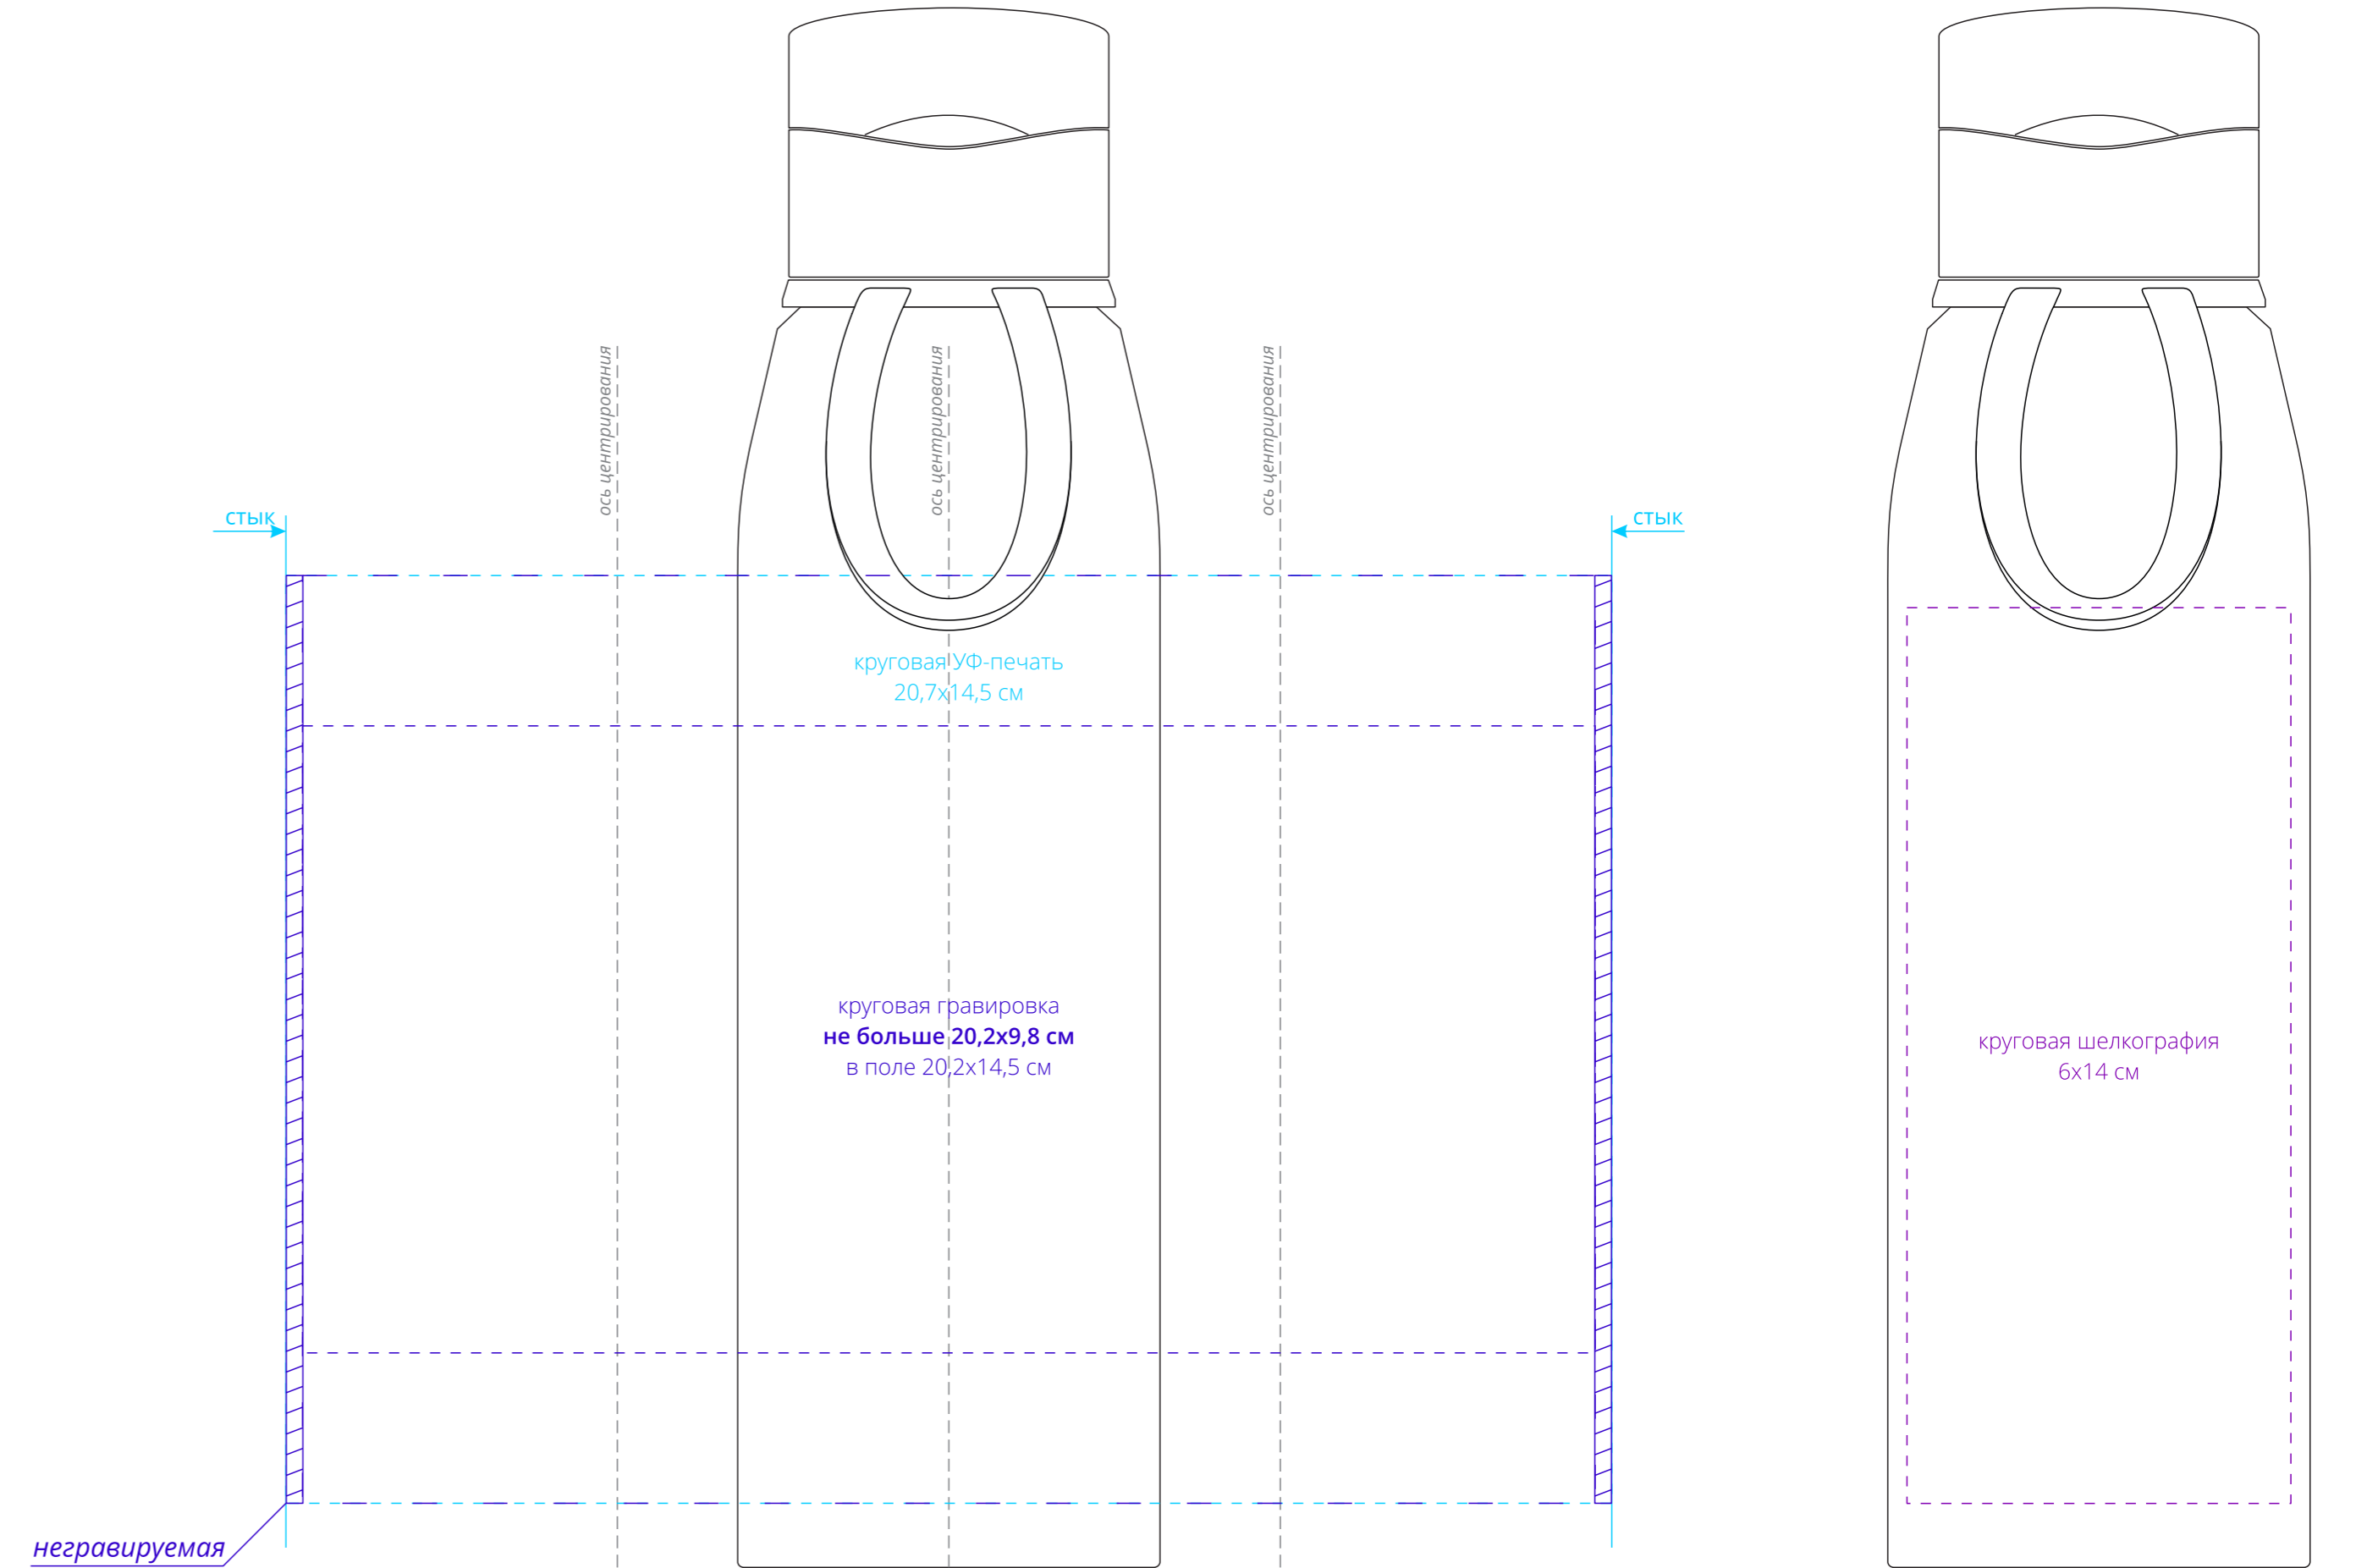

слева от поильника

сторона поильника

справа от поильника

напротив поильника

по периметру

**Важно!**  
Печать круговой шелкографией возможна только золотом и серебром.