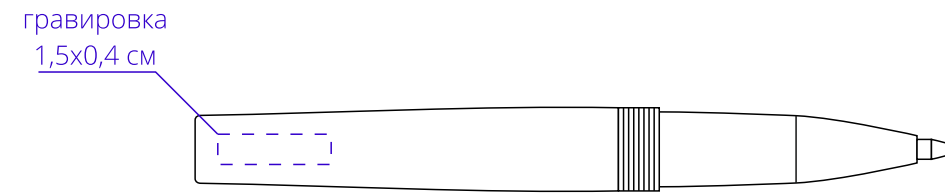

Арт. 16439
Роллер PF Go
M1:1

справа от клипа

на одной линии с клипом

слева от клипа

на обратной от клипа стороне

Важно!
Колпачок съемный, пишущий узел находится под колпачком.
Учитывайте особенности конструкции при подготовке макета.