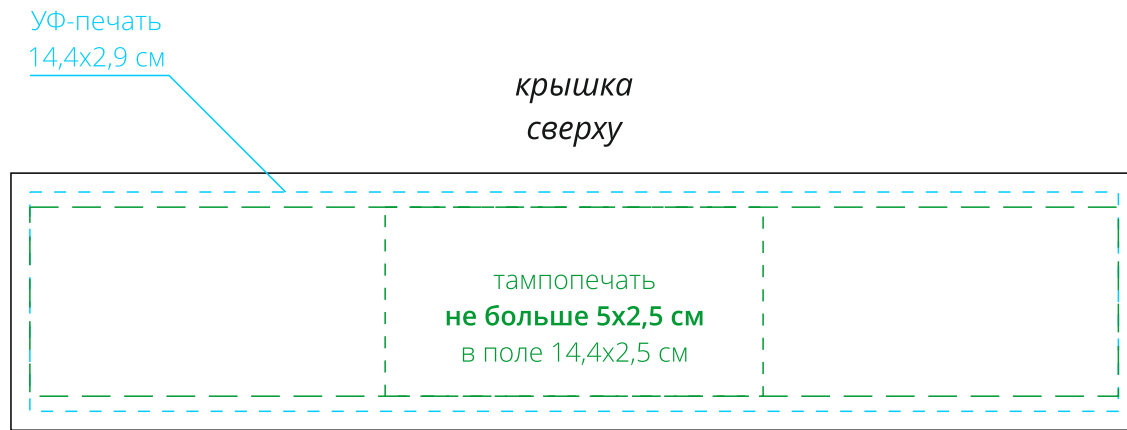

Арт. 16439
Роллер PF Go
M1:1

справа от клипа

на одной линии с клипом

слева от клипа

на обратной от клипа стороне

Важно!
Колпачок съемный, пишущий узел находится под колпачком.
Учитывайте особенности конструкции при подготовке макета.