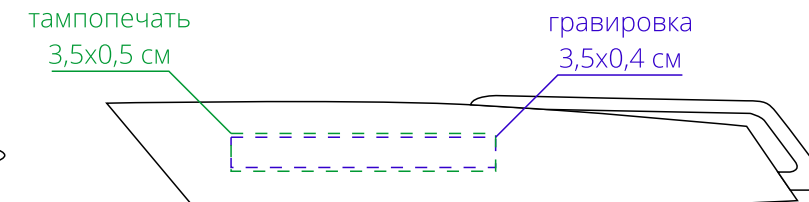

Арт. 16439
Роллер PF Go
M1:1

справа от клипа

на одной линии с клипом

слева от клипа

на обратной от клипа стороне

Важно!
Колпачок съемный, пишущий узел находится под колпачком.
Учитывайте особенности конструкции при подготовке макета.