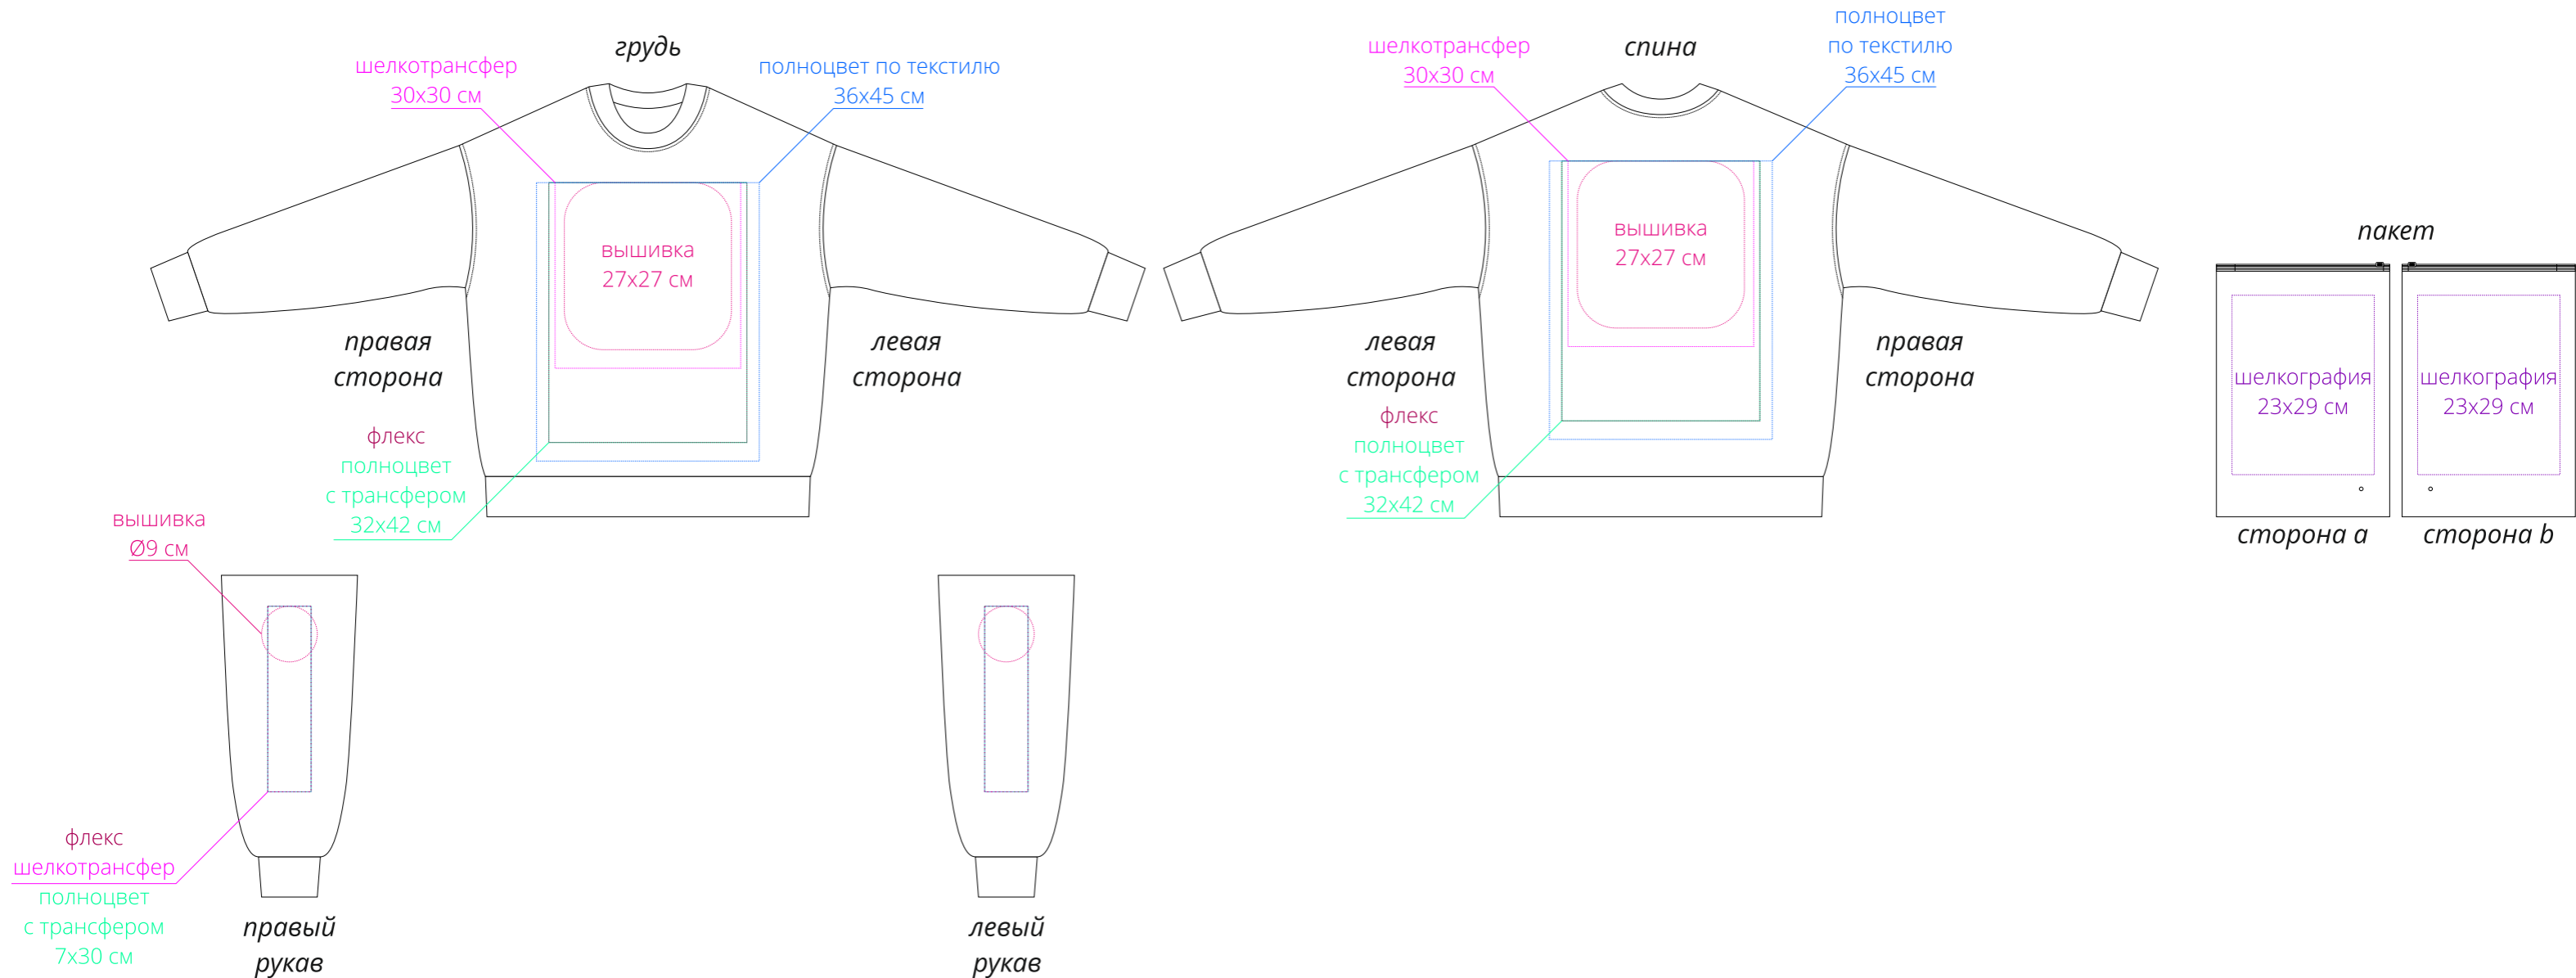

Арт. 16416
Свитшот оверсайз унисекс True Self
M1:10

Внимание!

Для шелкографии по цветным и темным поверхностям можно использовать белый, черный, золотистый, серебристый цвет во избежание проявления оттенка основы.