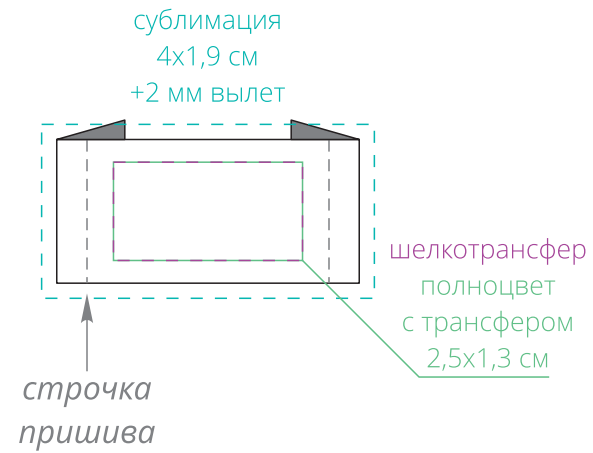

Арт. 16348.60

Лейбл тканевый Epsilon, XXS, белый

M1:1

**Внимание!**

**Для сублимации важные элементы должны располагаться с отступом от края изделия не менее 0,5 см.**