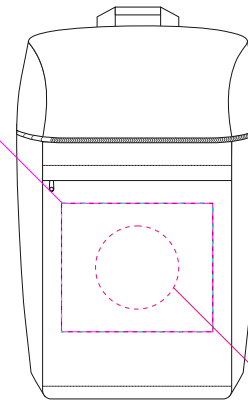

Арт. 16316
Термoryкзак Paseo
M1:10

флекс
шелкотрансфер
полноцвет
с трансфером
9x5 см

сверху

спереди

флекс
шелкотрансфер
полноцвет
с трансфером
20x17 см

вышивка
Ø11 см