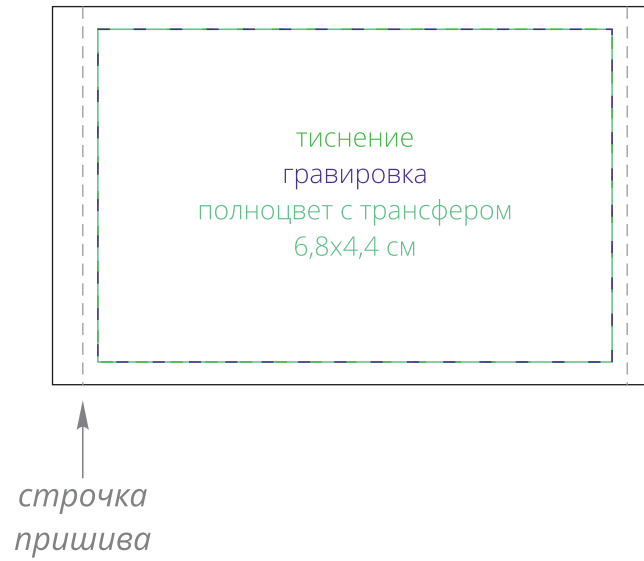

Арт. 16265
Лейбл Etha SoftTouch, XL
M1:1

Важно!
После печати полноцветом с трансфером остается след от пресси.