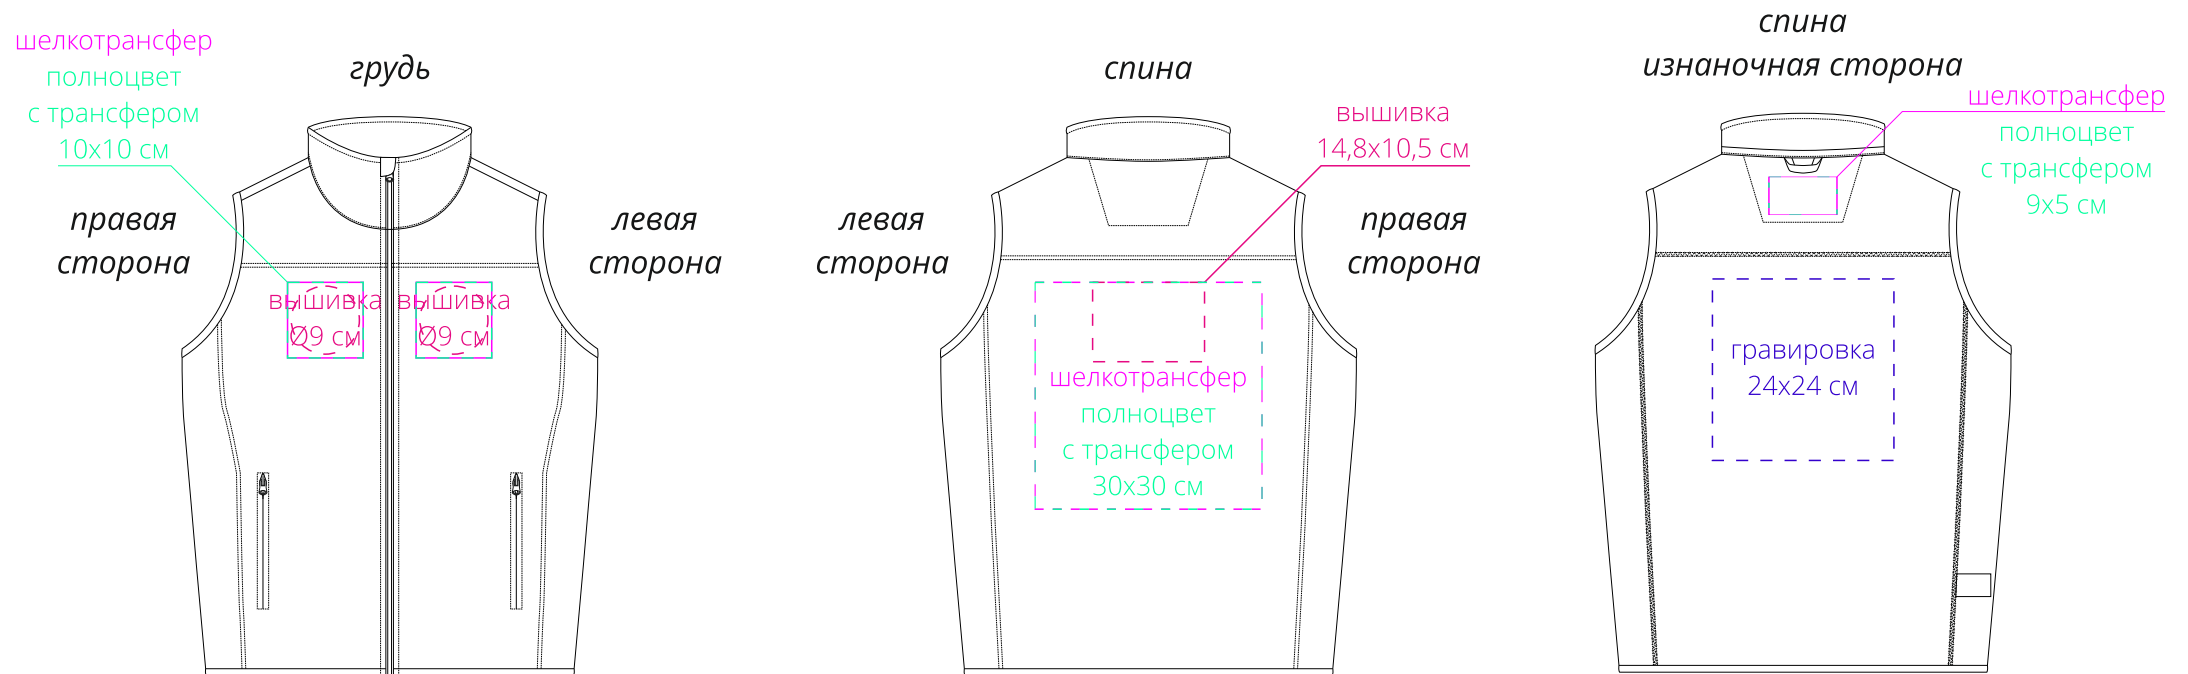

Арт. 16255
Жилет унисекс Gotland
M1:10

Для вышивки:

- нанесение можно сделать на изделии в любом месте с учетом отступа 5 см от шва без согласования производства.