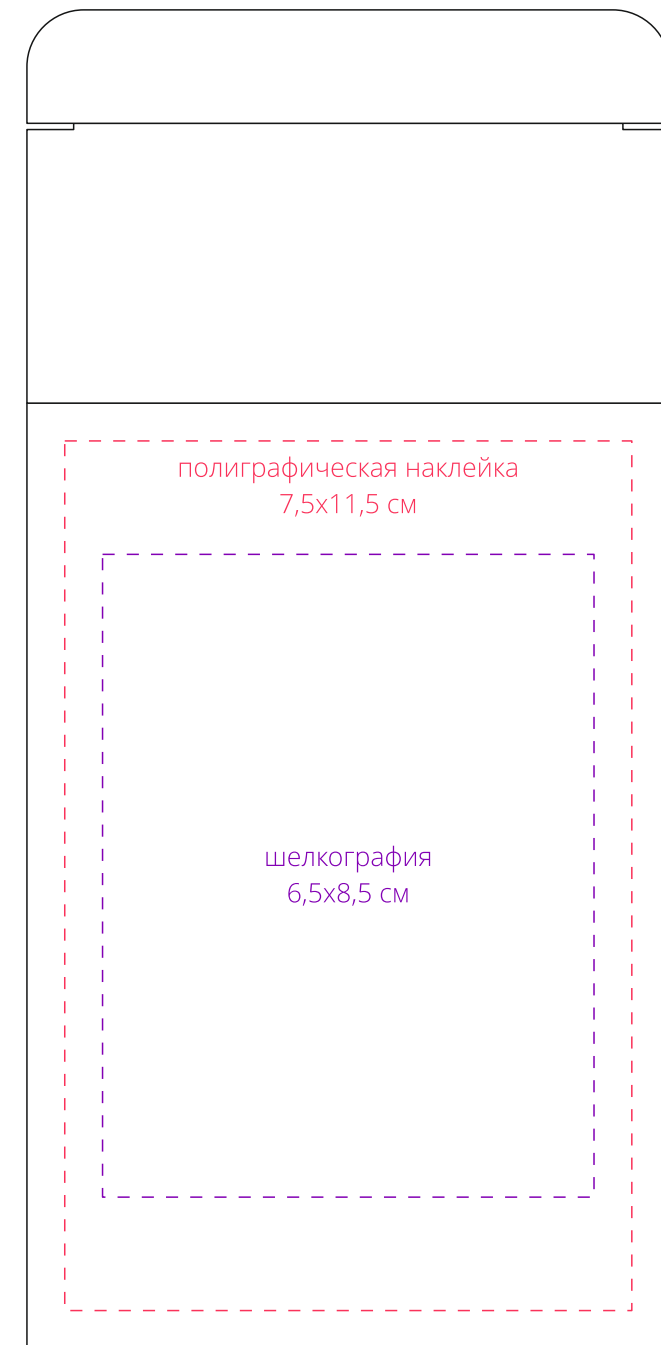

Арт. 16219
Мольберт с холстом, малый
M1:1

коробка

сторона a

сторона b

Важно!
Для гравировки по дереву
- цвет нанесения на дереве обусловлен текстурой природного материала
и может быть неоднородным!