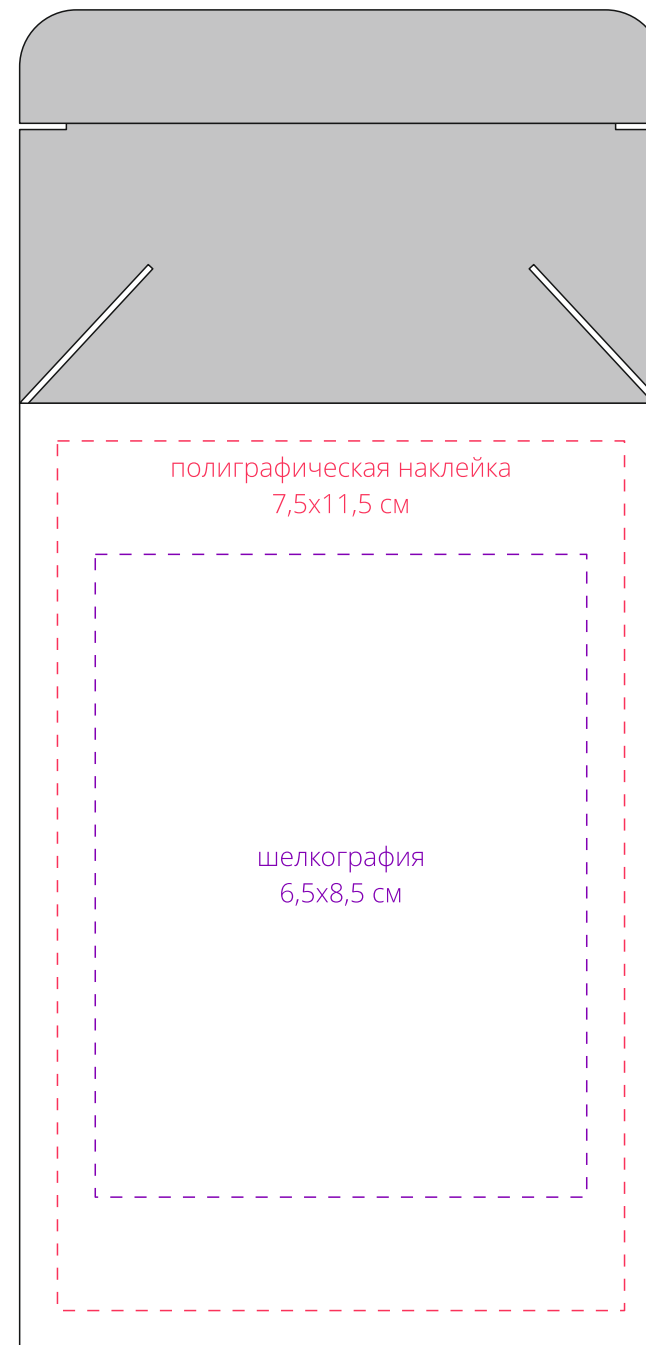

Арт. 16219
Мольберт с холстом, малый
M1:1

коробка

сторона a

сторона b

Важно!
Для гравировки по дереву
- цвет нанесения на дереве обусловлен текстурой природного материала
и может быть неоднородным!