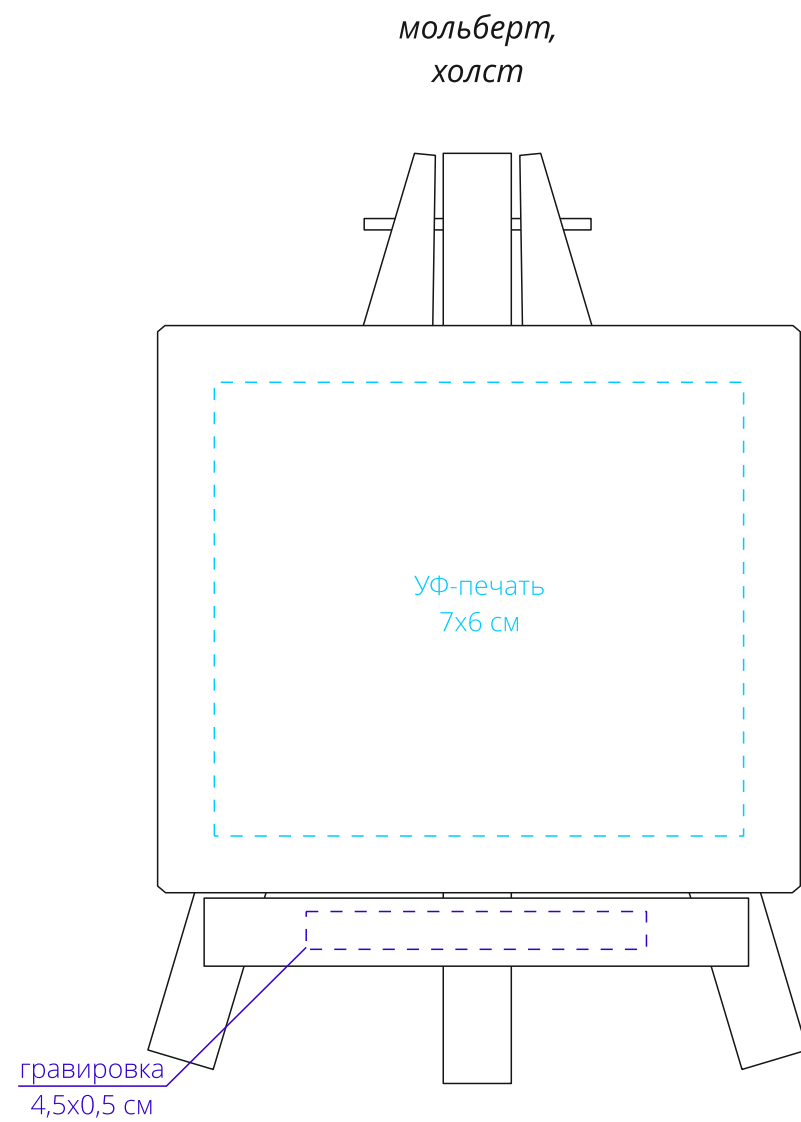

Арт. 16219
Мольберт с холстом, малый
M1:1

коробка

сторона a

сторона b

Важно!
Для гравировки по дереву
- цвет нанесения на дереве обусловлен текстурой природного материала
и может быть неоднородным!