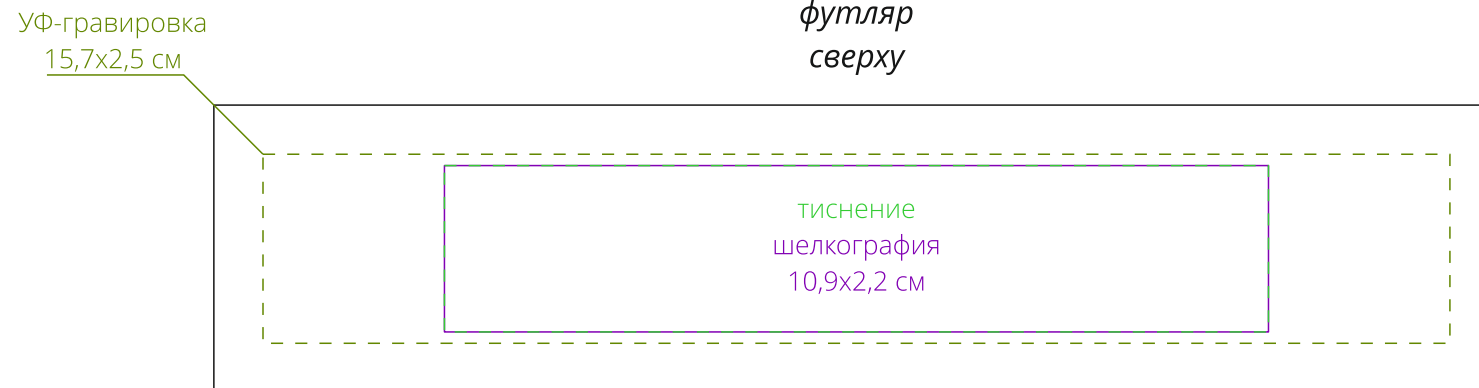

Арт. 16172
Ручка шариковая Kugel Rosegold
M1:1

Для шелкографии по цветным и темным поверхностям можно использовать белый, черный, золотистый, серебристый цвет во избежание проявления оттенка основы.