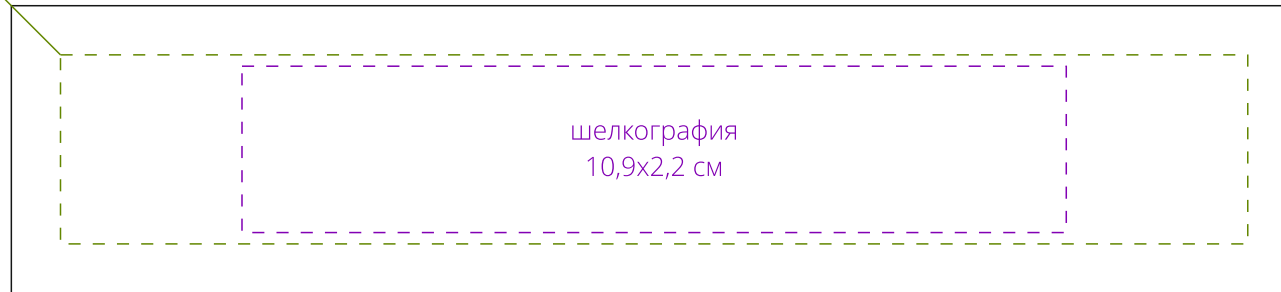

Арт. 16167
Футляр для ручки Solus
M1:1

УФ-гравировка
15,7x2,5 см

футляр
сверху

шелкография
10,9x2,2 см

Для шелкографии по цветным и темным поверхностям можно использовать белый, черный, золотистый, серебристый цвет во избежание проявления оттенка основы.