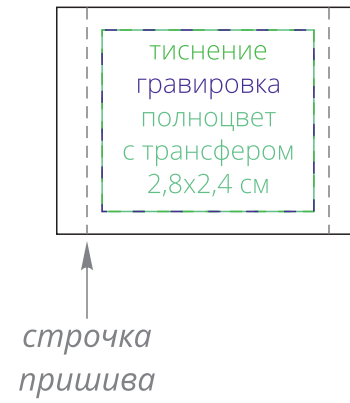

Арт. 16150
Лейбл Eta SoftTouch, М
М1:1

Важно!
При печати полноцветом с трансфером остается след от пресси!