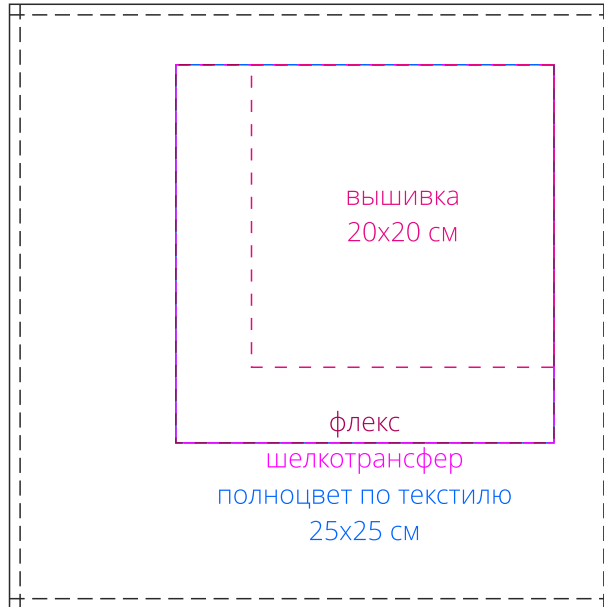

Арт. 16034
Салфетка Holland
M1:5

Важно!

Нанесения можно сделать на изделии в любом месте с учетом отступа 4 см от края.

Для вышивки:

- не рекомендовано делать нанесение максимально возможного размера, так как это придаст изделию дополнительную жесткость. Оптимальный размер 10x5 см.