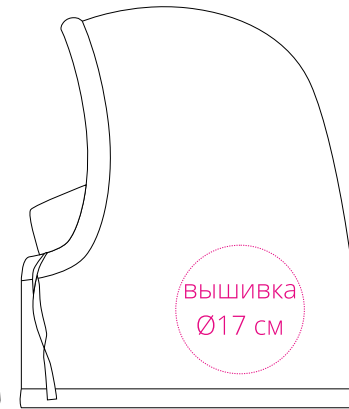

Арт. 15949

Балаклава-капюшон Flosky

M1:10

*справа*

*лоб*

*слева*

*затылок*