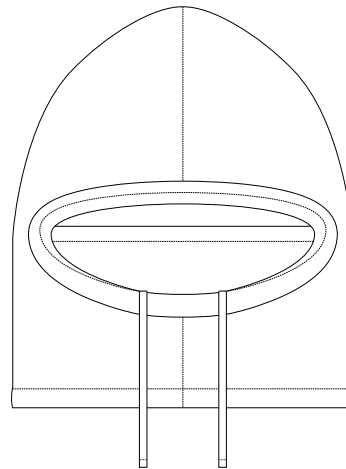

Арт. 15949

Балаклава-капюшон Flosky

M1:10

*справа*

*лоб*

*слева*

*затылок*