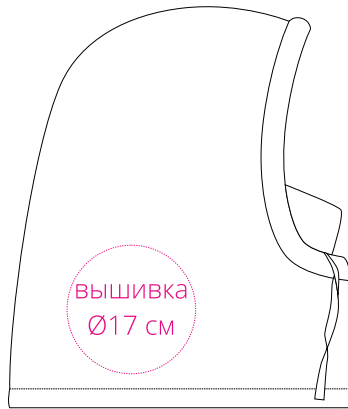

Арт. 15949

Балаклава-капюшон Flosky

M1:10

*справа*

*лоб*

*слева*

*затылок*