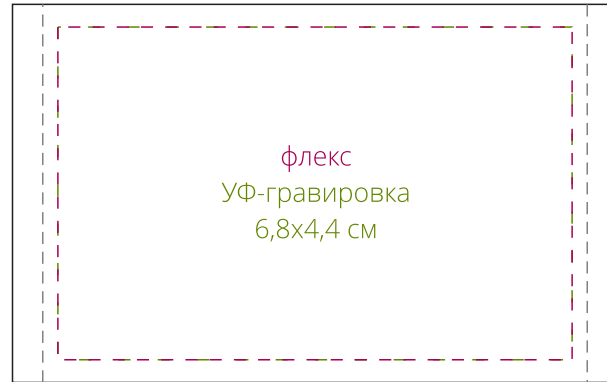

Арт. 15946

Лейбл светоотражающий Тао, XL

M1:1

↑
строчка
пришива