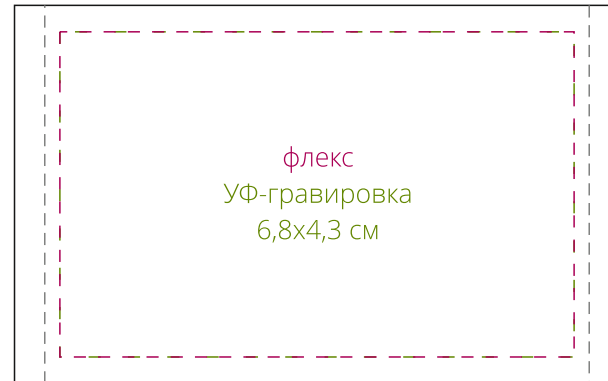

Арт. 15946

Лейбл светоотражающий Тао, XL

M1:1

↑
строчка
пришива

An upward-pointing arrow is located below the left side of the label's dashed border. Below the arrow, the text 'строчка пришива' (sewing line) is written in a grey, italicized font.