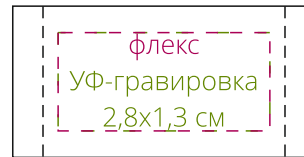

Арт. 15943

Лейбл светоотражающий Тао, S

M1:1

↑
строчка
пришива