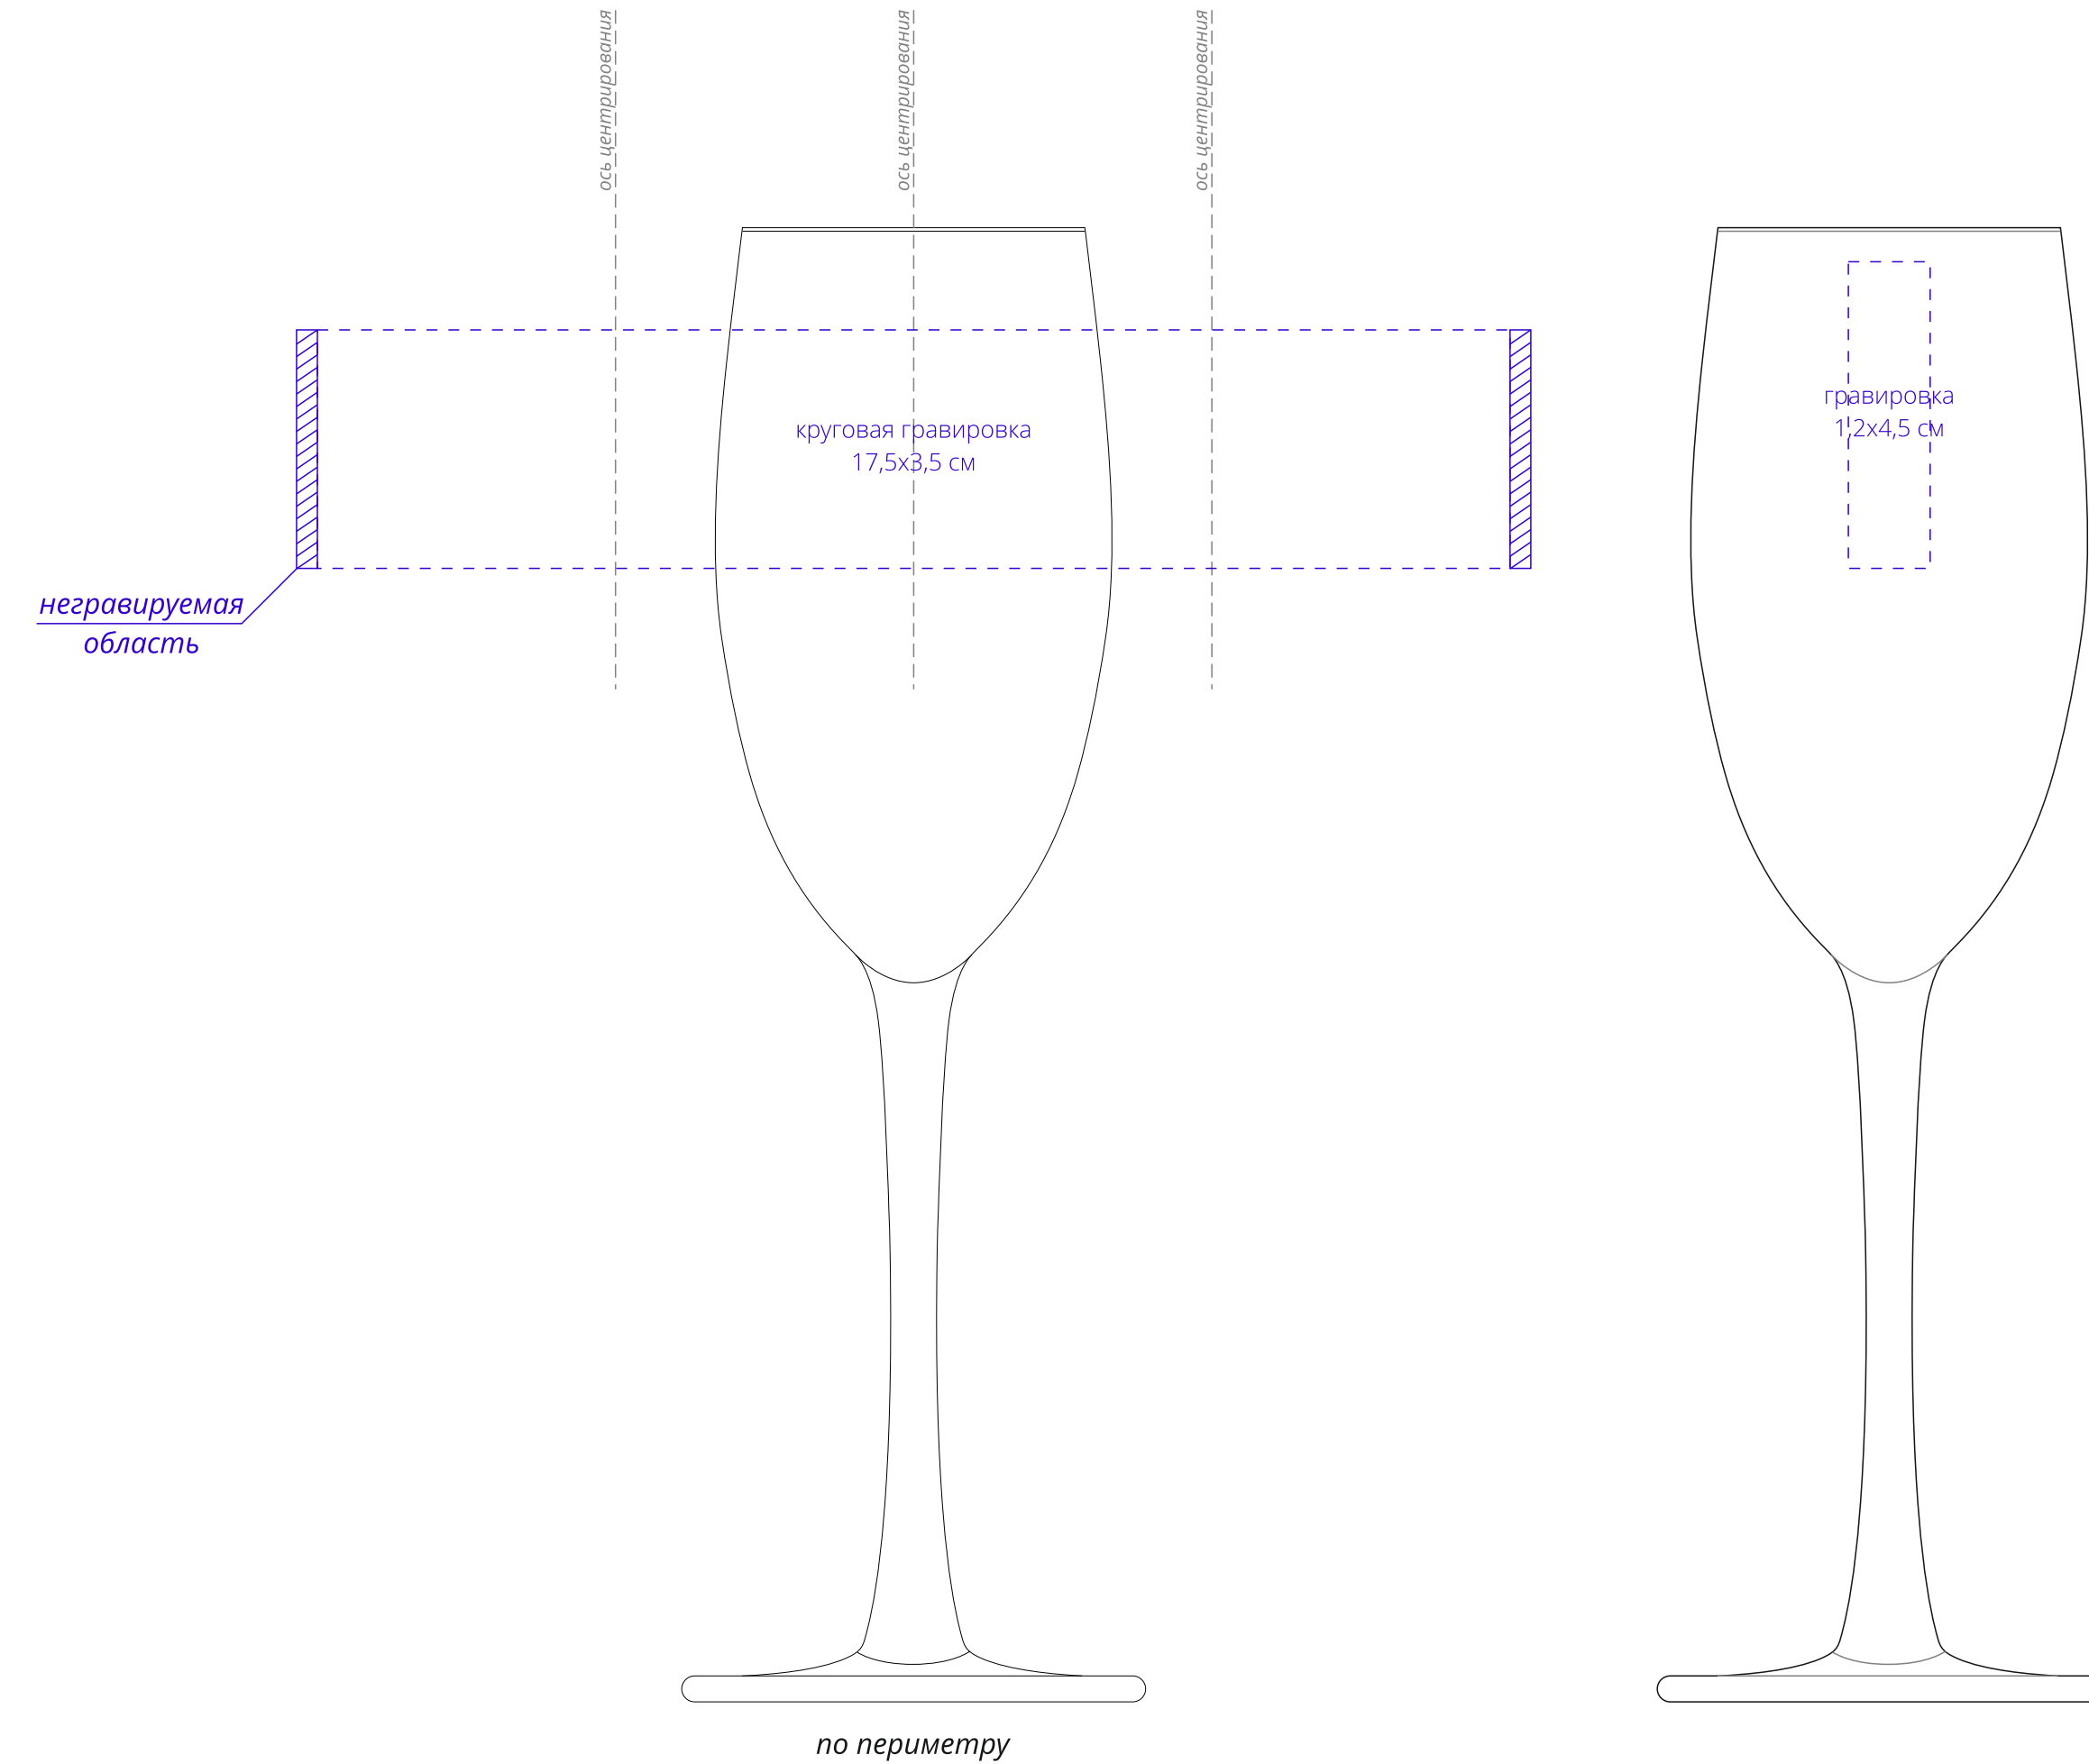

Арт. 15907
Набор из 2 бокалов для шампанского Perola
M1:1

коробка

Важно!
- круговая гравировка 7x4,5 см возможна только на двух противоположных сторонах;
- нанесение возможно на всех бокалах.

Внимание!
Для шелкографии по цветным и темным поверхностям можно использовать белый, черный, золотистый, серебристый цвет во избежание проявления оттенка основы.