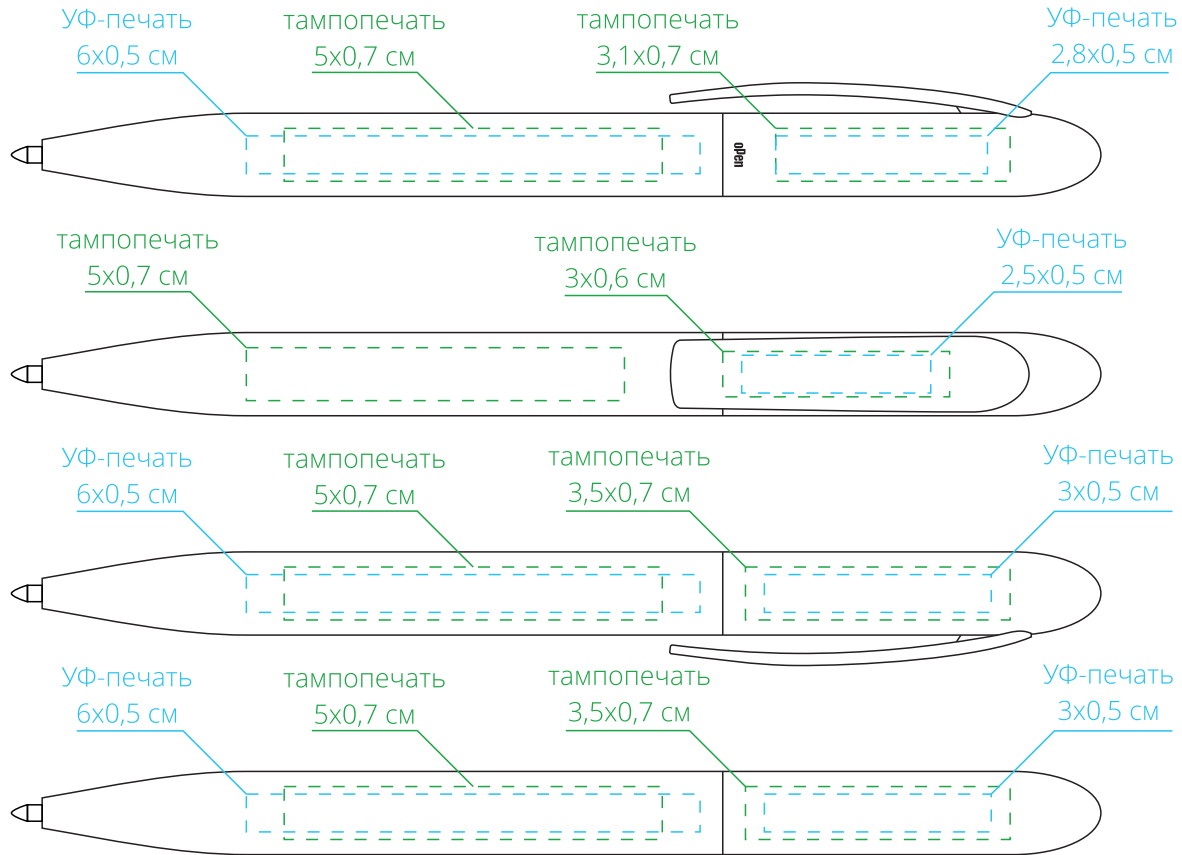

Арт. 15903

Ручка шариковая Moor Silver

M1:1

справа от клипа

на одной линии с клипом

слева от клипа

на оборотной от клипа стороне

↓
*стержень
закрывается
поворотом клипа
от себя*