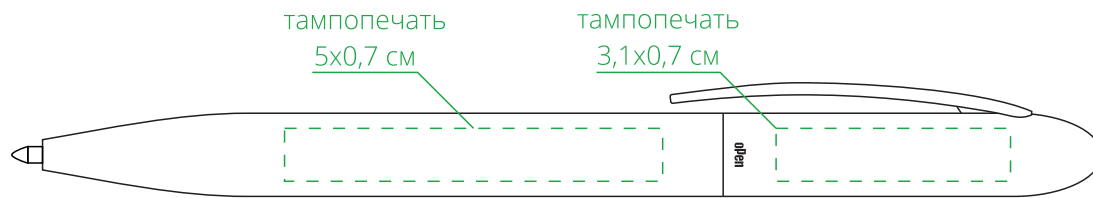

Арт. 15903.40

Ручка шариковая Moor Silver, синий металллик

M1:1

справа от клипа

на одной линии с клипом

↓
*стержень
закрывается
поворотом клипа
от себя*

слева от клипа

на обратной от клипа стороне