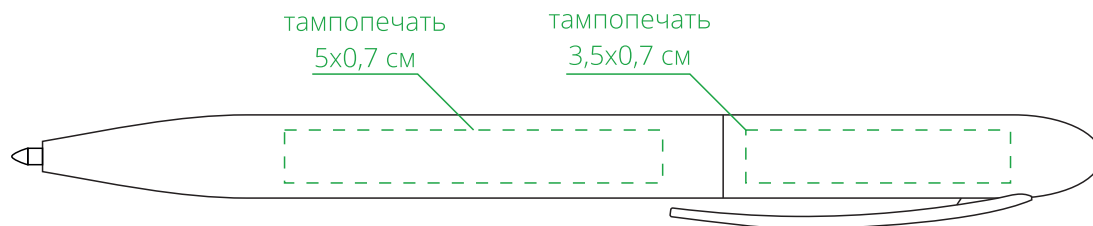

Арт. 15903.40

Ручка шариковая Moor Silver, синий металллик

M1:1

справа от клипа

на одной линии с клипом

↓
*стержень
закрывается
поворотом клипа
от себя*

слева от клипа

на обратной от клипа стороне