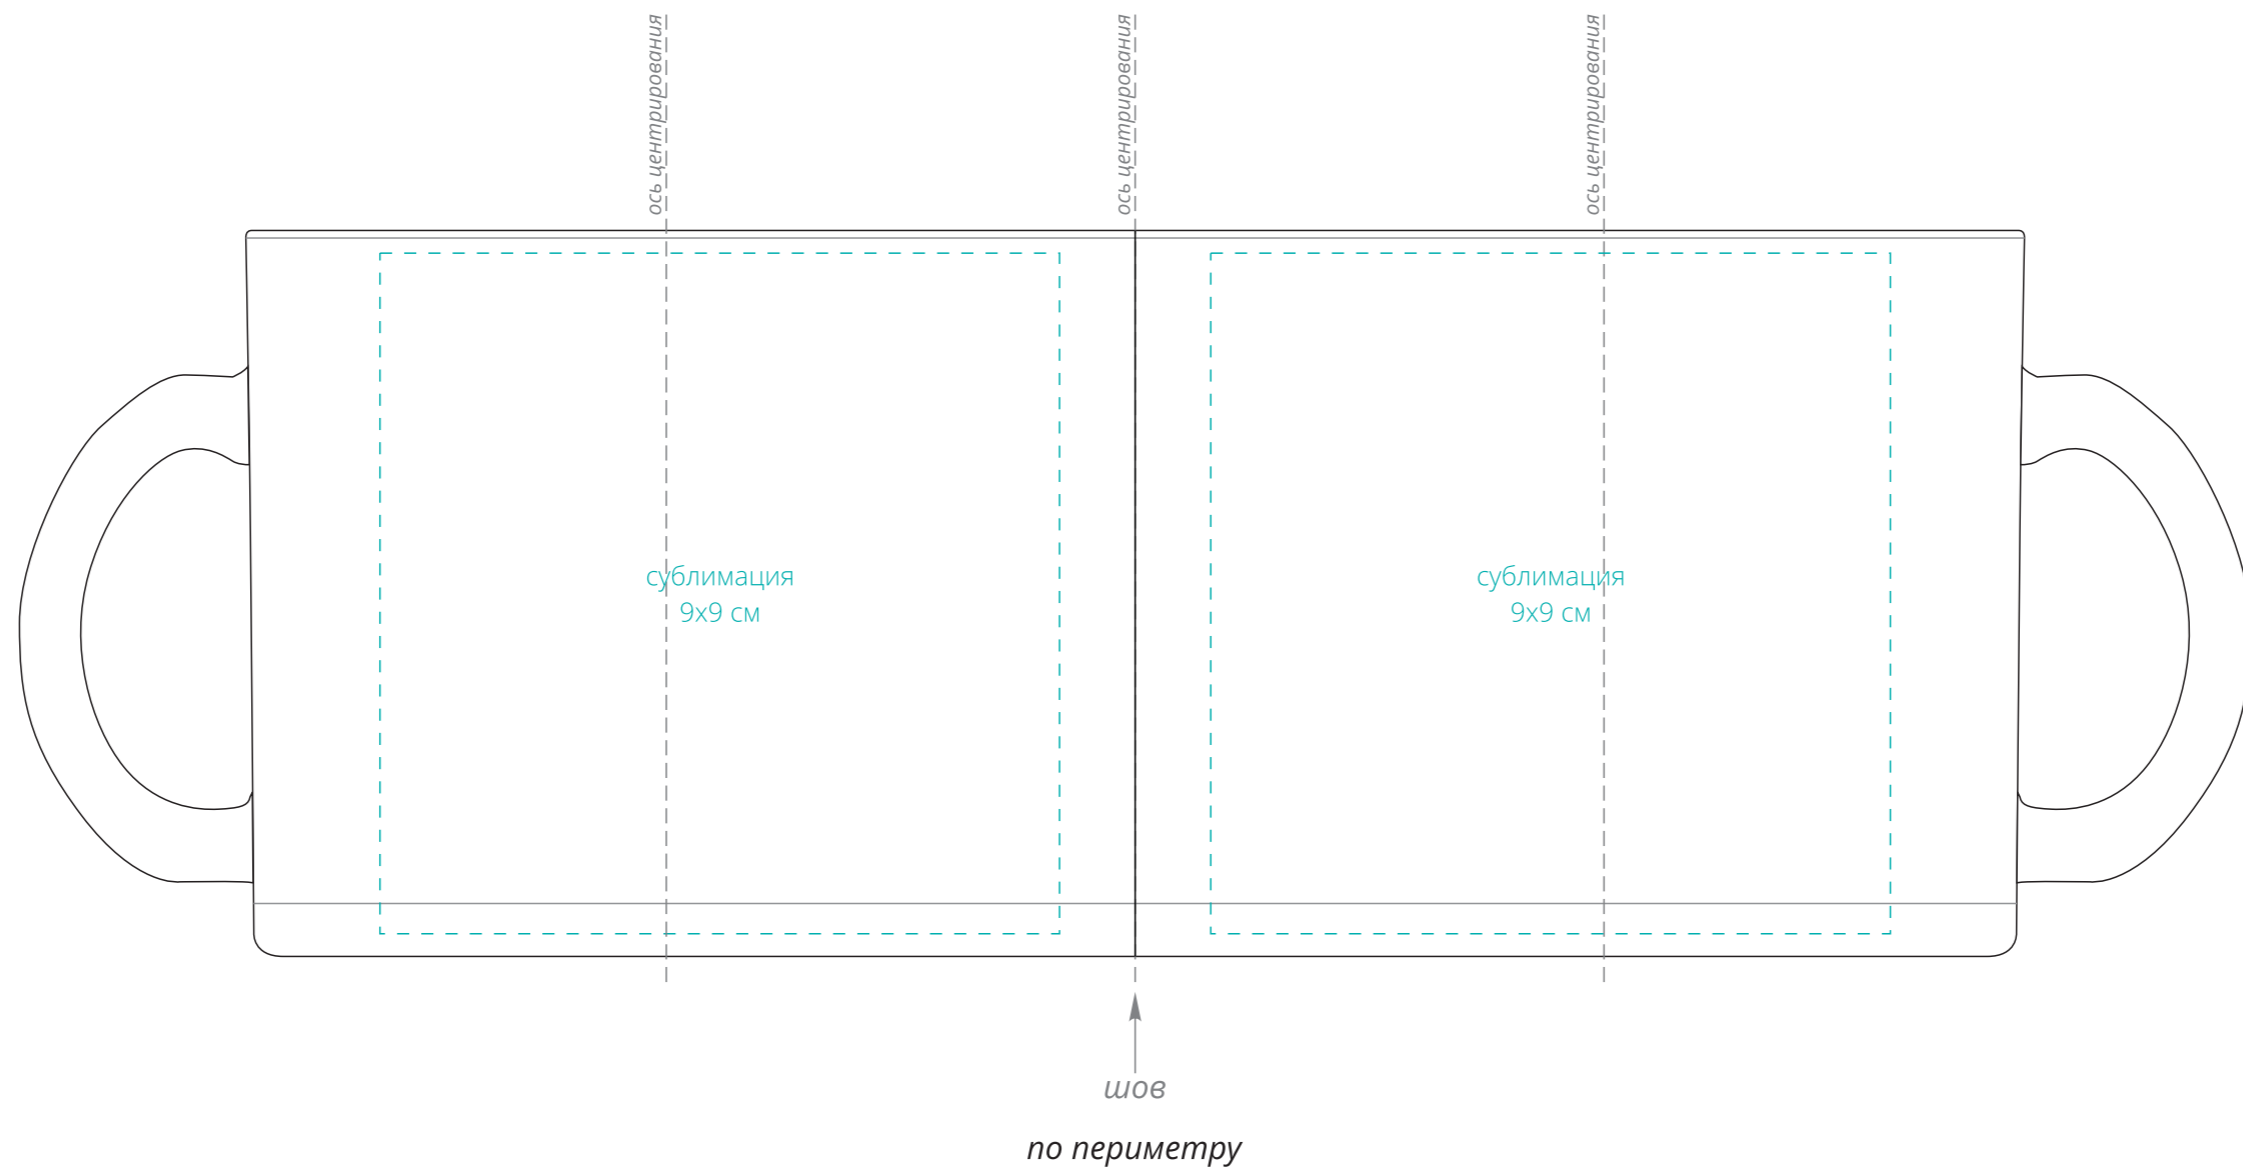

Арт. 15757.60

Кружка Clari для сублимационной печати, матовая

M1:1

Важно!

Высота кружки может быть больше или меньше на 2 мм.