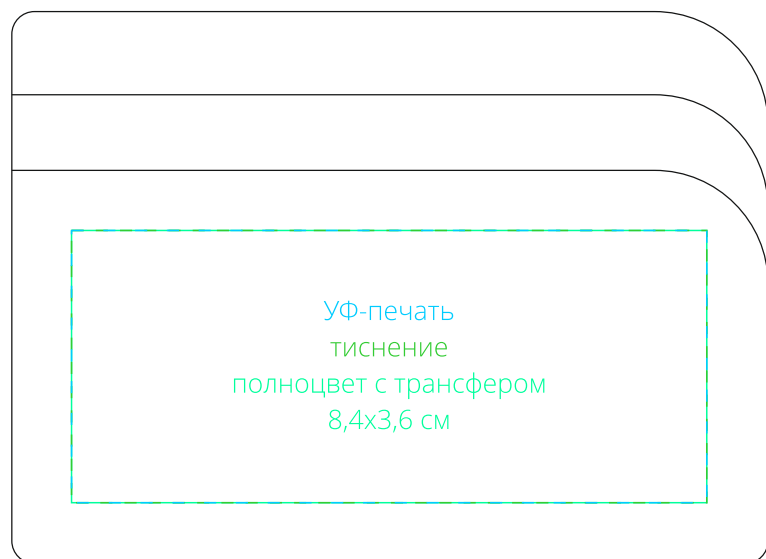

Арт. 15624

Чехол для карточек Dual

M1:1

*сторона а*

*сторона б*