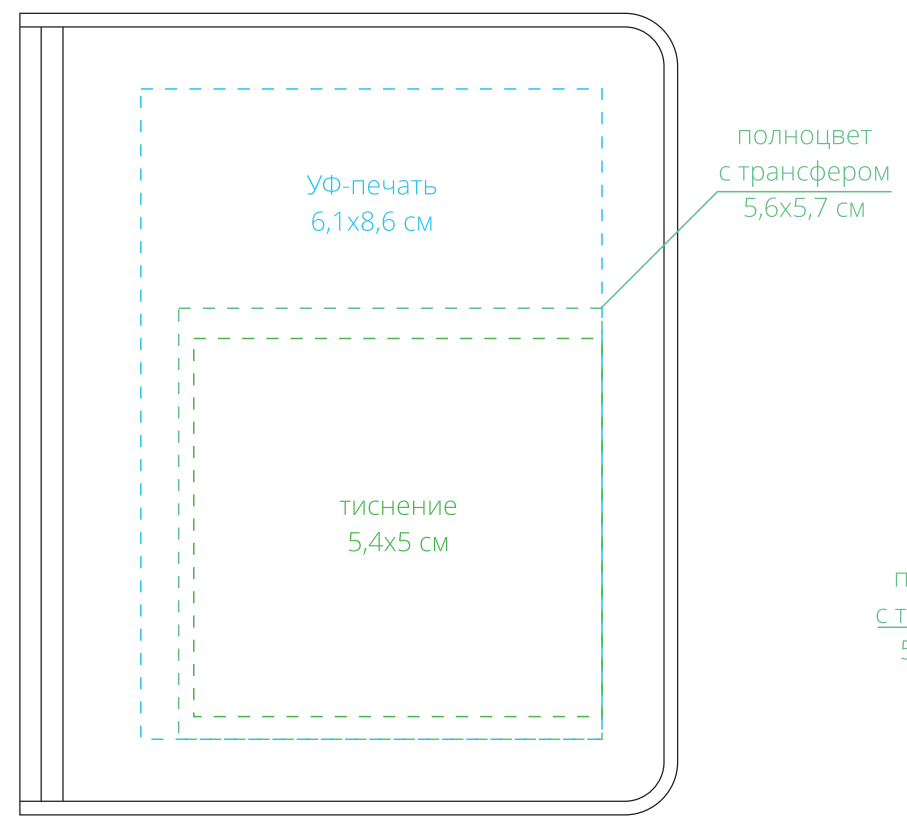

Арт. 15623
Картхолдер с отделением для купюр Dual
M1:1

оборот

лицо

внутри