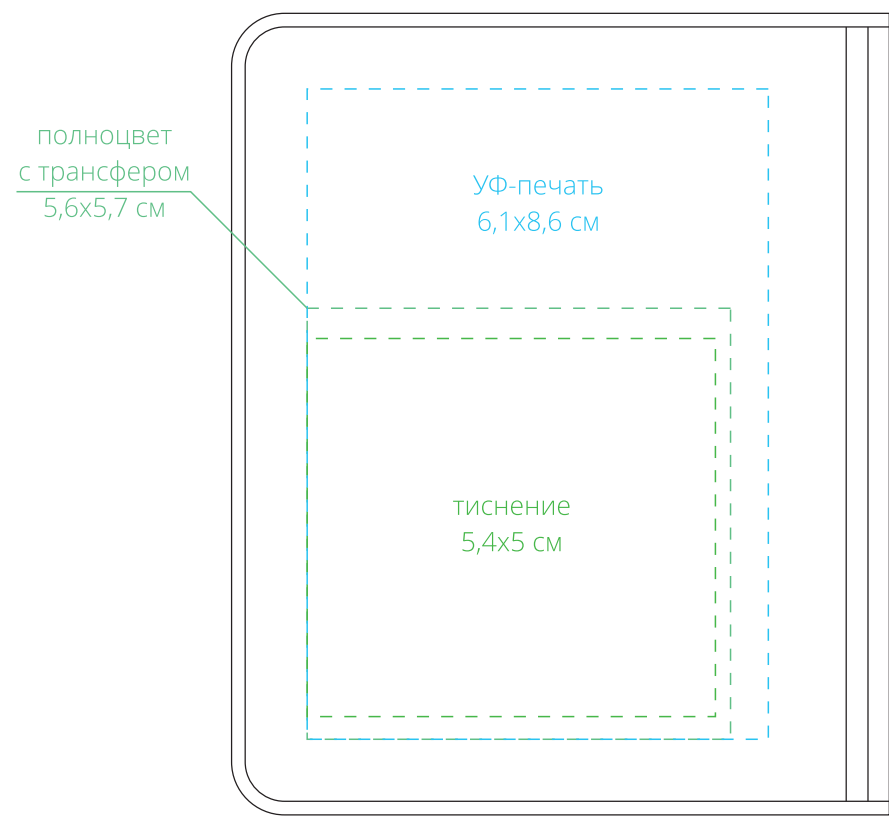

Арт. 15623
Картхолдер с отделением для купюр Dual
M1:1

оборот

лицо

внутри