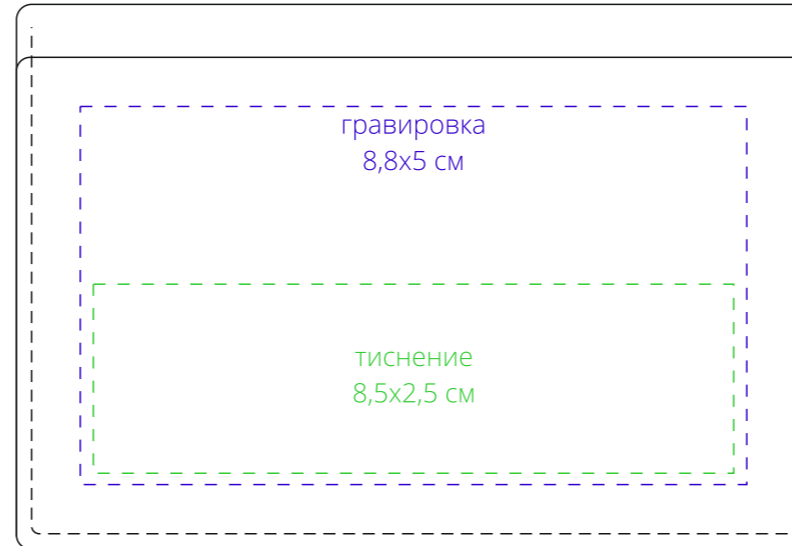

Арт. 15551
Чехол для карточек inStream
M1:1

лицо

оборот