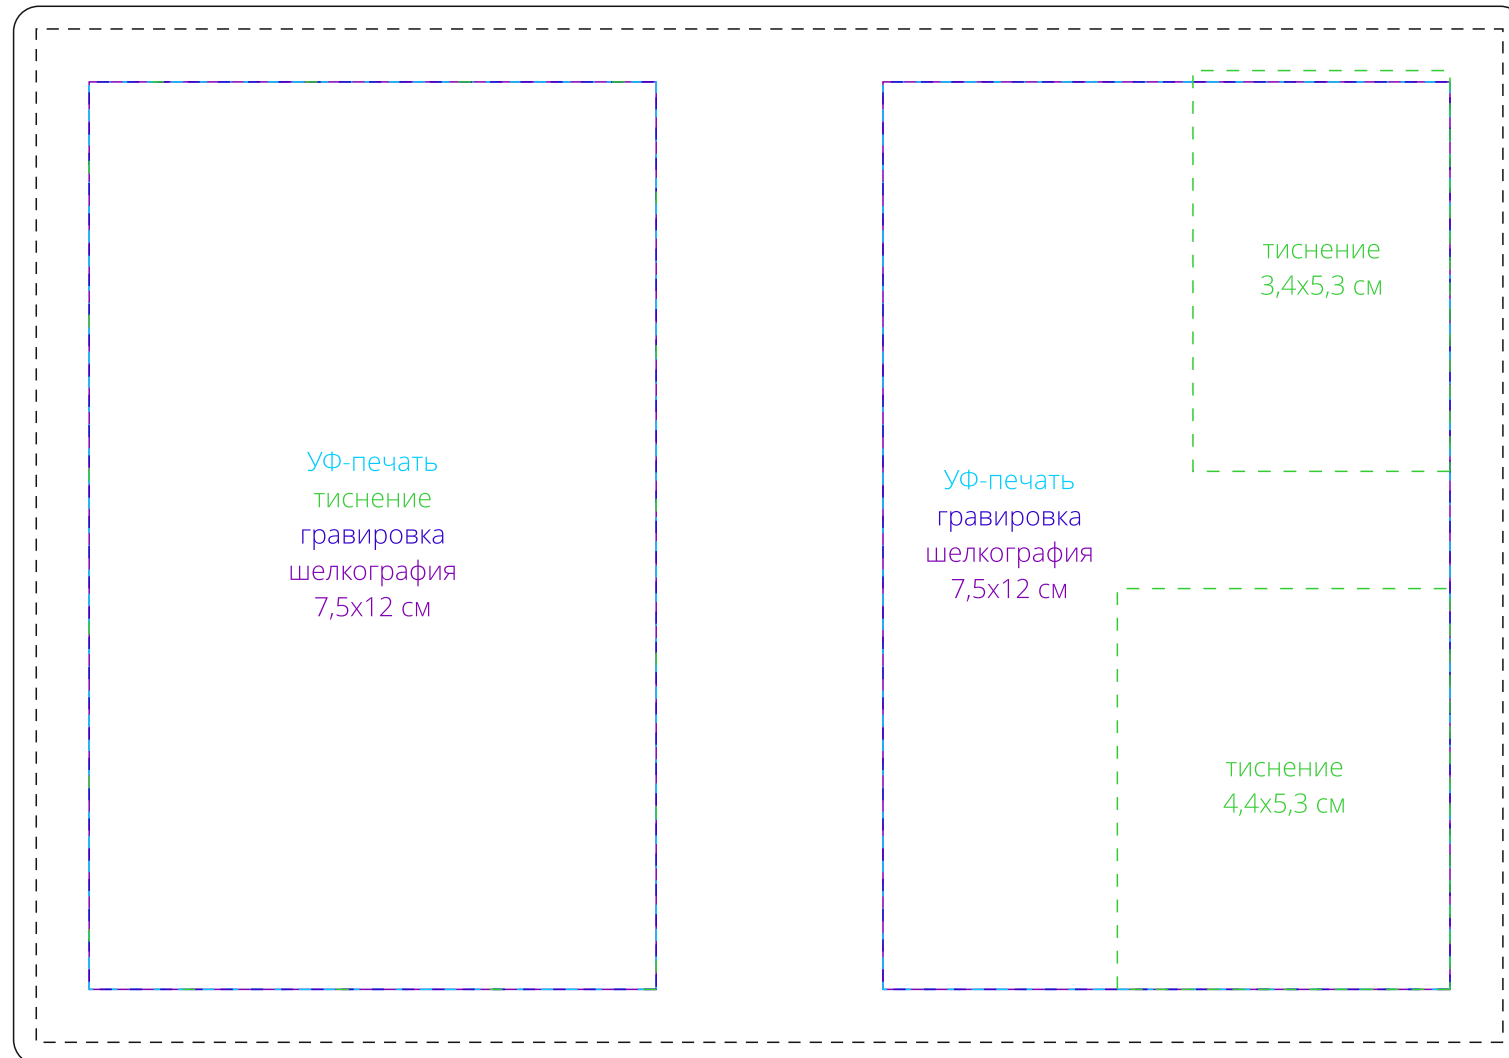

обложка
(снаружи)

обложка
(внутри)

Внимание!

Для шелкографии по цветным и темным поверхностям можно использовать белый, черный, золотистый, серебристый цвет во избежание проявления оттенка основы.

Для тиснения фольгой печать плашки более 1 кв см возможна только после согласования с производством.