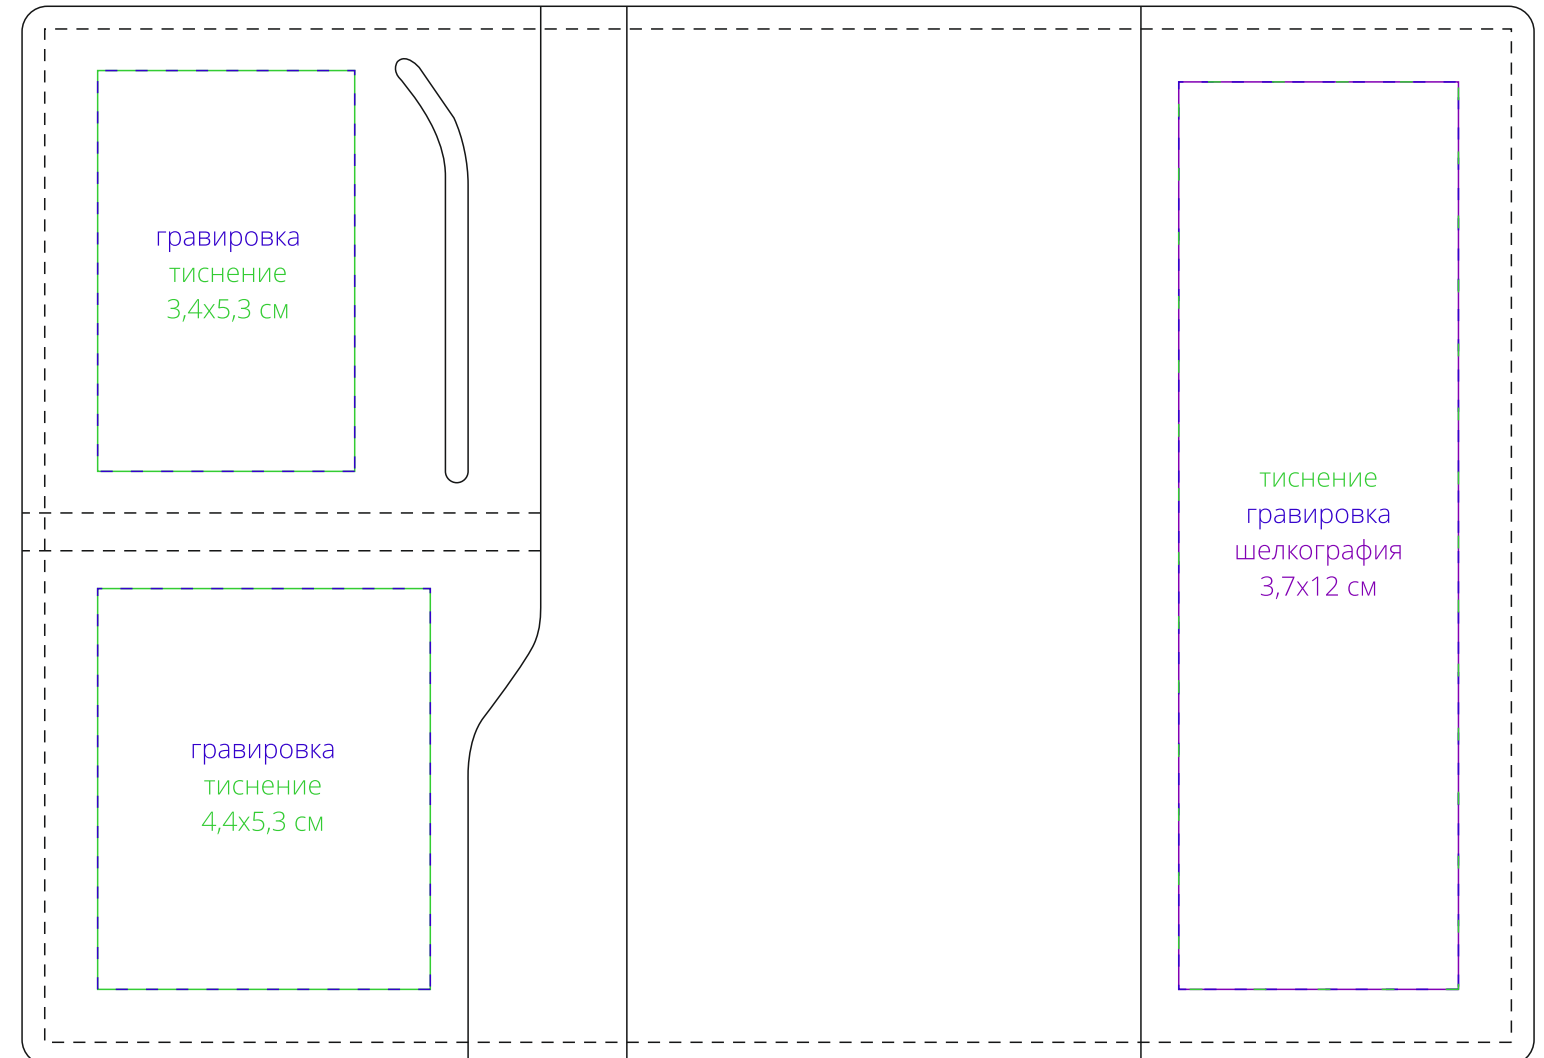

обложка
(снаружи)

обложка
(внутри)

Внимание!

Для шелкографии по цветным и темным поверхностям можно использовать белый, черный, золотистый, серебристый цвет во избежание проявления оттенка основы.

Для тиснения фольгой печать плашки более 1 кв см возможна только после согласования с производством.