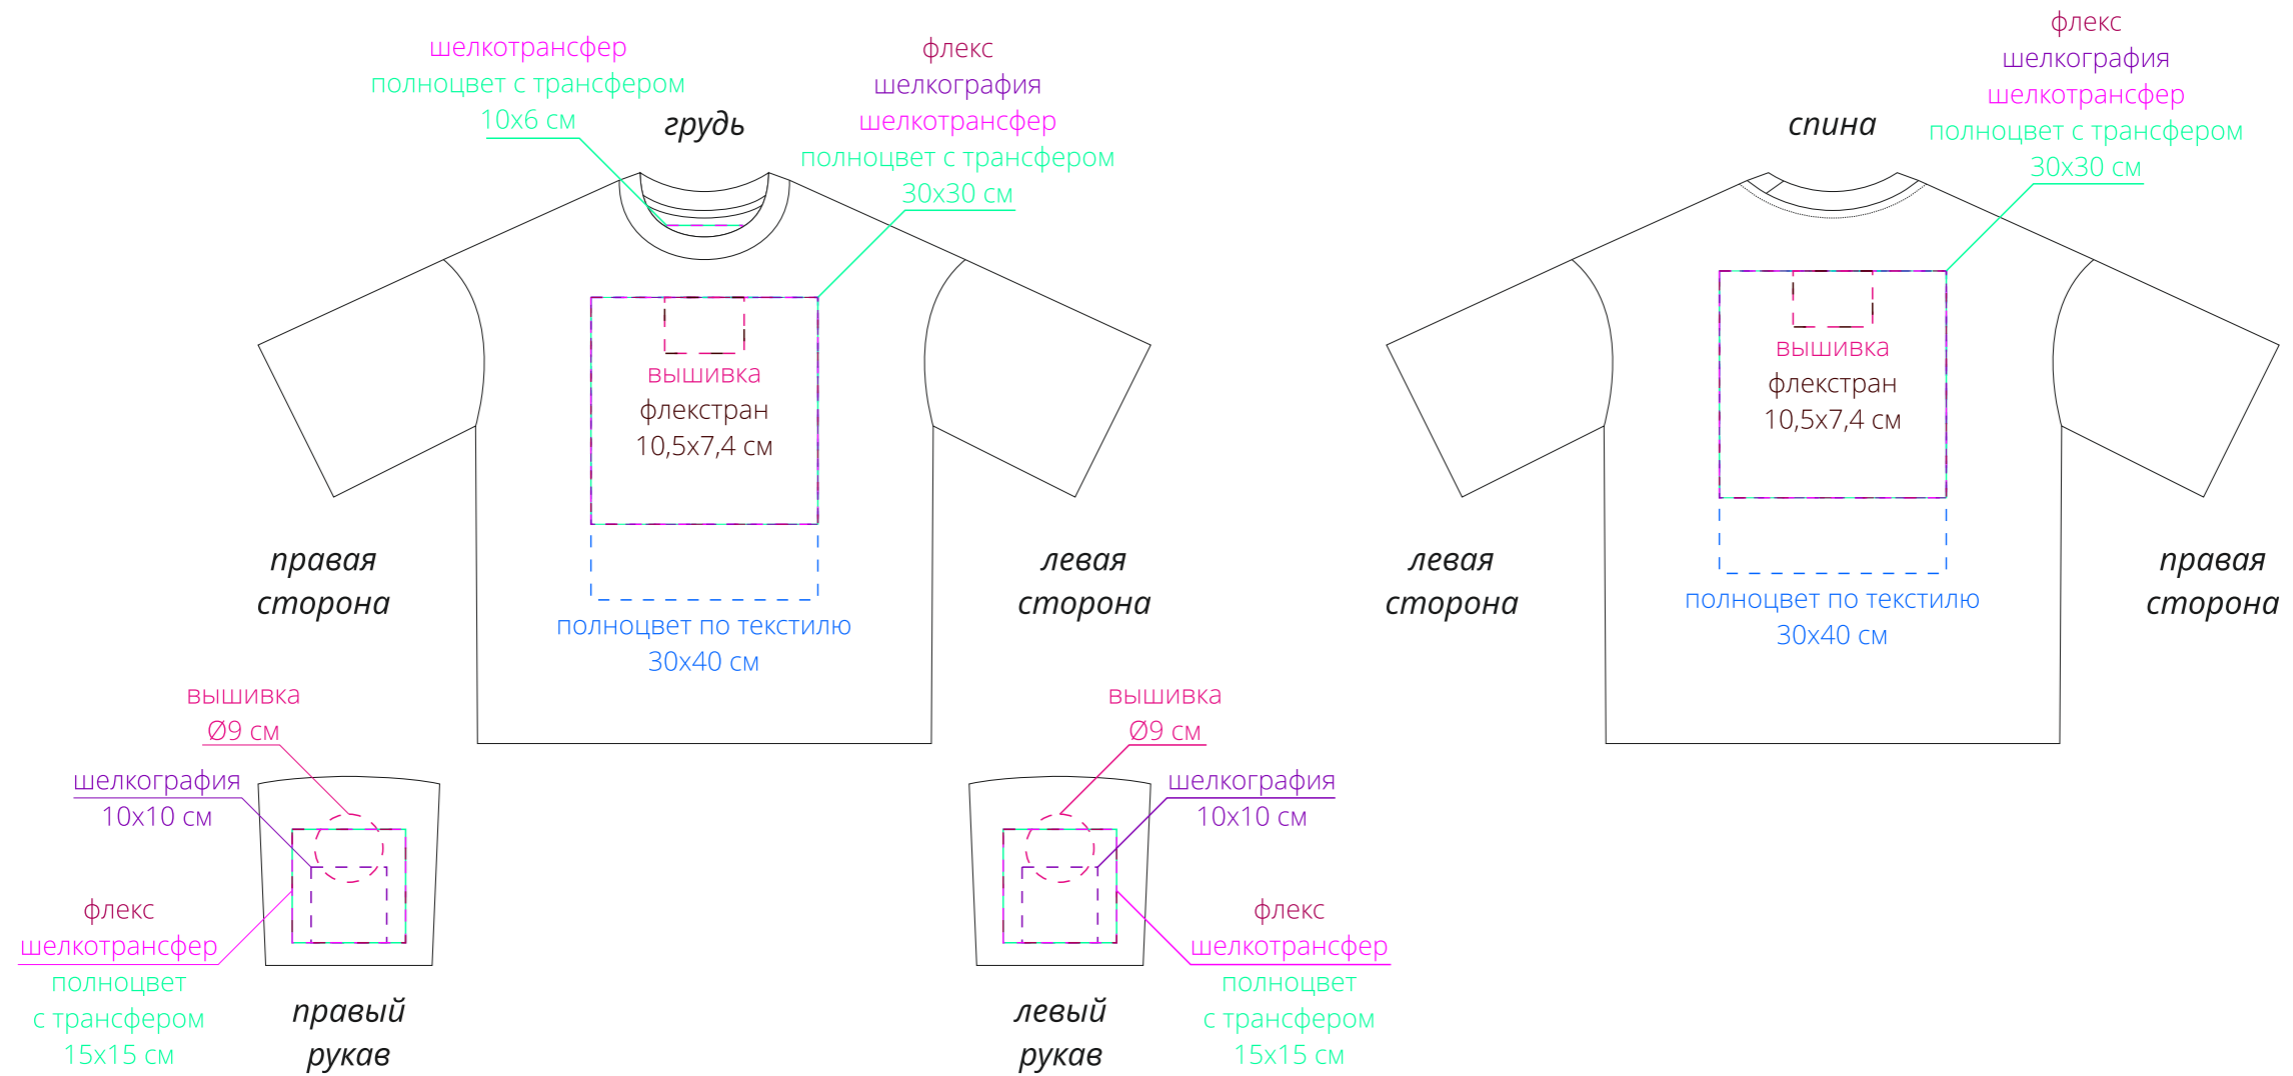

Арт. 15437.60
Футболка унисекс оверсайз Т1, молочно-белая
М1:10

Важно!

Для вышивки на груди и спине:

- нанесение можно сделать на изделии в любом месте с учетом отступа 5 см от шва без согласования производства.