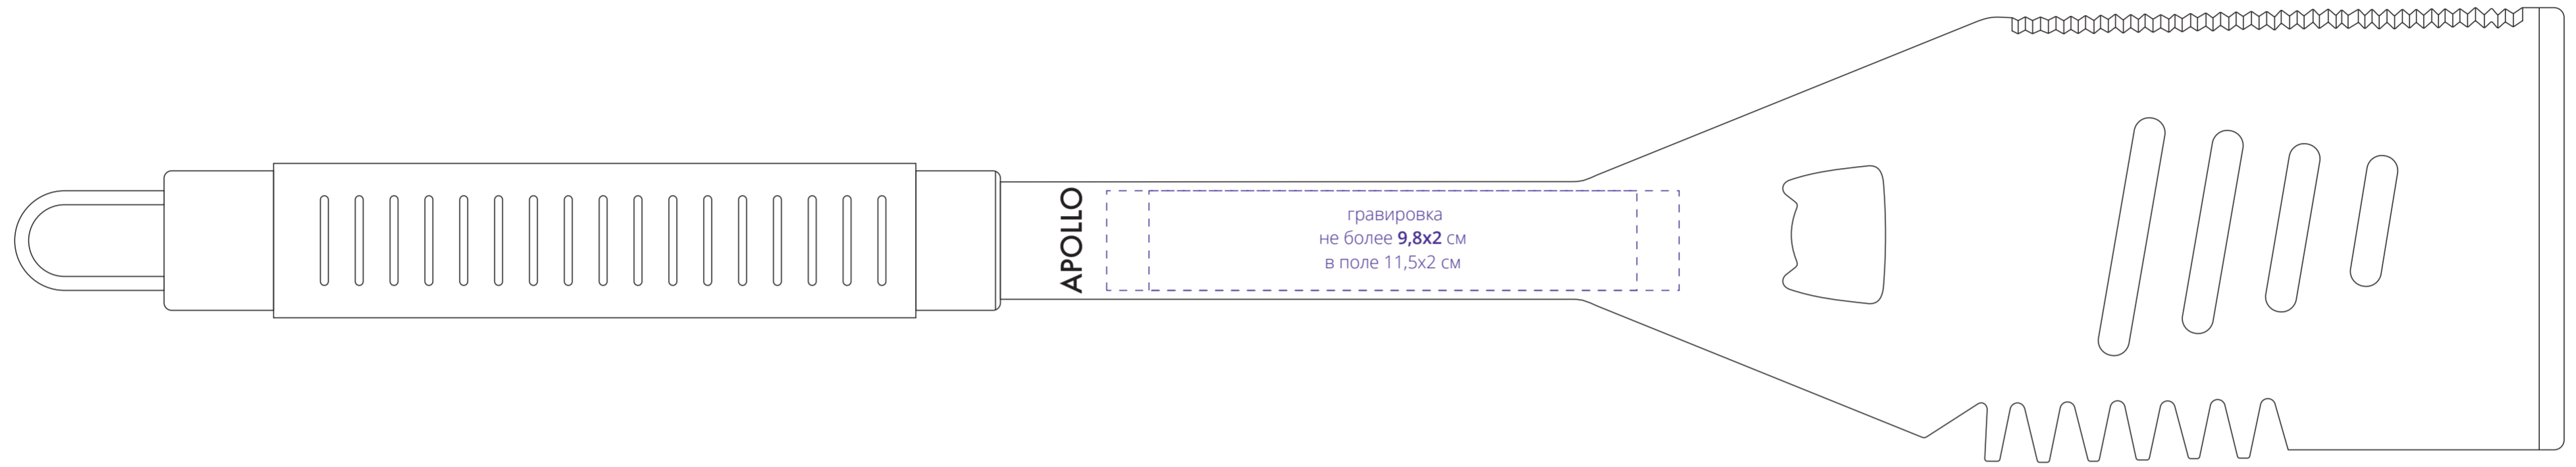

Арт. 15296  
Лопатка для барбекю Ribeye  
M1:1

лицо

оборот