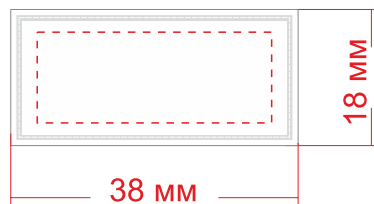

м 1:10

Арт. 1526  
Палантин Emotion  
Размеры: 60x180 см

макс. размер печати: 31x12 мм

ПВХ шеврон пришивается на край изделия по центру самой короткой стороны

лента  
макс. размер печати: 65x15 мм

*пришивается в развернутом виде по краю*