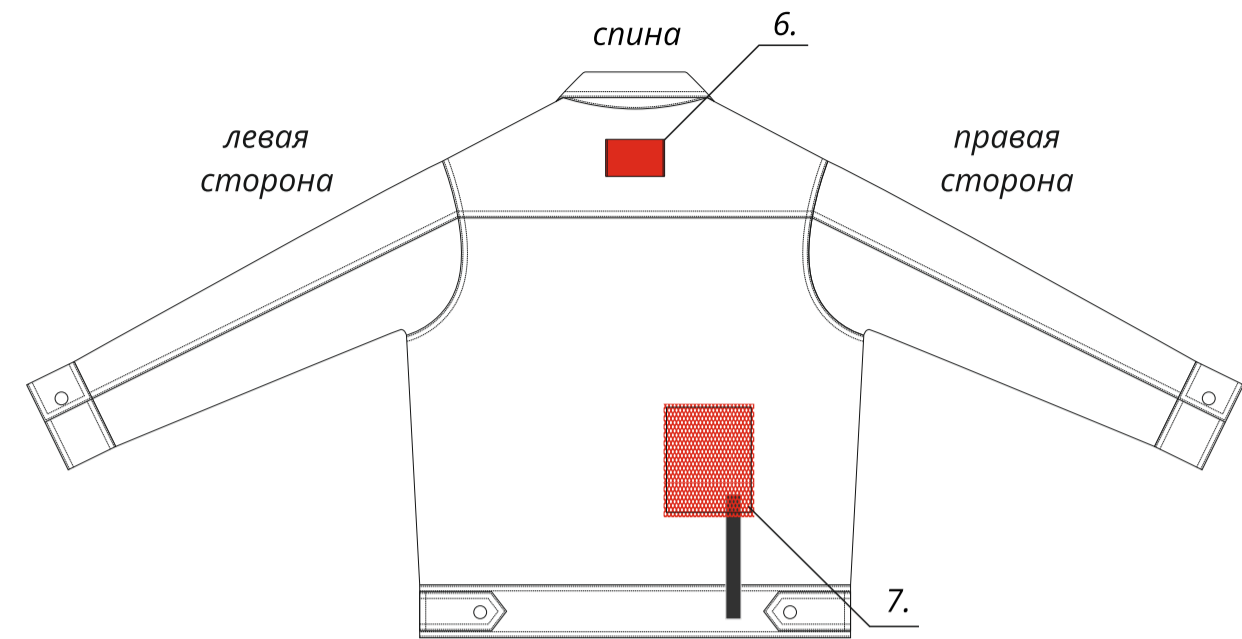

куртка
M1:10

1.
15354.50 Лейбл из ПВХ Dzeta Round, L, красный+ красный велкро (липучка)
пришив по периметру

2.
15354.30 Лейбл из ПВХ Dzeta Round, L, черный+ черный велкро (липучка)
пришив по периметру

3.
15256.10 Лейбл кожаный, XS, серый, пришив по 4м точкам
16250.04 Шильдик на резинку Vapd, команда
16250.08 Шильдик на резинку Vapd, ключ

4.
15944.10 Лейбл светоотражающий Tao, L, серый
пришив по 2м сторонам

5.
17393.30 Полукольцо Semiring, L, черное
19703.50.10 ст Стропа текстильная Fipe 25 S, красная, 10 см
19716.30 Заклепка River, S, черная
17937.50 Ремувка Domina, L, красная

6.
15355.50 Лейбл из ПВХ Dzeta, XL, красный
пришив по коротким сторонам

7.
19896.50 Заготовка из крупной сетки Rete, L, красная
пришив по периметру
23201.30.20 см Лента силиконовая Vigina 20 S черная, 20 см
пришив под сетку