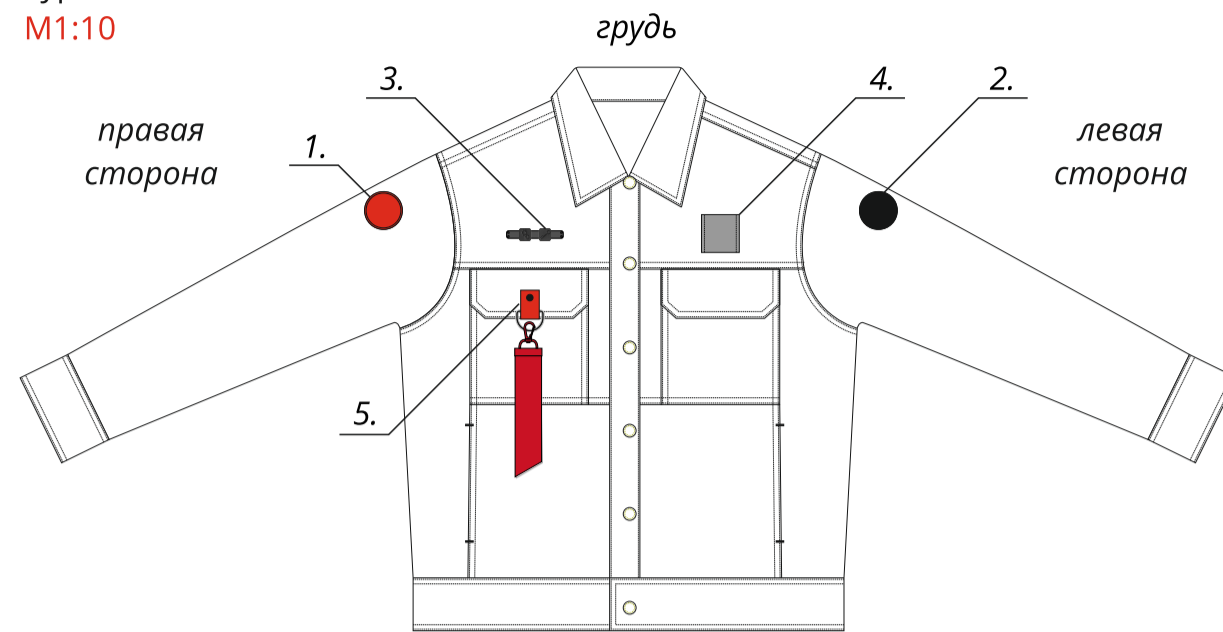

куртка
M1:10

1.
15354.50 Лейбл из ПВХ Dzeta Round, L, красный+ красный велкро (липучка)
пришив по периметру

2.
15354.30 Лейбл из ПВХ Dzeta Round, L, черный+ черный велкро (липучка)
пришив по периметру

3.
15256.10 Лейбл кожаный, XS, серый, пришив по 4м точкам
16250.04 Шильдик на резинку Vapd, команда
16250.08 Шильдик на резинку Vapd, ключ

4.
15944.10 Лейбл светоотражающий Tao, L, серый
пришив по 2м сторонам

5.
17393.30 Полукольцо Semiring, L, черное
19703.50.10 ст Стропа текстильная Fipe 25 S, красная, 10 см
19716.30 Заклепка River, S, черная
17937.50 Ремувка Domina, L, красная

6.
15355.50 Лейбл из ПВХ Dzeta, XL, красный
пришив по коротким сторонам

7.
19896.50 Заготовка из крупной сетки Rete, L, красная
пришив по периметру
23201.30.20 см Лента силиконовая Vigina 20 S черная, 20 см
пришив под сетку