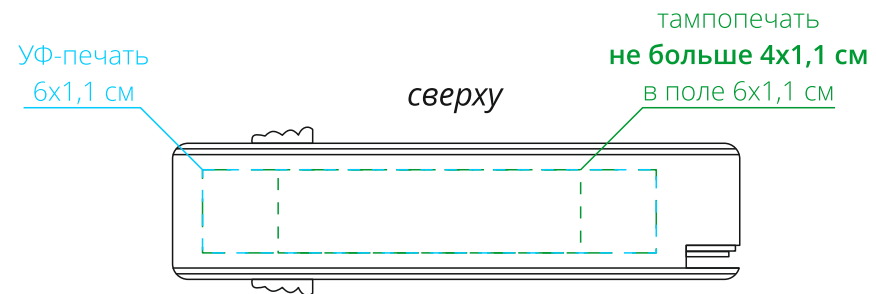

Арт.15240  
Нож-брелок Knight EDC  
M1:1

сторона а

сторона b