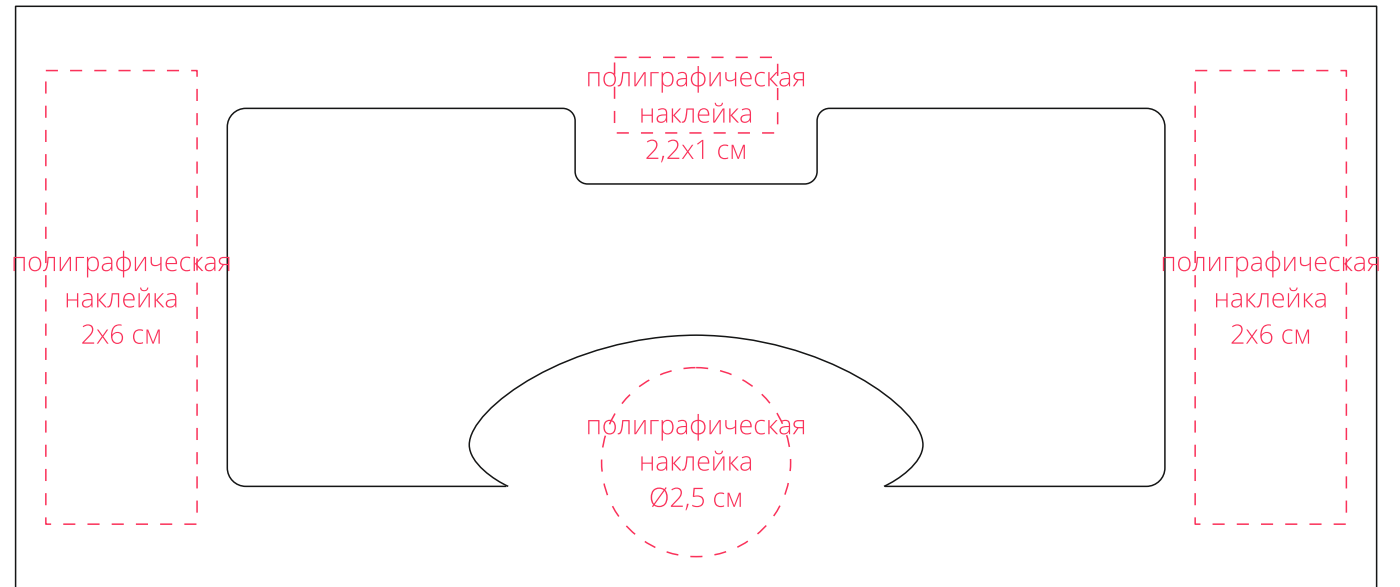

Арт. 15200  
Набор Pencilvania Window  
M1:1

упаковка  
сторона а

сторона b

**Важно!**  
**Для гравировки по дереву**  
**- цвет нанесения на дереве обусловлен текстурой природного материала**  
**и может быть неоднородным!**