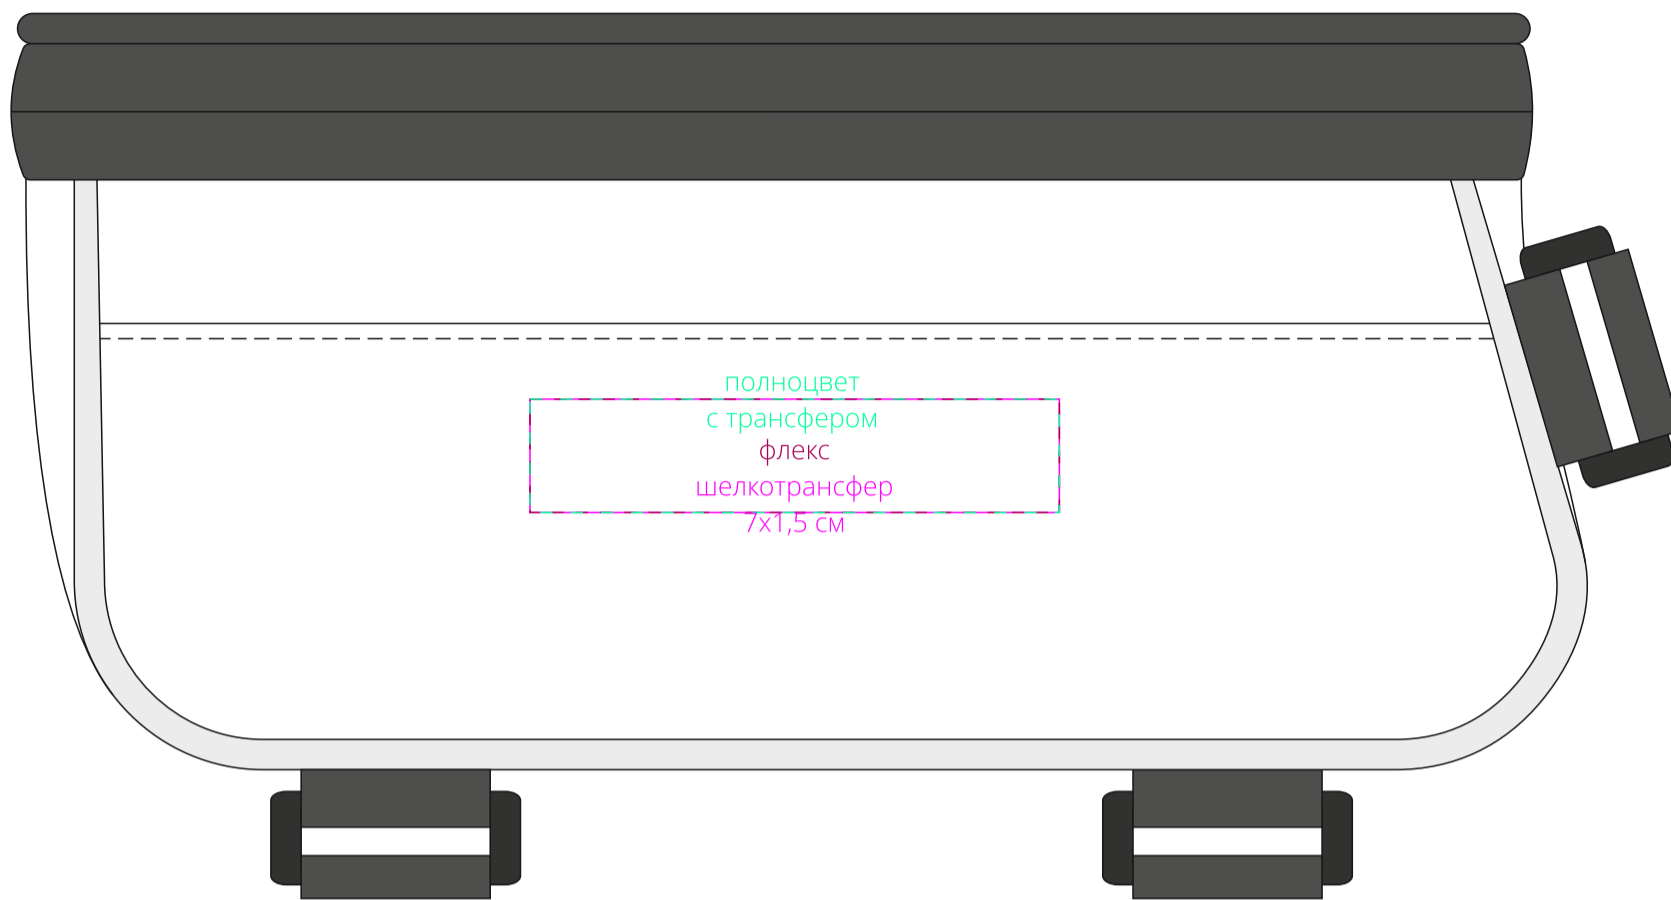

Арт. 15109
Велосумка Lead Foot
M1:1

сторона а

сторона б