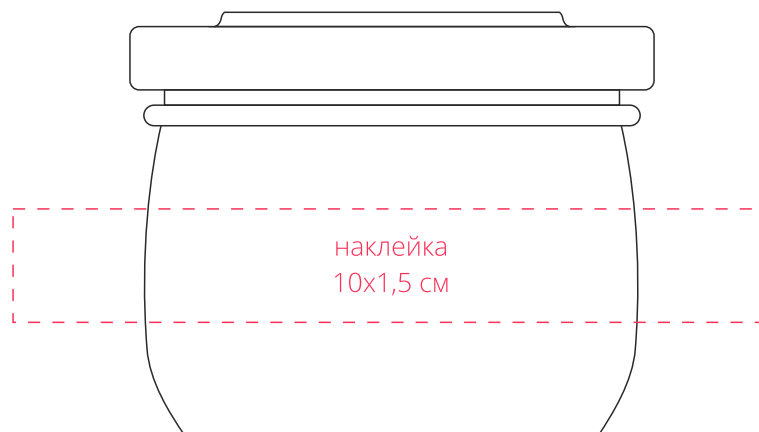

Арт. 15088
Мед с ягодами
М1:1

крышка
сверху

баночка

Важно!

**В связи с допустимой погрешностью резки
следует соблюдать следующие рекомендации:**

- вылет изображения за линию реза должен быть 2 мм;**
- охранное поле от линии реза до значимой информации 3 мм.**