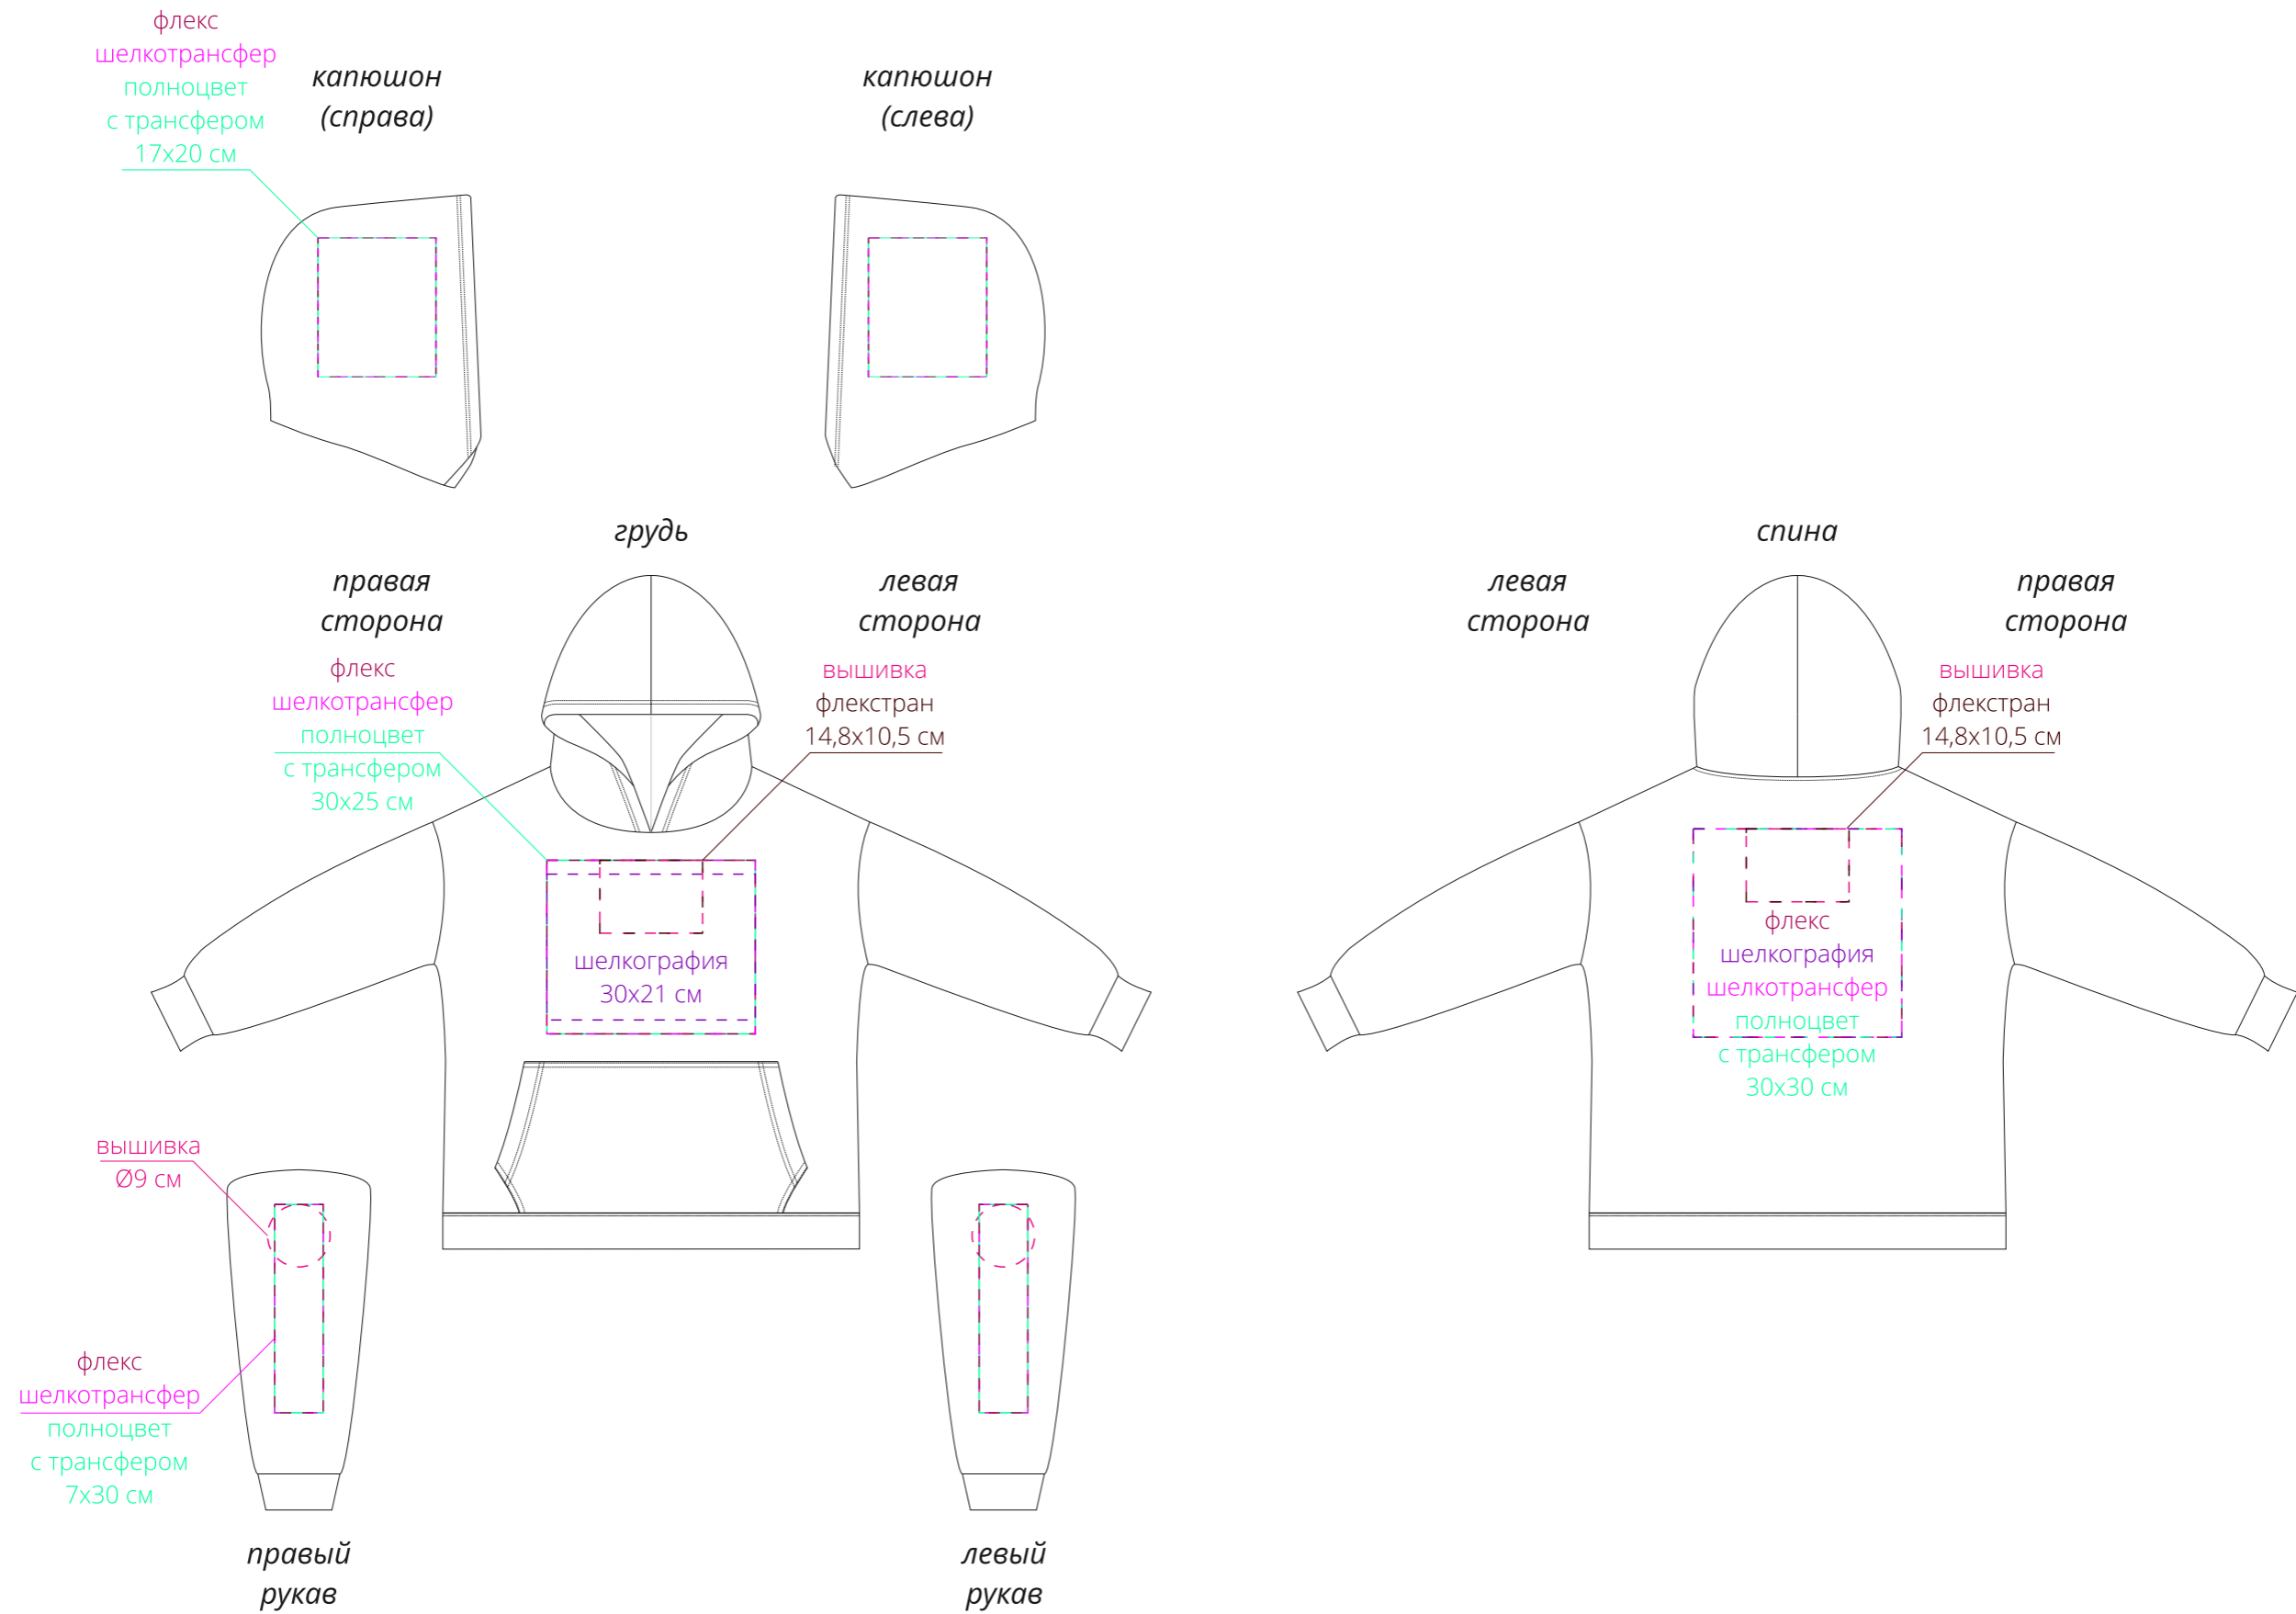

Арт. 15029.11

Худи оверсайз унисекс Outshine, серое

M1:10

Для вышивки:

- нанесение можно сделать на изделии в любом месте с учетом отступа 5 см от шва без согласования производства.