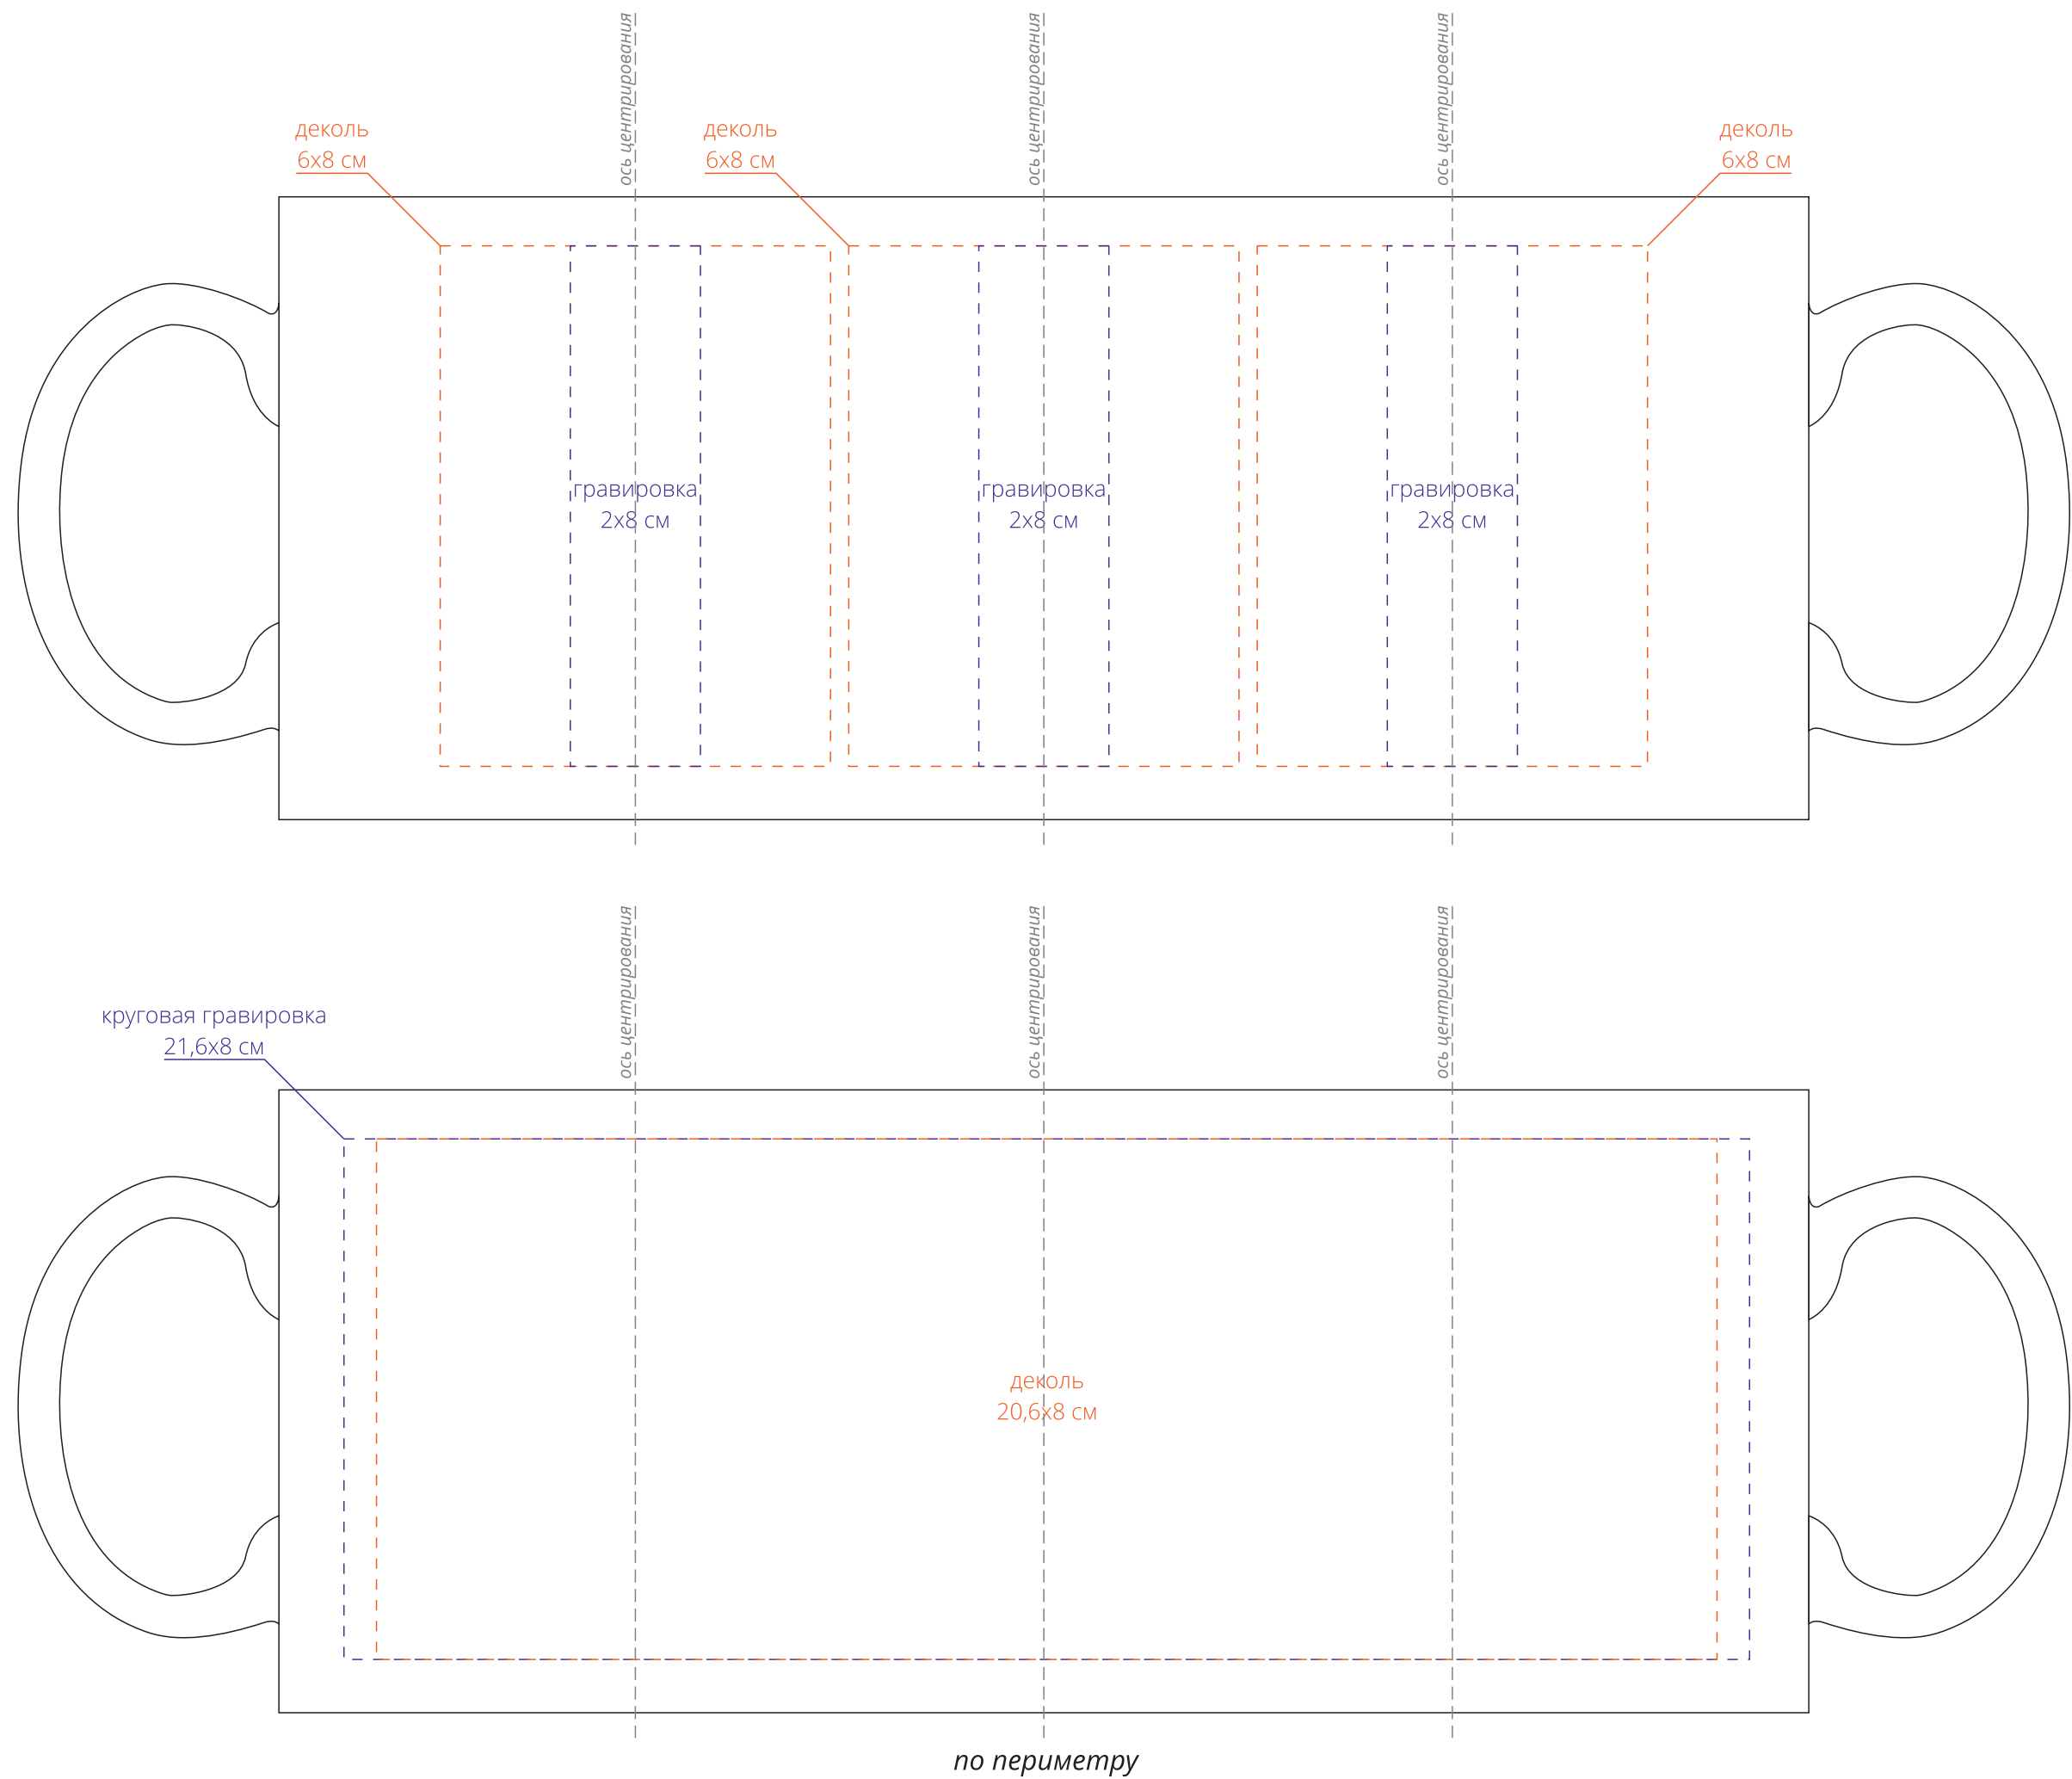

Арт. 14654
Кружка Promo Soft с покрытием софт-тач
M1:1

Внимание!
При печати по цветным изделиям белый цвет может принимать оттенок цвета изделия.