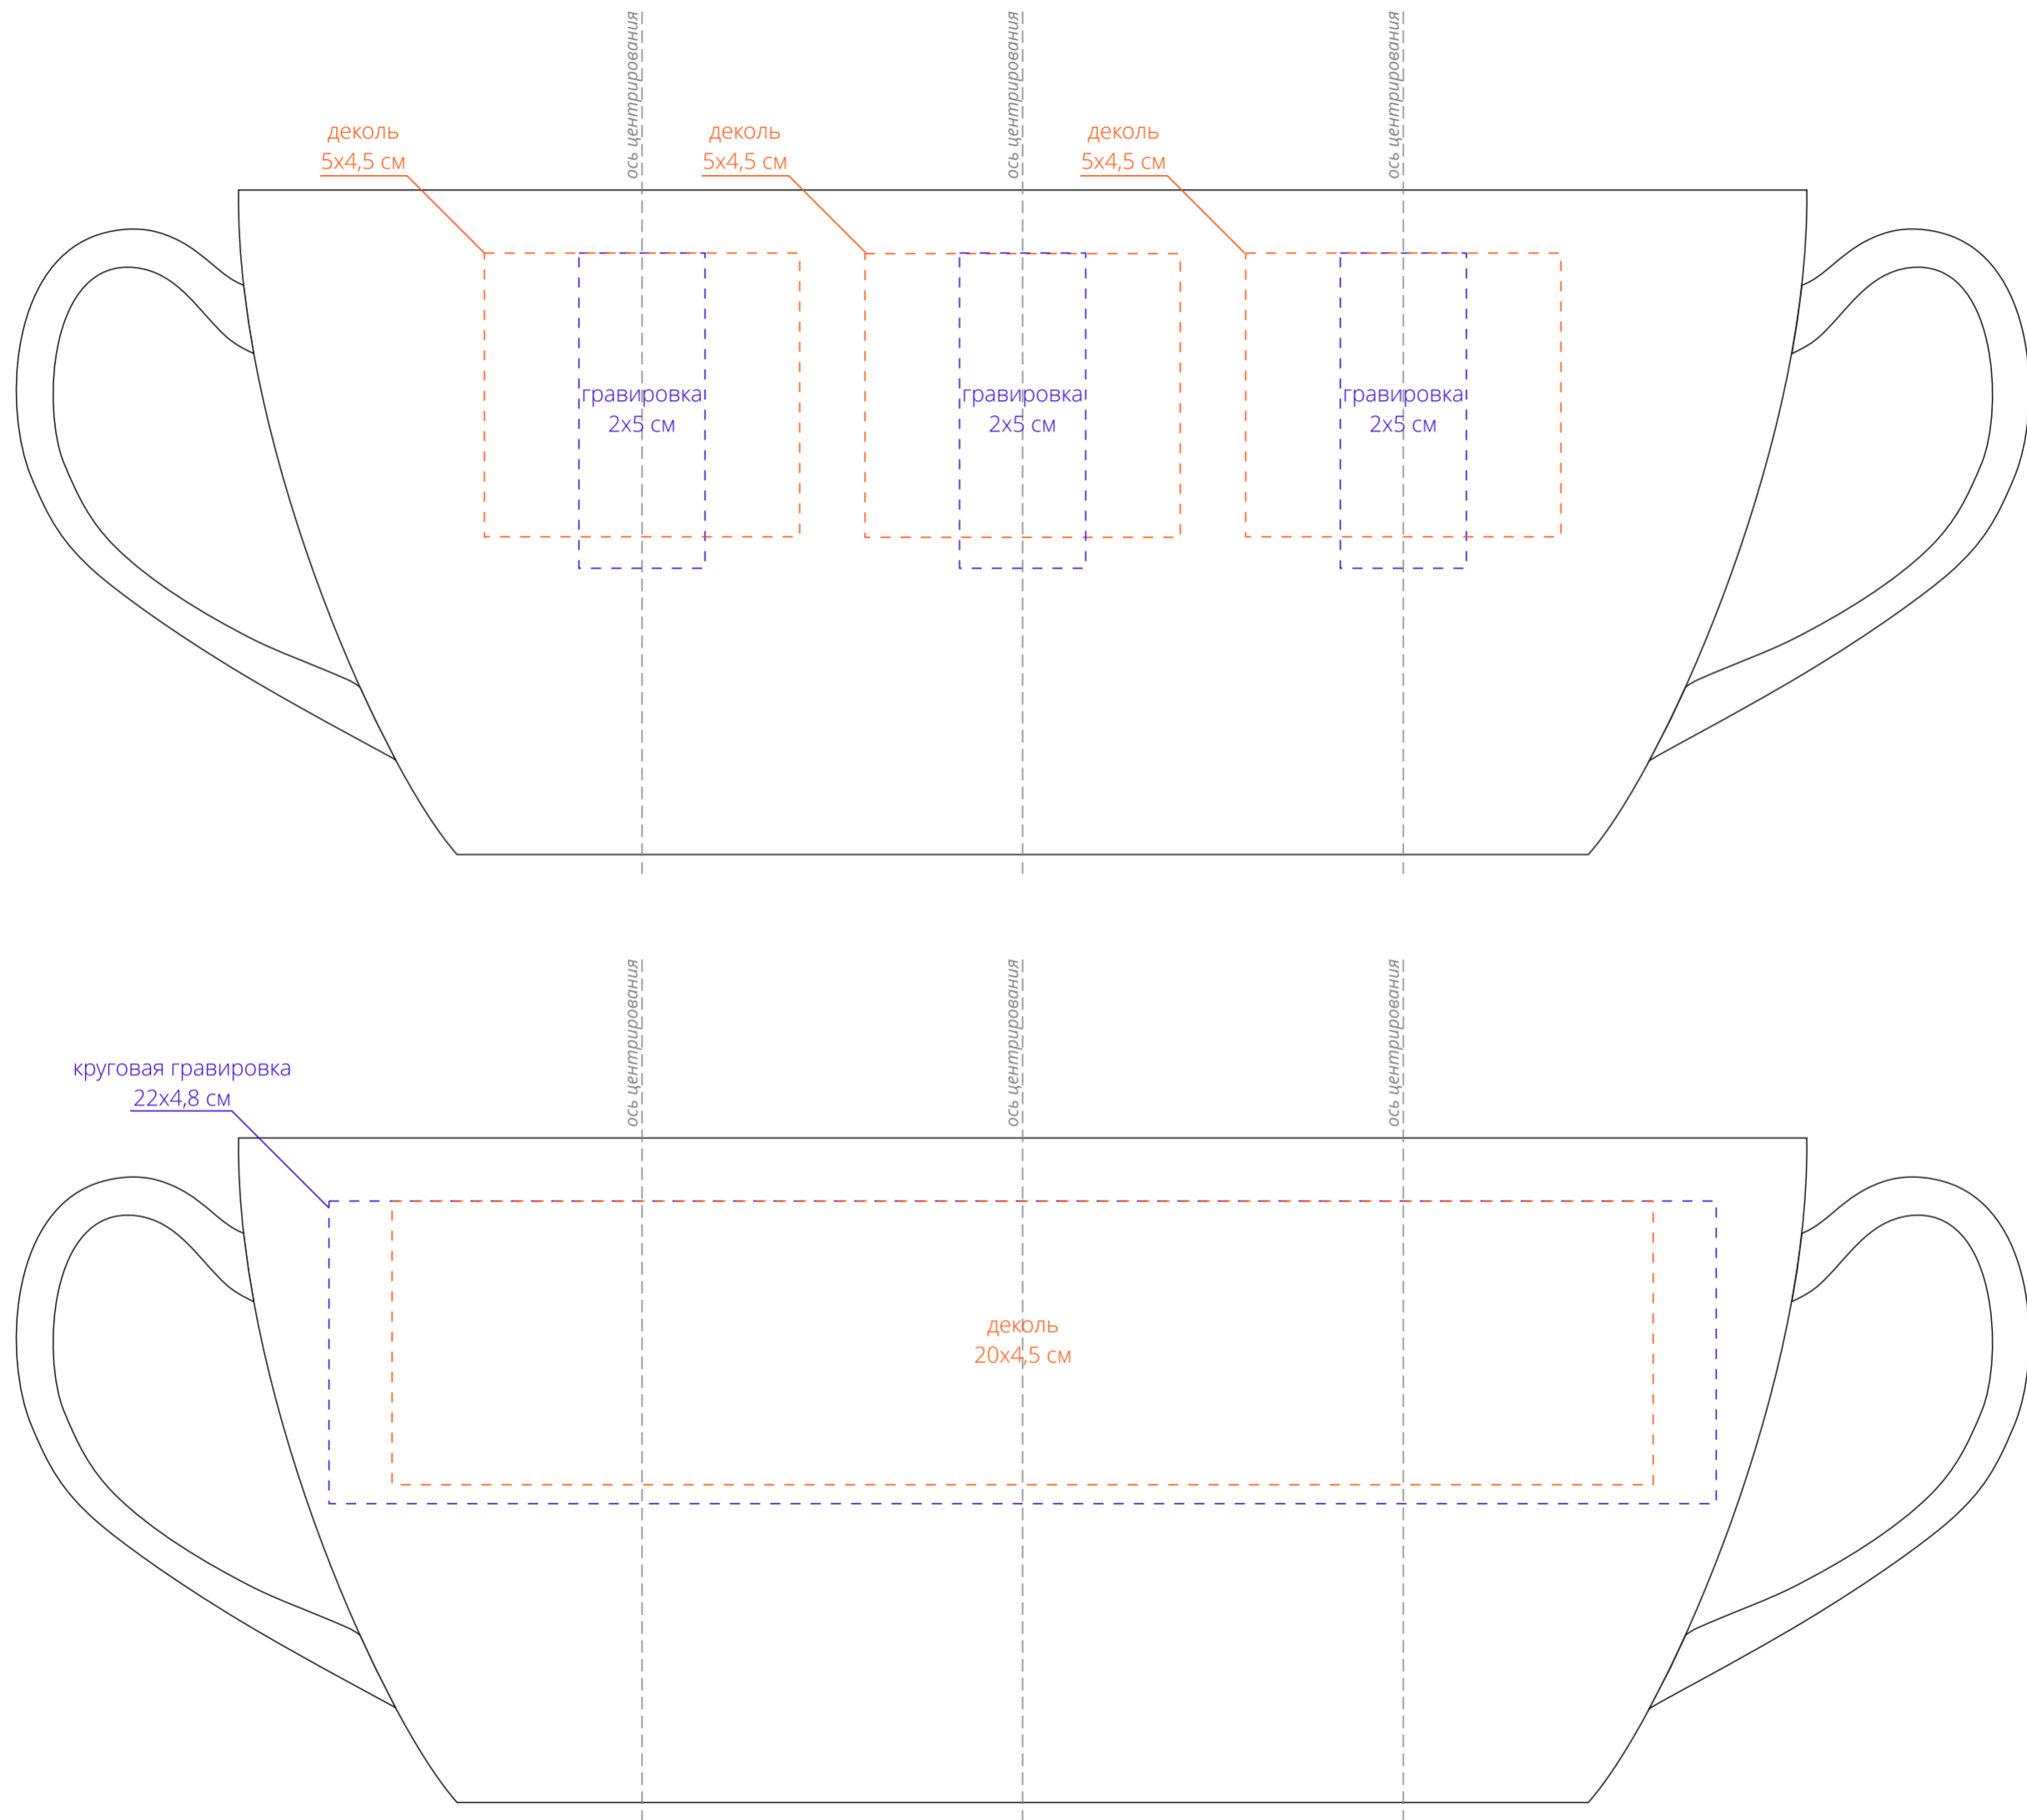

Арт. 14653
Кружка Good Morning с покрытием софт-тач
M1:1

Внимание!
При печати по цветным изделиям белый цвет может принимать оттенок цвета изделия.