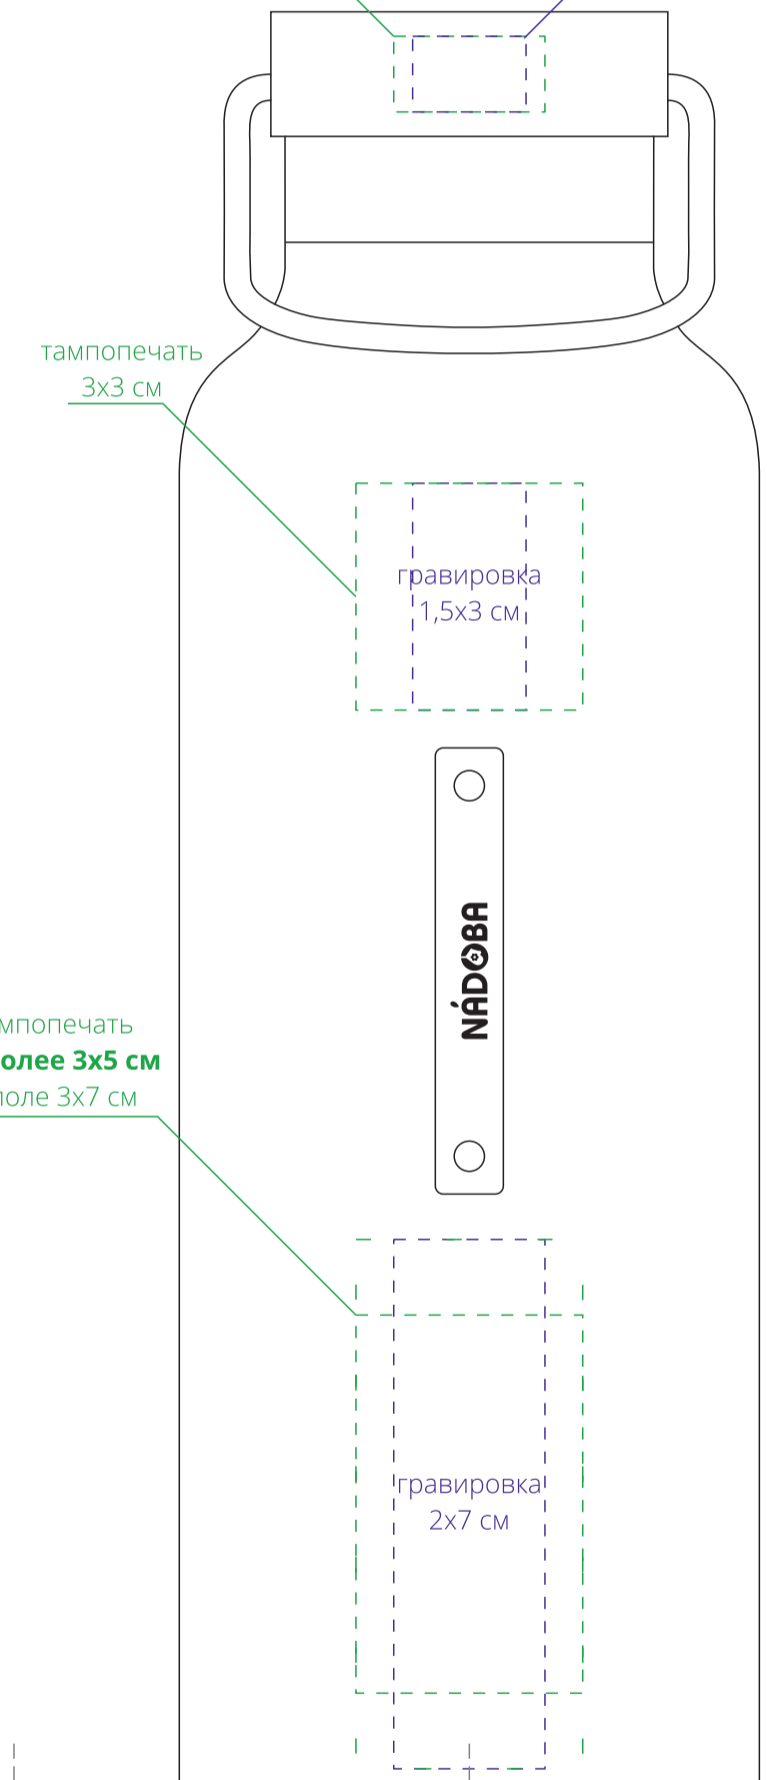

тампопечать 2x1 см гравировка 1,5x1 см

тампопечать не более 3x5 см в поле 3x7 см

МАРОВА

гравировка 2x7 см

тампопечать 3x1 см

гравировка 2x1 см

сторона с шильдой

тампопечать не более 3x5 см в поле 3x17 см

гравировка не более 2x9,8 см в поле 2x17 см

тампопечать 3x1 см

гравировка 2x1 см

справа от шильда

тампопечать 2x1 см гравировка 1,5x1 см

гравировка не более 2x9,8 см в поле 2x17 см

тампопечать не более 3x5 см в поле 3x17 см

тампопечать 3x1 см

гравировка 2x1 см

напротив шильда

круговая гравировка не более 22,1x9,8 см в поле 22,1x17 см

тампопечать не более 3x5 см в поле 3x17 см

гравировка не более 2x9,8 см в поле 2x17 см

тампопечать 3x1 см

гравировка 2x1 см

слева от шильда

круговая гравировка 23,6x1 см

ось центрирования

ось центрирования

ось центрирования

ось центрирования

ось центрирования