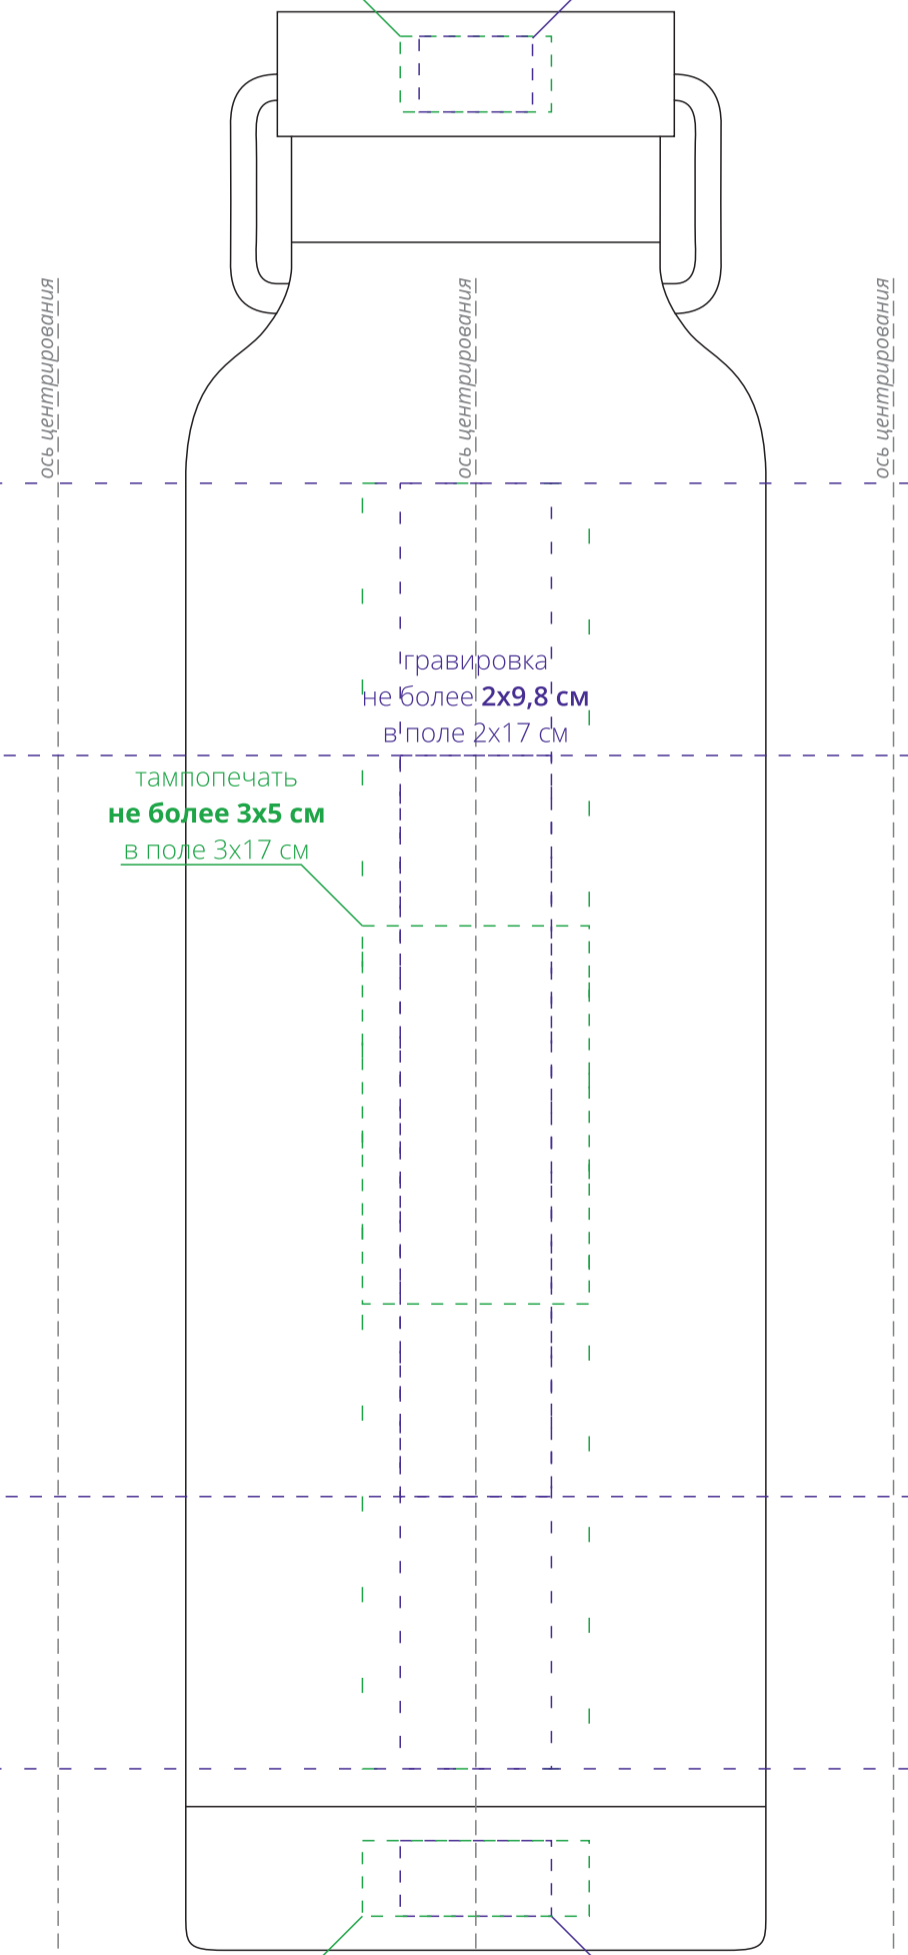

тампопечать 2x1 см гравировка 1,5x1 см

тампопечать не более 3x5 см в поле 3x7 см

МАРОВА

гравировка 2x7 см

тампопечать 3x1 см

гравировка 2x1 см

сторона с шильдой

тампопечать не более 3x5 см в поле 3x17 см

гравировка не более 2x9,8 см в поле 2x17 см

тампопечать 3x1 см

гравировка 2x1 см

справа от шильда

тампопечать 2x1 см гравировка 1,5x1 см

гравировка не более 2x9,8 см в поле 2x17 см

тампопечать не более 3x5 см в поле 3x17 см

тампопечать 3x1 см

гравировка 2x1 см

напротив шильда

круговая гравировка не более 22,1x9,8 см в поле 22,1x17 см

тампопечать не более 3x5 см в поле 3x17 см

гравировка не более 2x9,8 см в поле 2x17 см

тампопечать 3x1 см

гравировка 2x1 см

слева от шильда

круговая гравировка 23,6x1 см

ось центрирования

ось центрирования

ось центрирования

ось центрирования

ось центрирования