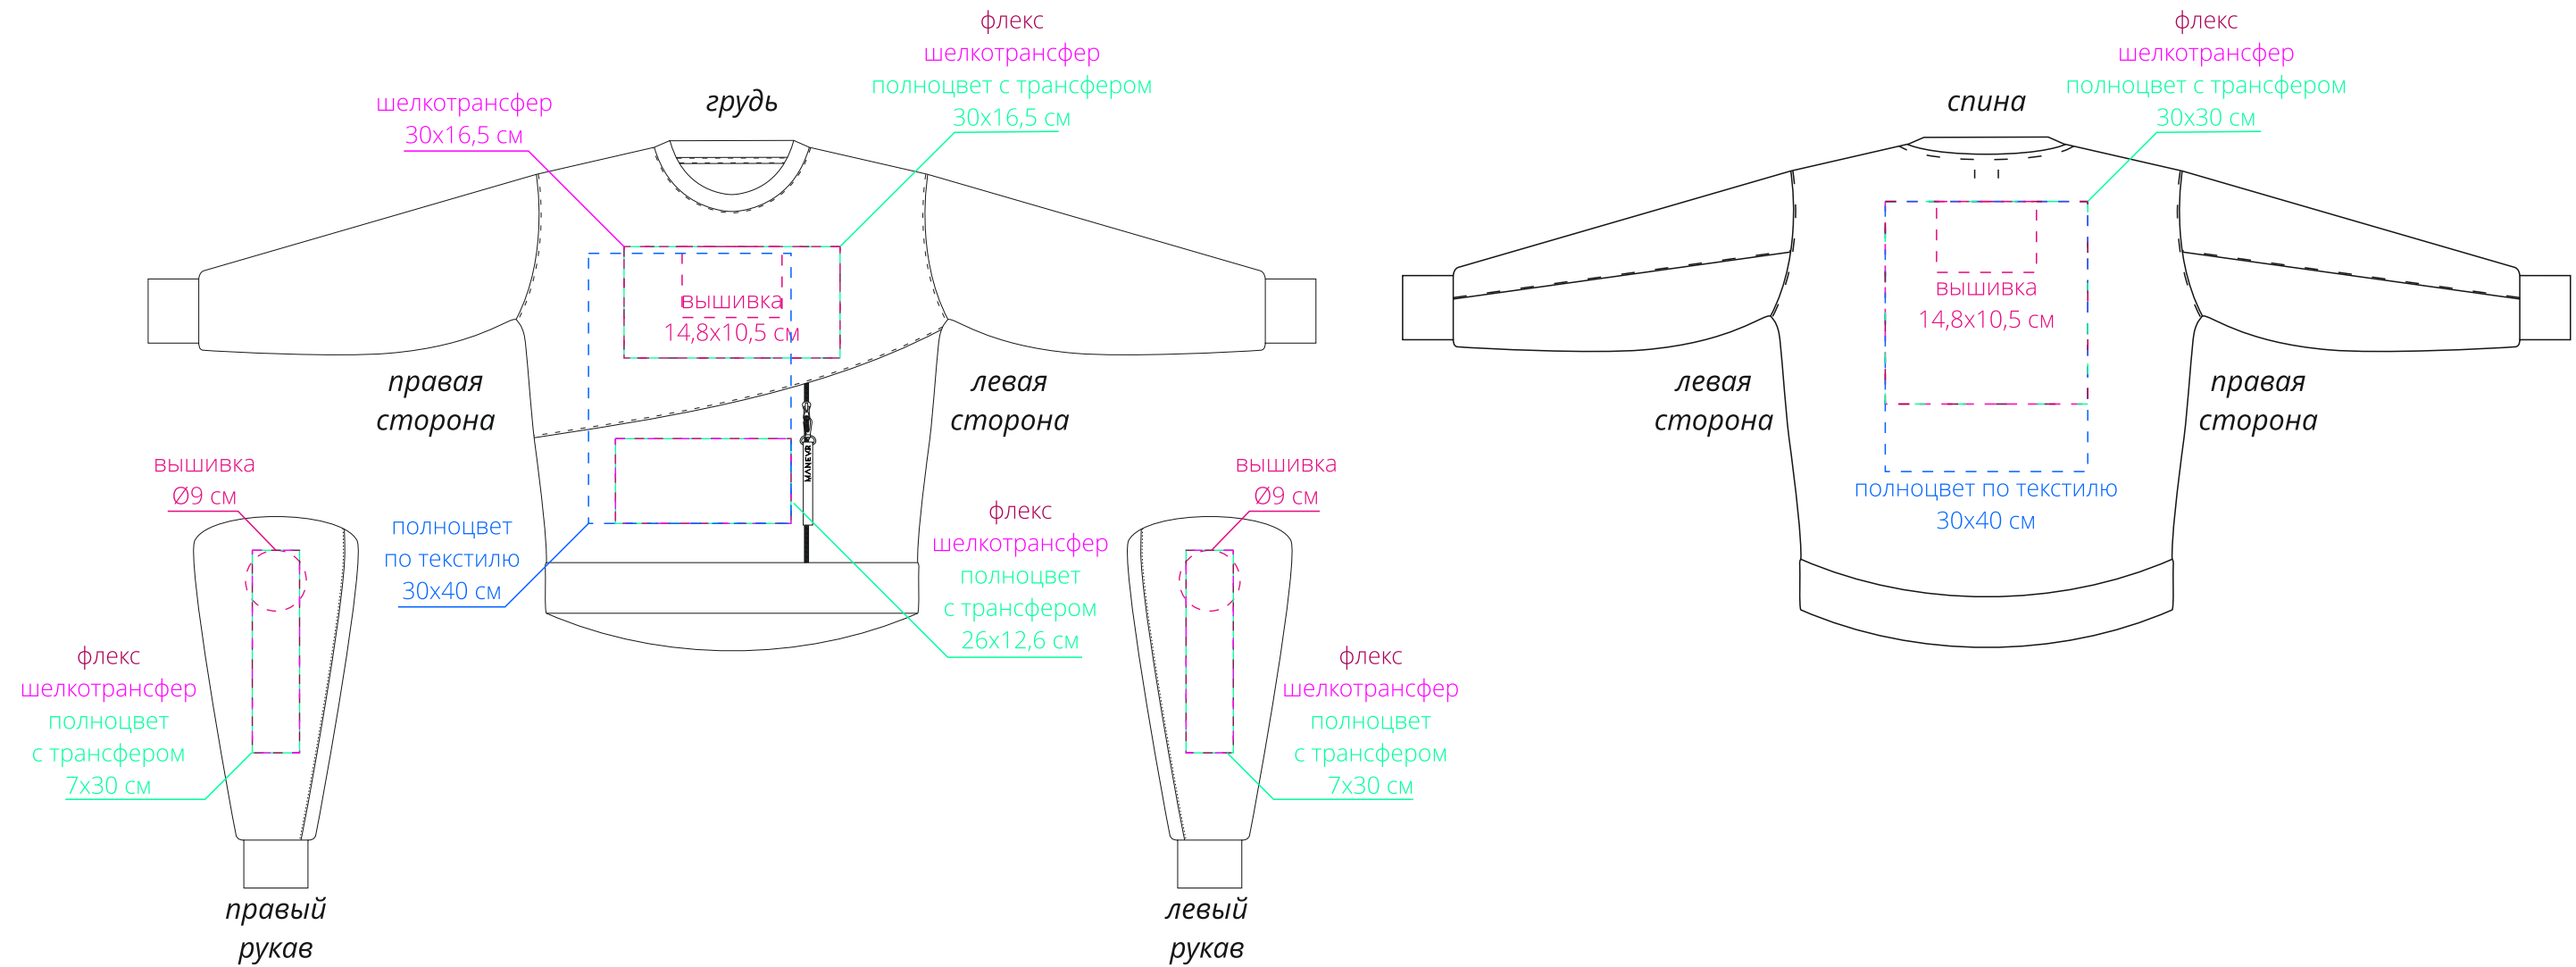

Арт. 14613
Свитшот Kosmos
M1:10

Важно!

Для вышивки на груди и спине:

- нанесение можно сделать на изделии в любом месте с учетом отступа 5 см от шва без согласования производства.