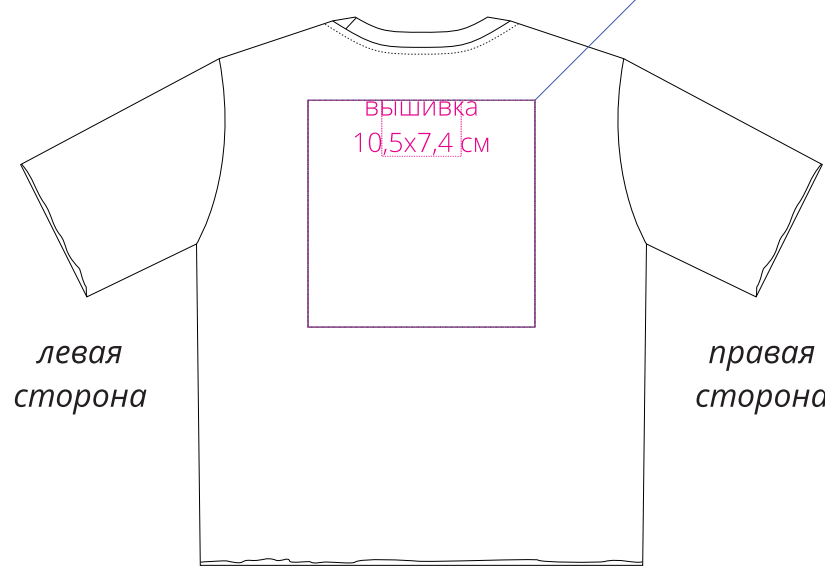

Арт. 14611
Футболка оверсайз Vozduh 2.0
M1:10

флекс
шелкография
шелкотрансфер
полноцвет с трансфером
полноцвет по текстилю
30x30 см

грудь

*правая
сторона*

*левая
сторона*

флекс
шелкография
шелкотрансфер
полноцвет с трансфером
полноцвет по текстилю
30x30 см

спина

*левая
сторона*

*правая
сторона*

флекс
полноцвет
с трансфером
шелкотрансфер
10x10 см

*правый
рукав*

*левый
рукав*