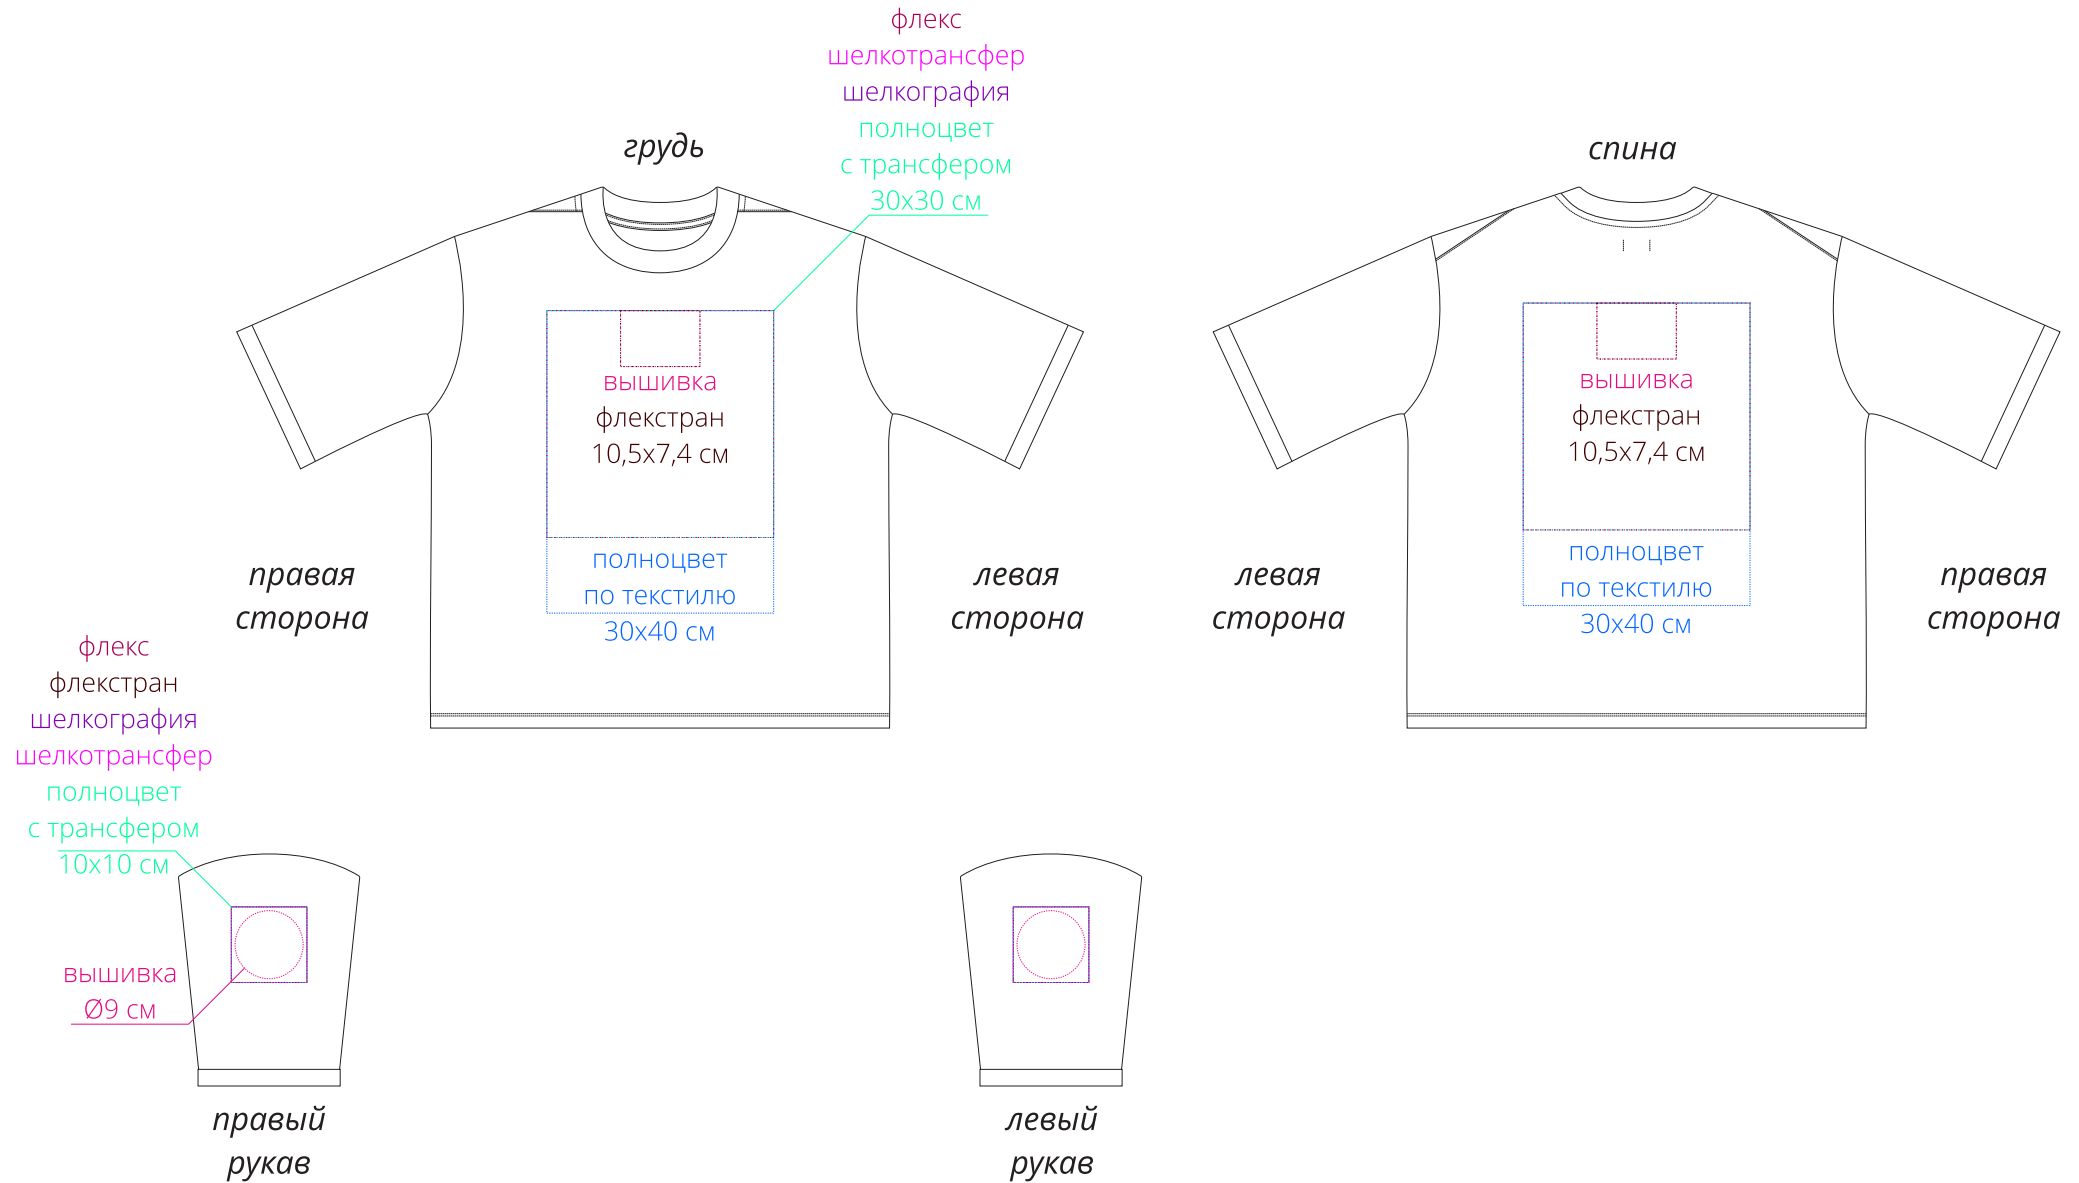

Арт. 14610  
Футболка унисекс Kosmos  
M1:10

**Важно!**

**Для вышивки на груди и спине:**

**- нанесение можно сделать на изделии в любом месте с учетом отступа 5 см от шва без согласования производства.**