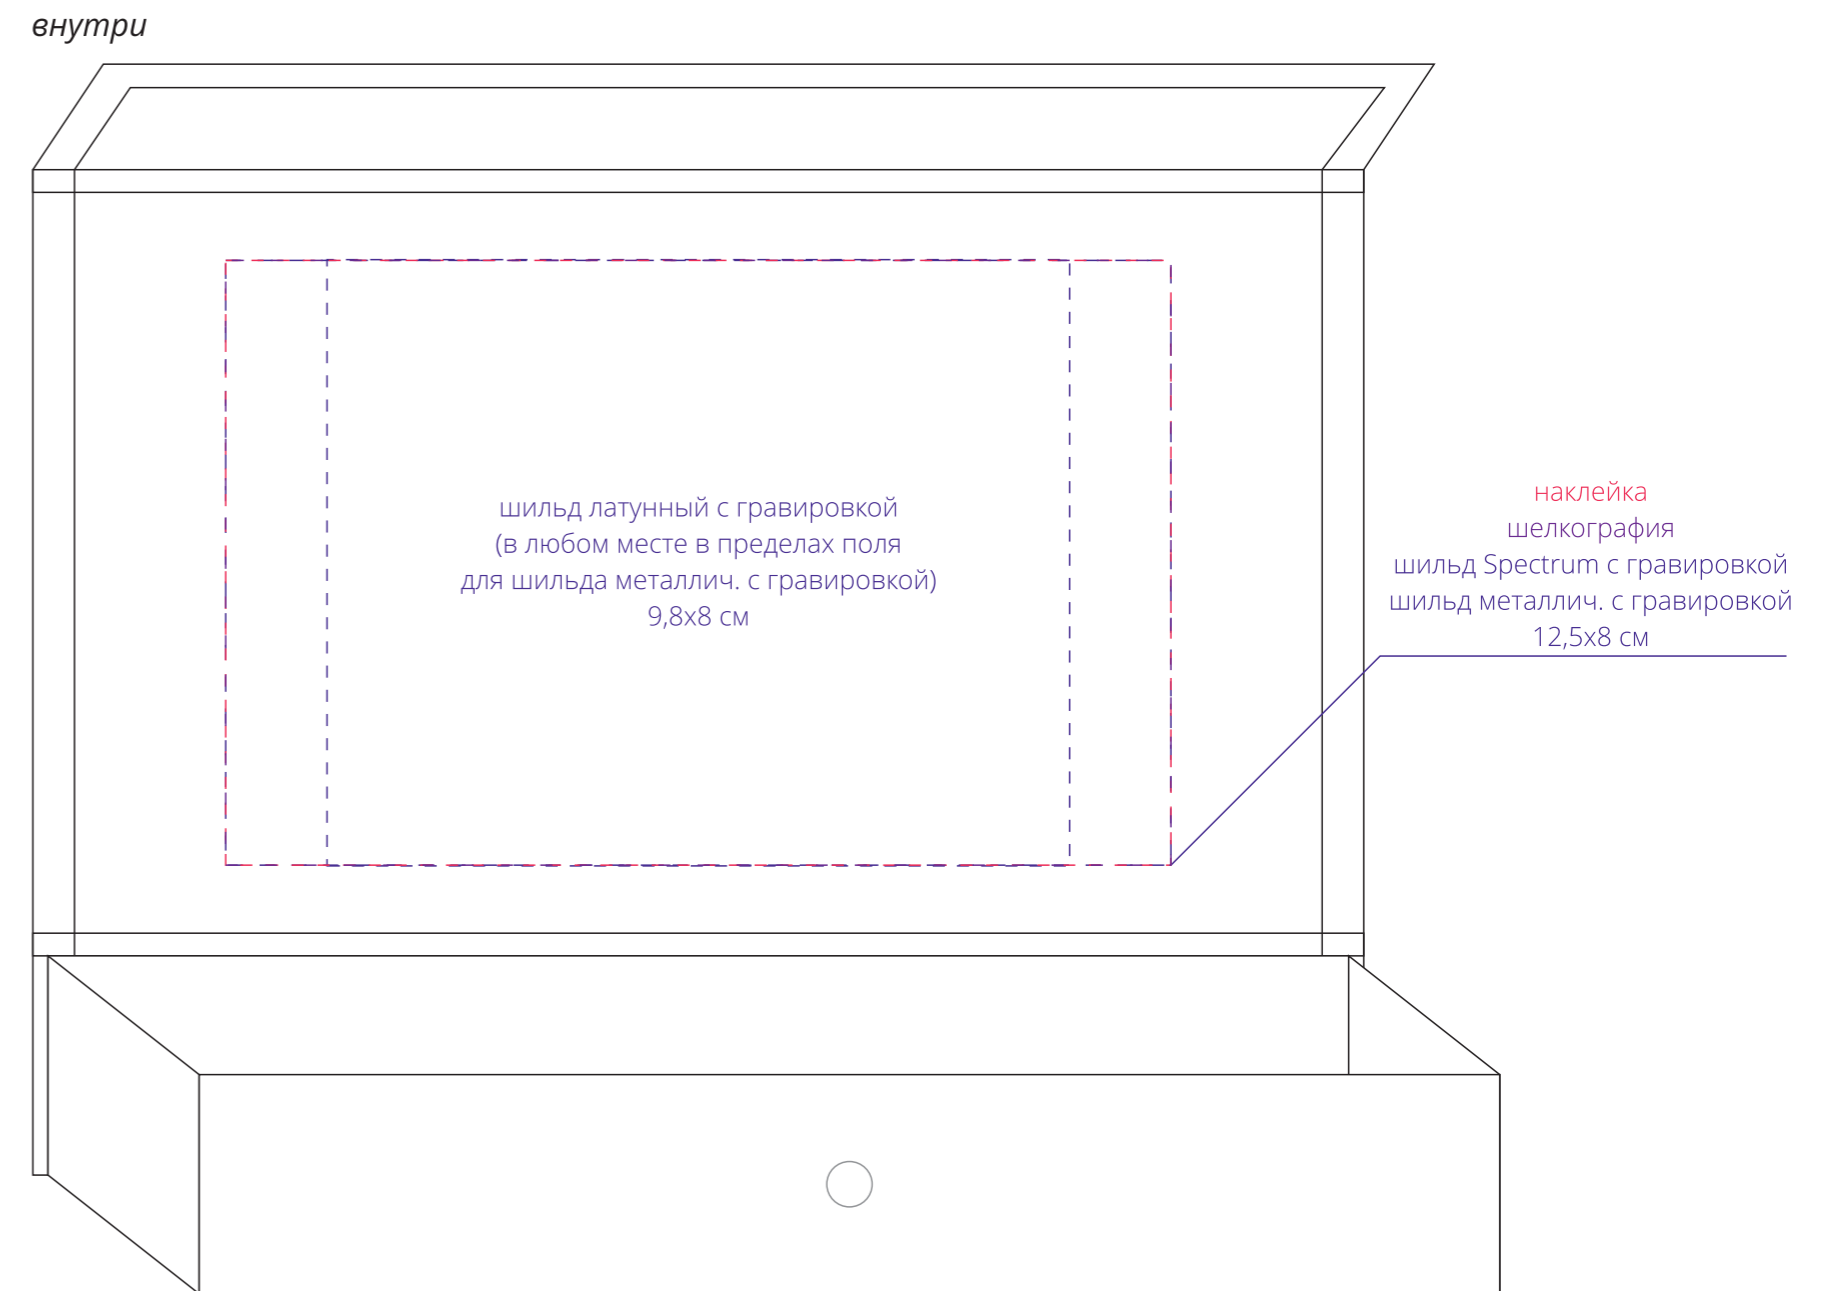

Арт. 14375
Коробка Patty
M1:1

Внимание!

Для шелкографии по цветным и темным поверхностям рекомендуем использовать черный, белый, золотистый и серебристый цвета во избежание проявления оттенка основы.