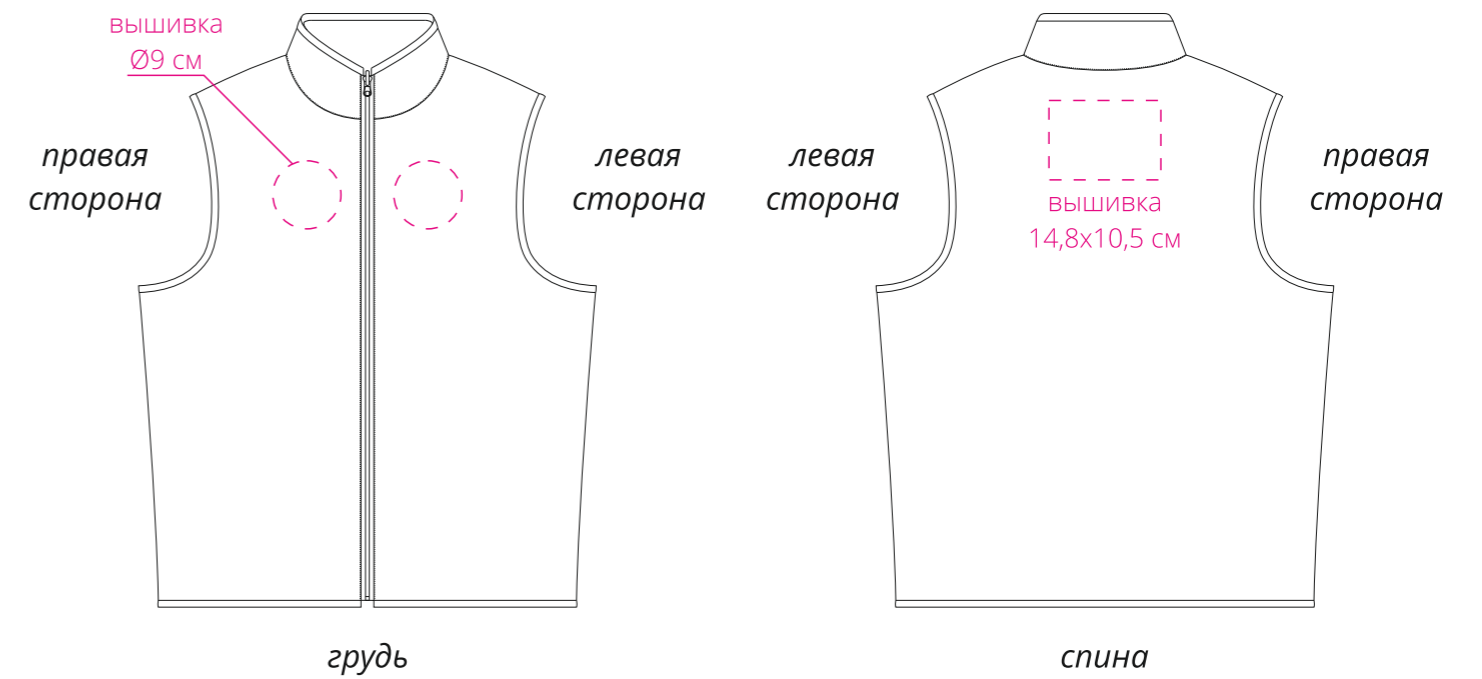

Арт. 14368

Жилет двусторонний Manifest из светоотражающей ткани

M1:10

светоотражающая сторона

флисовая сторона

Важно!

Для вышивки: нанесение можно сделать на изделии в любом месте с учетом отступа 5 см от шва без согласования производства.