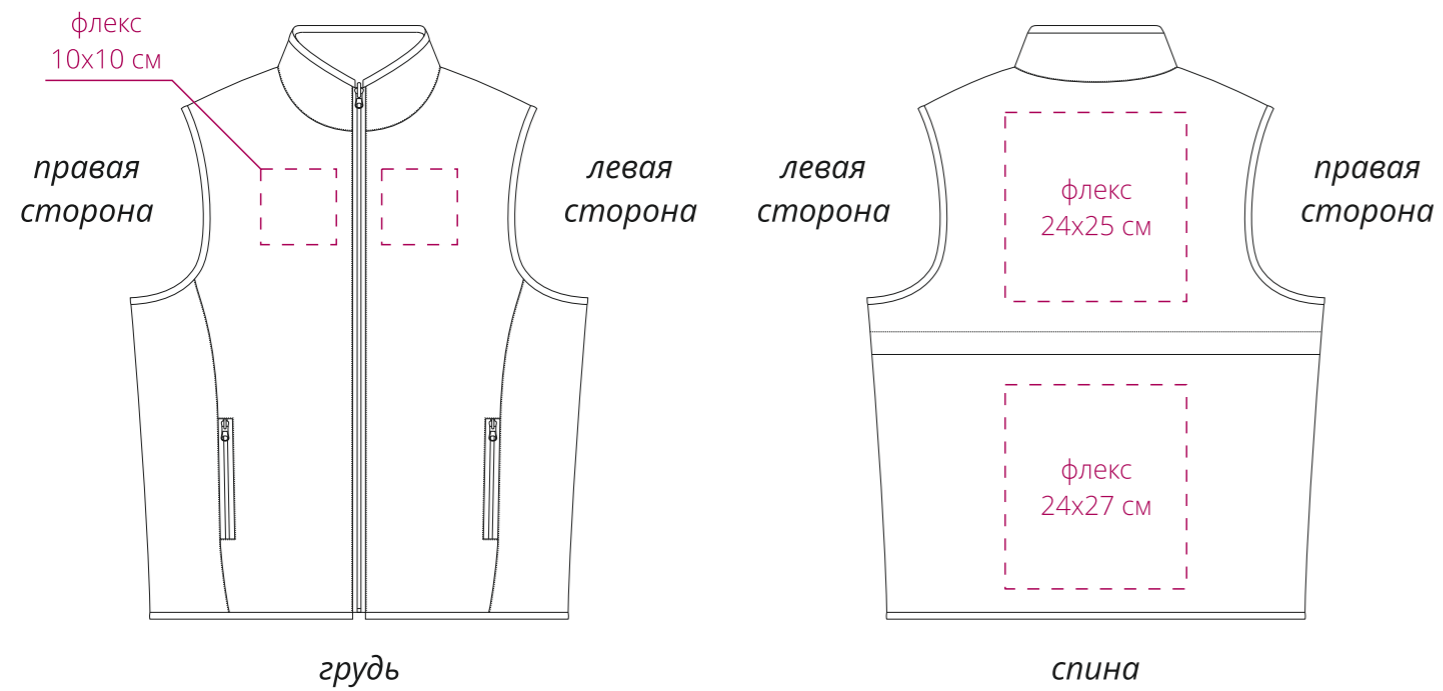

Арт. 14368

Жилет двусторонний Manifest из светоотражающей ткани

M1:10

светоотражающая сторона

флисовая сторона

Важно!

Для вышивки: нанесение можно сделать на изделии в любом месте с учетом отступа 5 см от шва без согласования производства.