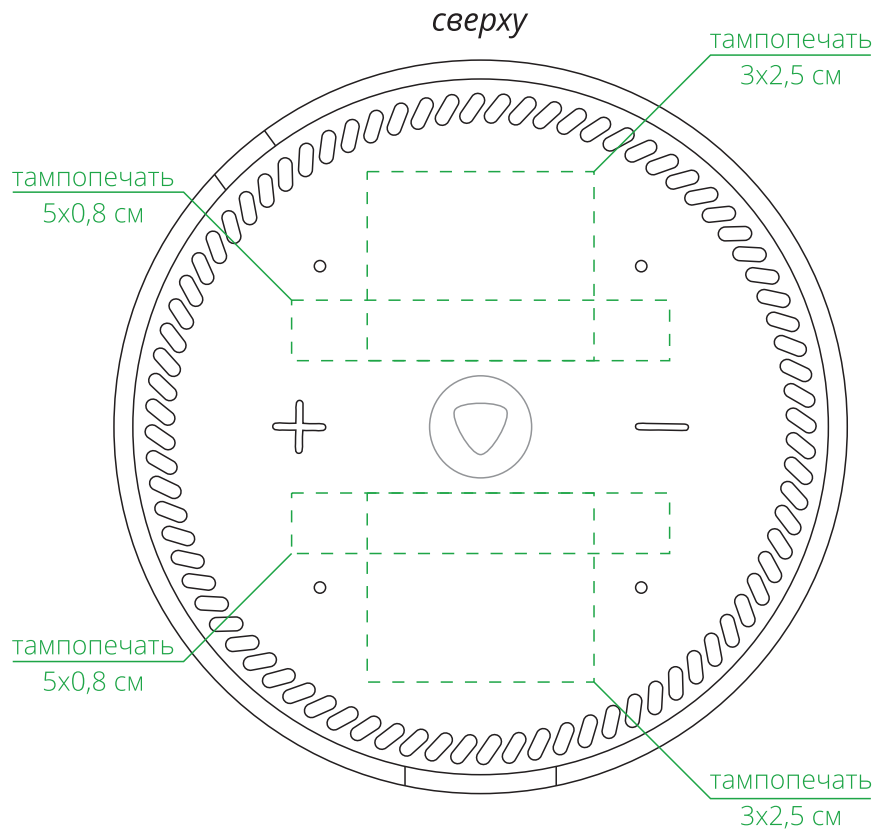

Арт. 14330

Умная колонка «Новая Яндекс Станция Мини» с часами

M1:1

сторона a

сторона b

сторона c