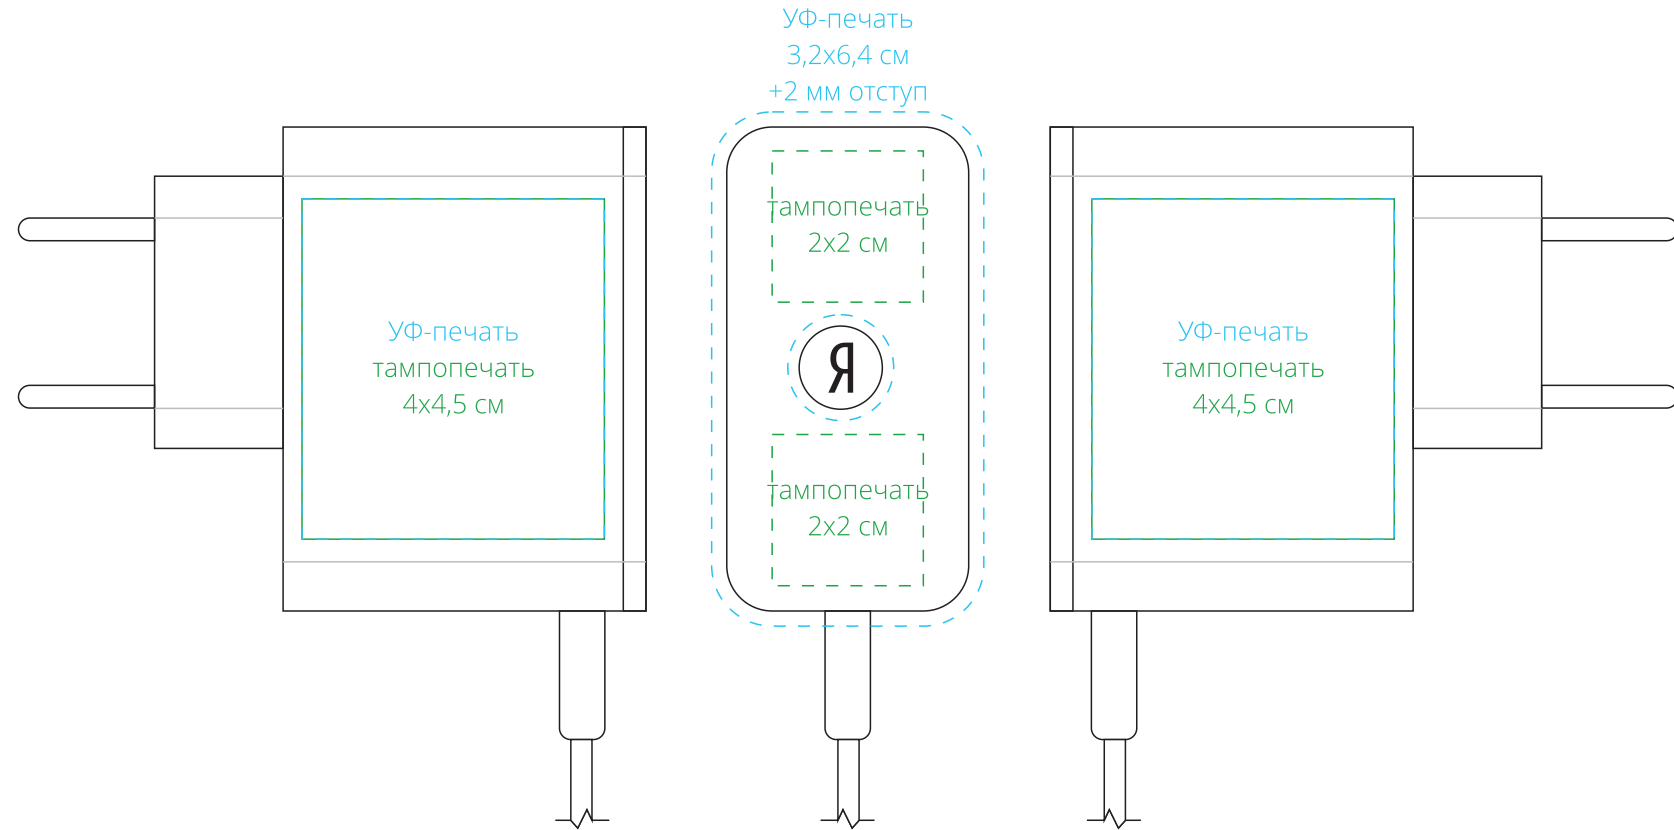

Арт. 14330

Умная колонка «Новая Яндекс Станция Мини» с часами

M1:1

сторона a

сторона b

сторона c