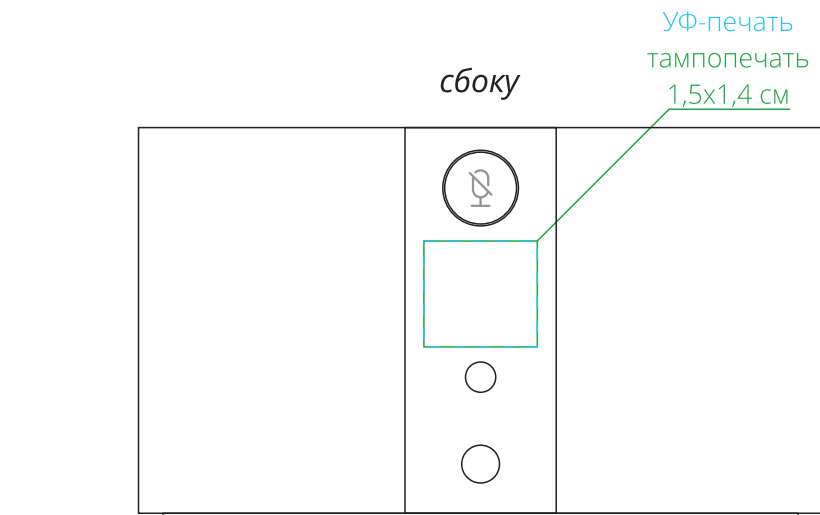

Арт. 14330

Умная колонка «Новая Яндекс Станция Мини» с часами

M1:1

сторона a

сторона b

сторона c