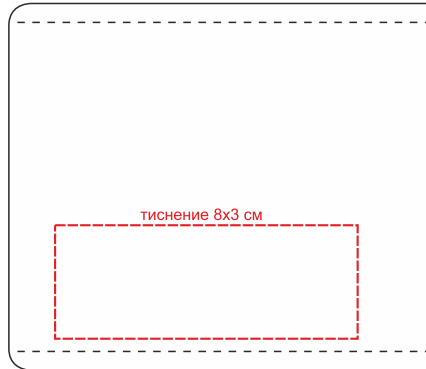

Арт. 1429
Портмоне Coretto
Размеры: 12х9,7х2,5 см;
масштаб 1:2

оборот

лицо